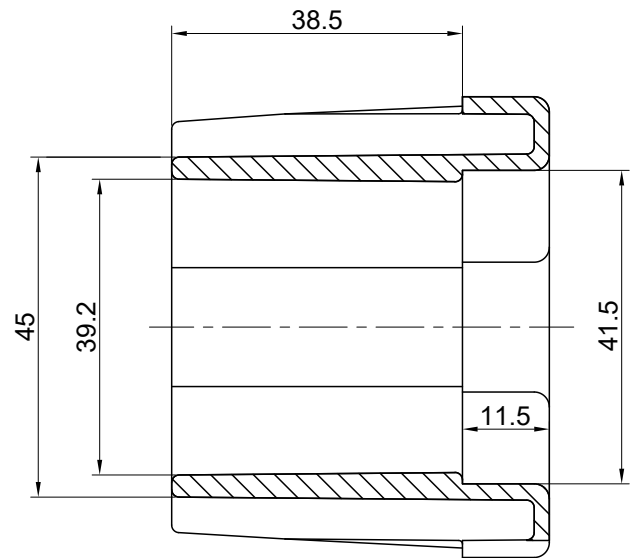

## CARACTERÍSTICAS

Componente	Matéria-prima	
Adaptador	Polímero	
Embalagem	1 adaptador	
Codificação		
Cor	Udinese	Catálogo
PRT	9205169	RECADP60PRT

## DIMENSÕES

CORTE A-A

Escala 1:1

PERSIANAS  
INTEGRADAS  
CHROMA

**UDINESE**  
**ASSA ABLOY**