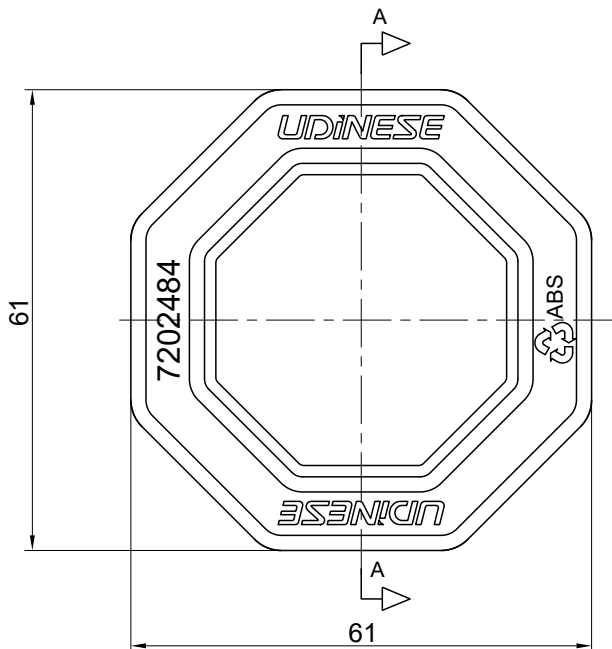

## CARACTERÍSTICAS

Componente	Matéria-prima	
Adaptador	Polímero	
Embalagem	1 adaptador	
Codificação		
Cor	Udinese	Catálogo
PRT	9205169	RECADP60PRT

## DIMENSÕES

CORTE A-A

Escala 1:1

PERSIANAS  
INTEGRADAS  
CHROMA

**UDINESE**  
**ASSA ABLOY**