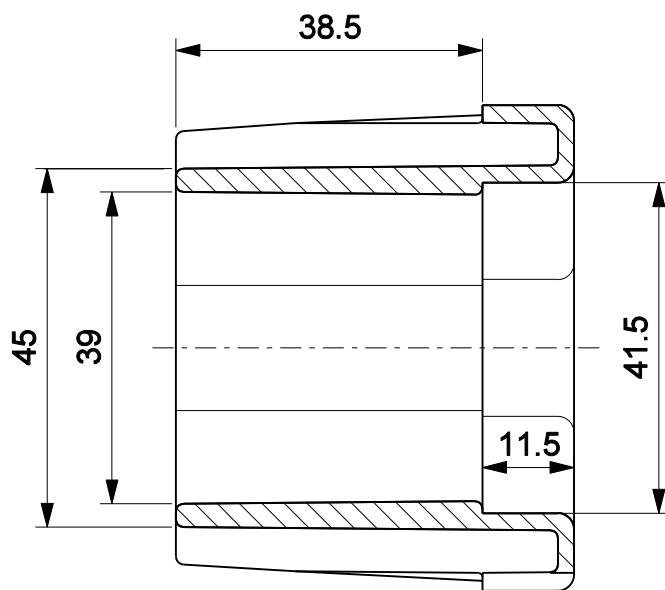

ADAPTADOR EIXO OCT60

sem escala

CARACTERÍSTICAS

Componente	Matéria-prima
Adaptador	Polímero

Embalagem	1 adaptador
------------------	-------------

Codificação		
Cor	Udinese	Catálogo
PRT	9205169	RECADP60PRT

DIMENSÕES

CORTE A-A

escala 1:1

PERSIANAS INTEGRADAS

Luna

*Todas as medidas em mm

UDINESE