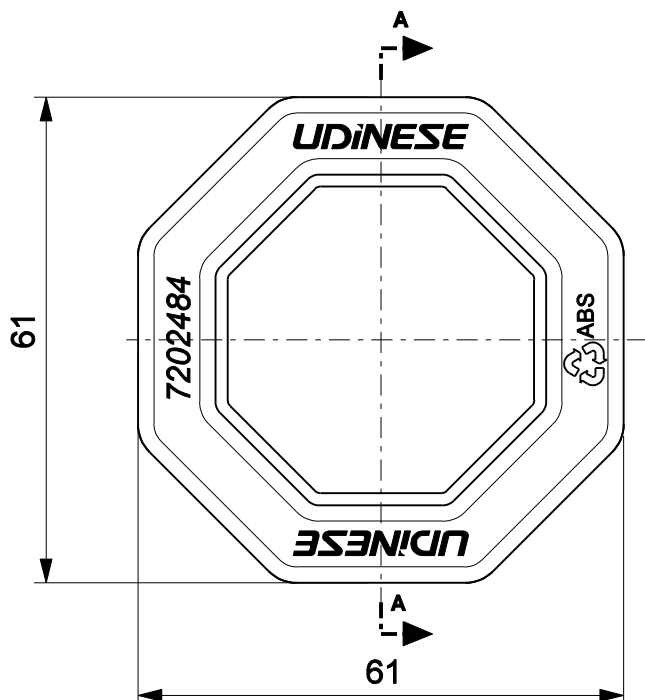

ADAPTADOR EIXO OCT60

sem escala

CARACTERÍSTICAS

Componente	Matéria-prima
Adaptador	Polímero

Embalagem	1 adaptador
------------------	-------------

Codificação		
Cor	Udinese	Catálogo
PRT	9205169	RECADP60PRT

DIMENSÕES

CORTE A-A

escala 1:1

PERSIANAS INTEGRADAS

Luna

*Todas as medidas em mm

UDINESE