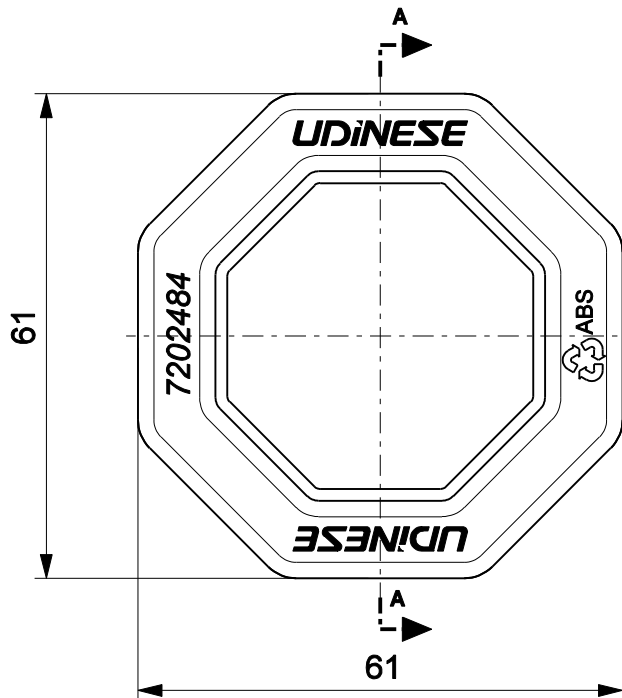

# ADAPTADOR EIXO OCT60

sem escala

## CARACTERÍSTICAS

<b>Componente</b>	<b>Matéria-prima</b>
Adaptador	Polímero

<b>Embalagem</b>	1 adaptador
------------------	-------------

Codificação		
Cor	Udinese	Catálogo
PRT	9205169	RECADP60PRT

## DIMENSÕES

**CORTE A-A**

escala 1:1

\*Todas as medidas em mm

PERSIANAS INTEGRADAS

**Mega 25**

**UDINESE**