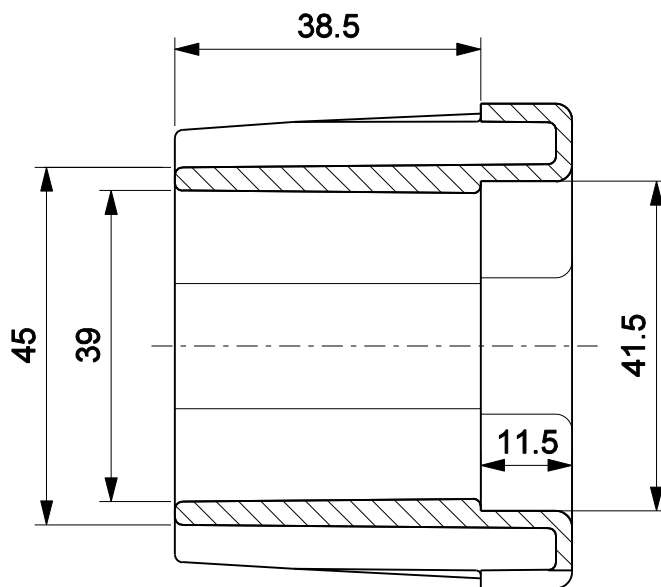

# ADAPTADOR EIXO OCT60

sem escala

## CARACTERÍSTICAS

<b>Componente</b>	<b>Matéria-prima</b>
Adaptador	Polímero

<b>Embalagem</b>	1 adaptador
------------------	-------------

Codificação		
Cor	Udinese	Catálogo
PRT	9205169	RECADP60PRT

## DIMENSÕES

**CORTE A-A**

escala 1:1

\*Todas as medidas em mm

PERSIANAS INTEGRADAS

**Mega 25**

**UDINESE**