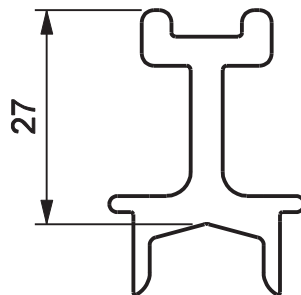

## Aplicação

sem escala

## Características

Componentes	Matéria-prima
Estrutura	Polímero

Codificação			
Tamanho / Versão	Udinese	Catálogo	Alcoa
Emb. c/ 10 pçs	9206132	CALNYL394E10	NYL-394
Emb. c/ 4 pçs	9203855	CALNYL394E4	

escala 1:2

escala 1:1

JANELA OU PORTA DE CORRER  
LINHA GOLD

**UDINESE**