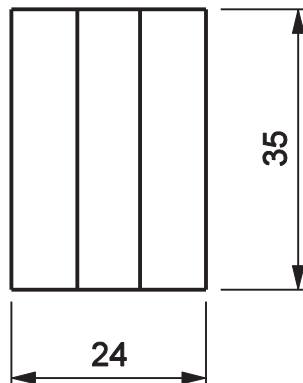

## Aplicação

sem escala

## Características

Componentes	Matéria-prima
Estrutura	Polímero

Codificação			
Tamanho / Versão	Udinese	Catálogo	Alcoa
Emb. c/ 10 pçs	9206132	CALNYL394E10	NYL-394
Emb. c/ 4 pçs	9203855	CALNYL394E4	

escala 1:2

escala 1:1

JANELA OU PORTA DE CORRER  
LINHA GOLD

**UDINESE**