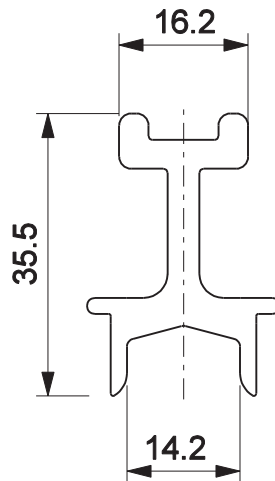

## Aplicação

escala 1:2

## Características

Componentes	Matéria-prima	
Estrutura	Polímero	

Embalagem	CALNYL394E4	4 peças
	CALNYL394E10	10 peças

Codificação		
Udinese	Catálogo	Belmetal
9206132	CALNYL394E10	BMT-CAL-0440-PRT
9203855	CALNYL394E4	

escala 1:1

JANELA OU PORTA DE CORRER  
**LINHA IMPERIAL 3.5**

**UDINESE**