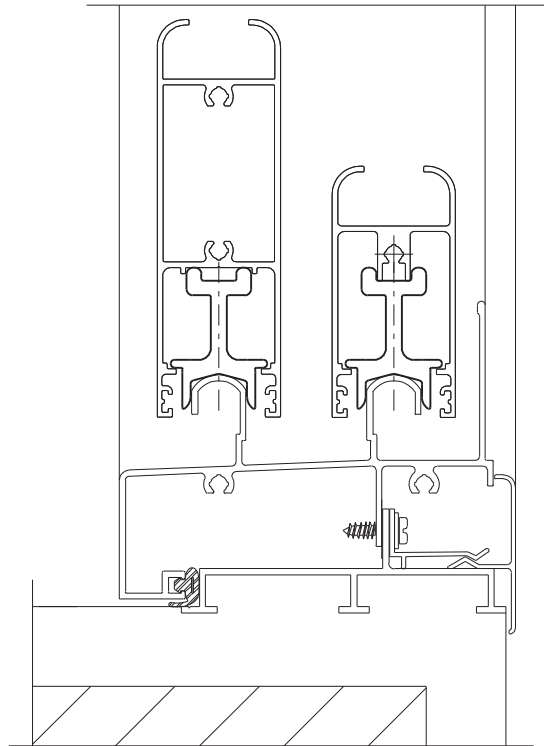

# CALÇO FOLHA FIXA 90° NYL394 NY

## Aplicação

escala 1:2

## Características

Componentes	Matéria-prima	
Estrutura	Polímero	

Embalagem	CALNYL394E4	4 peças
	CALNYL394E10	10 peças

Codificação		
Udinese	Catálogo	Belmetal
9206132	CALNYL394E10	BMT-CAL-0440-PRT
9203855	CALNYL394E4	

escala 1:1

JANELA OU PORTA DE CORRER  
**LINHA IMPERIAL 3.5**

**UDINESE**