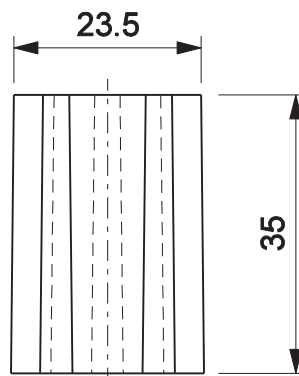

## Aplicação

escala 1:2

## Características

Componentes	Matéria-prima	
Estrutura	Polímero	

Embalagem	CALNYL394E4	4 peças
	CALNYL394E10	10 peças

Codificação		
Udinese	Catálogo	Belmetal
9206132	CALNYL394E10	BMT-CAL-0440-PRT
9203855	CALNYL394E4	

escala 1:1

JANELA OU PORTA DE CORRER  
**LINHA IMPERIAL 3.5**

**UDINESE**