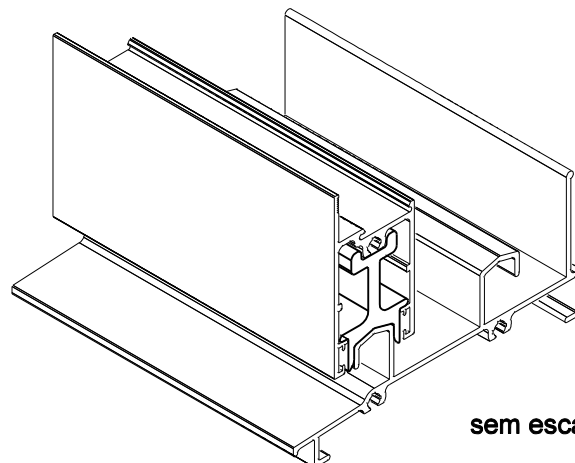

CALÇO NYL394 NY

Aplicação

sem escala

Características

Componentes	Matéria-prima
Estrutura	Polímero

Codificação		
Tamanho / Versão	Udinese	Catálogo
Emb. c/ 10 pçs	9206132	CALNYL394E10
Emb. c/ 4 pçs	9203855	CALNYL394E4