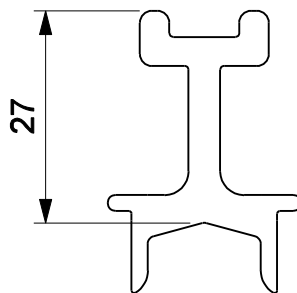

## Aplicação

sem escala

## Características

<b>Componentes</b>	<b>Matéria-prima</b>
Estrutura	Polímero

Codificação		
Tamanho / Versão	Udinese	Catálogo
Emb. c/ 10 pçs	9206132	CALNYL394E10
Emb. c/ 4 pçs	9203855	CALNYL394E4

escala 1:2

escala 1:1

JANELA OU PORTA DE CORRER  
LINHA MEGA 32

**UDINESE**

50.8.2