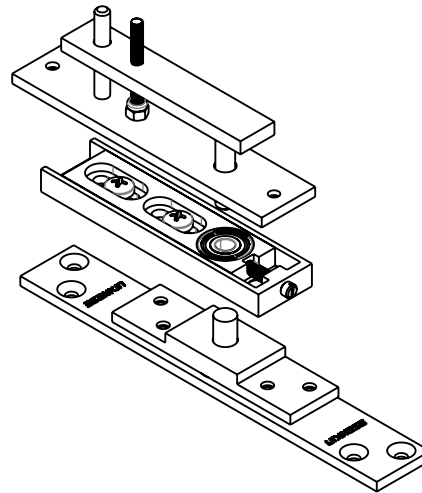

# PIVOT REGULÁVEL 300KG BASE 200MM INOX

ESCALA 1:3

### COMPOSIÇÃO/CARACTERÍSTICAS:

- PIVOT: AÇO INOX.

PIVOT		PORTA	
VERSÃO	BASE (mm)	BITOLA (mm)	
		MÍN.	MÁX.
REGULÁVEL	100	42	42
	200	42	90
SEM REGULAGEM	100	30	42
	200	30	90

ESCALA 1:3

# PIVOT REGULÁVEL 300KG BASE 200MM INOX