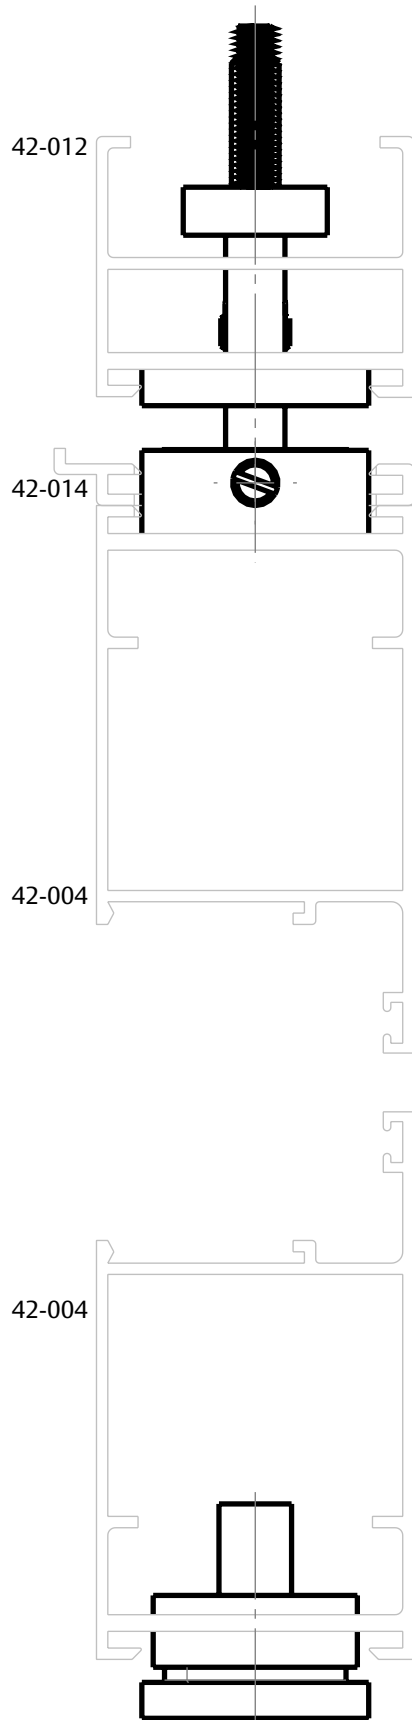

PIVOT REGULÁVEL 300KG BASE 200MM INOX

APLICAÇÃO CONVENCIONAL 42

ESCALA 1:1

UDINESE
ASSA ABLOY