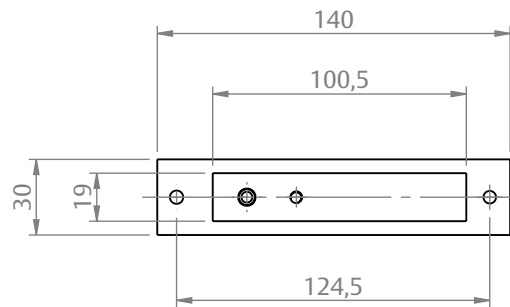

# PIVOT REGULÁVEL 300KG BASE 200MM INOX

ESCALA 1:3

### COMPOSIÇÃO/CARACTERÍSTICAS:

- PIVOT: AÇO INOX.

PIVOT		PORTA	
VERSÃO	BASE (mm)	BITOLA (mm)	
		MÍN.	MÁX.
REGULÁVEL	100	42	42
	200	42	90
SEM REGULAGEM	100	30	42
	200	30	90

ESCALA 1:3