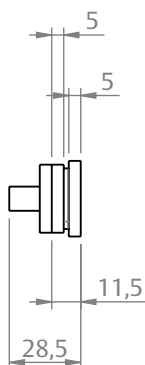

# PIVOT REGULÁVEL 300KG BASE 200MM INOX

ESCALA 1:3

### COMPOSIÇÃO/CARACTERÍSTICAS:

- PIVOT: AÇO INOX.

PIVOT		PORTA	
VERSÃO	BASE (mm)	BITOLA (mm)	
		MÍN.	MÁX.
REGULÁVEL	100	42	42
	200	42	90
SEM REGULAGEM	100	30	42
	200	30	90

ESCALA 1:3

## DIMENSÕES PIVOT INFERIOR

ESCALA 1:3

PORTA DE GIRO  
CONVENCIONAL 42

**UDINESE**  
**ASSA ABLOY**