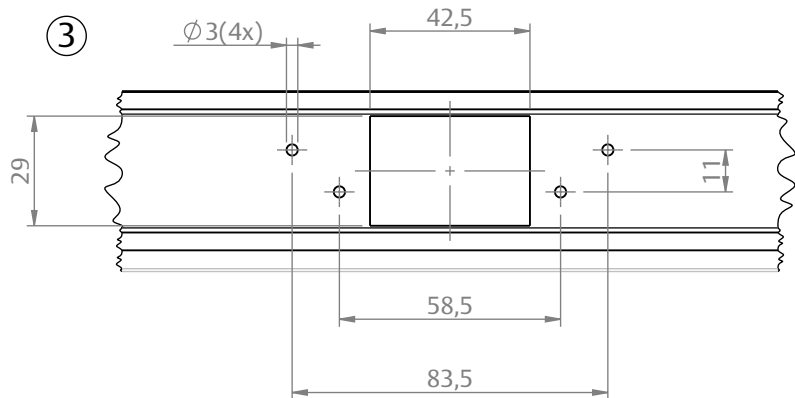

### COMPOSIÇÃO/CARACTERÍSTICAS:

- PIVOT: AÇO INOX.

PIVOT		PORTA	
VERSÃO	BASE (mm)	BITOLA (mm)	
		MÍN.	MÁX.
REGULÁVEL	100	42	42
	200	42	90
SEM REGULAGEM	100	30	42
	200	30	90

ESCALA 1:3

## USINAGENS

①

ESCALA 1:2

②

ESCALA 1:2

③

ESCALA 1:2

③ ↑