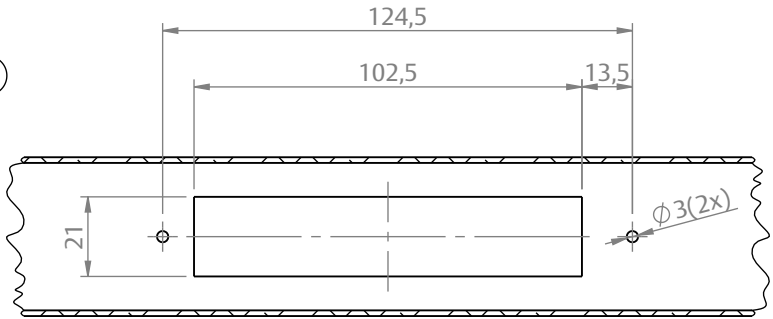

PIVOT REGULÁVEL 300KG BASE 200MM INOX

USINAGENS

①

ESCALA 1:2

②

ESCALA 1:2

③

ESCALA 1:2

③ ↑

ESCALA 1:1

UDINESE
ASSA ABLOY