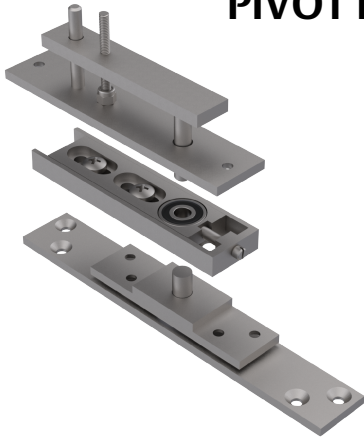

# PIVOT REGULÁVEL 300KG BASE 200MM INOX

ESCALA 1:3

### COMPOSIÇÃO/CARACTERÍSTICAS:

- PIVOT: AÇO INOX.

PIVOT		PORTA	
VERSÃO	BASE (mm)	BITOLA (mm)	
		MÍN.	MÁX.
REGULÁVEL	100	42	42
	200	42	90
SEM REGULAGEM	100	30	42
	200	30	90

ESCALA 1:3

# PIVOT REGULÁVEL 300KG BASE 200MM INOX