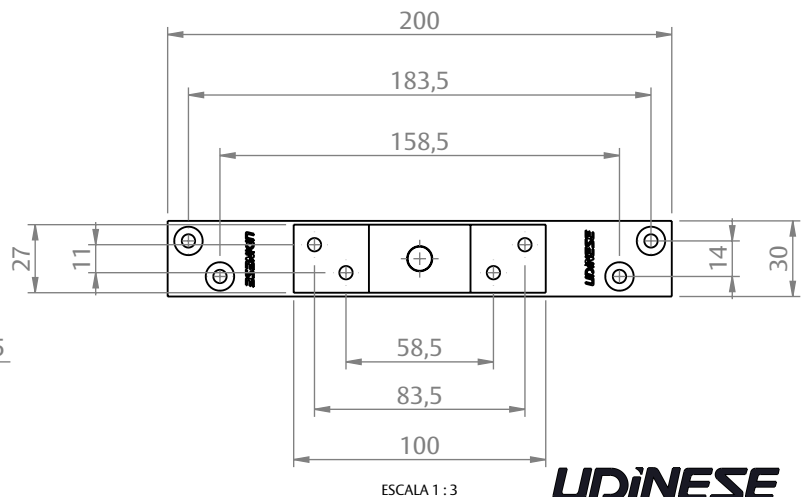

# PIVOT REGULÁVEL 300KG BASE 200MM INOX

ESCALA 1:3

### COMPOSIÇÃO/CARACTERÍSTICAS:

- PIVOT: AÇO INOX.

PIVOT		PORTA	
VERSÃO	BASE (mm)	BITOLA (mm)	
		MÍN.	MÁX.
REGULÁVEL	100	42	42
	200	42	90
SEM REGULAGEM	100	30	42
	200	30	90

ESCALA 1:3

## DIMENSÕES PIVOT INFERIOR

ESCALA 1:3

PORTA DE GIRO  
CONVENCIONAL 42

**UDINESE**  
**ASSA ABLOY**

# PIVOT REGULÁVEL 300KG BASE 200MM INOX