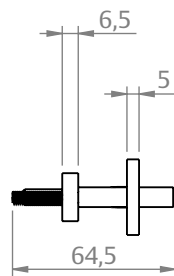

# PIVOT REGULÁVEL 300KG BASE 200MM INOX

ESCALA 1:3

### COMPOSIÇÃO/CARACTERÍSTICAS:

- PIVOT: AÇO INOX.

PIVOT		PORTA	
VERSÃO	BASE (mm)	BITOLA (mm)	
		MÍN.	MÁX.
REGULÁVEL	100	42	42
	200	42	90
SEM REGULAGEM	100	30	42
	200	30	90

ESCALA 1:3