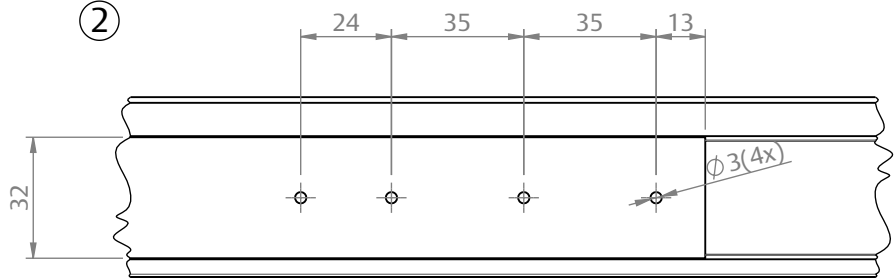

### COMPOSIÇÃO/CARACTERÍSTICAS:

- PIVOT: AÇO INOX.

PIVOT		PORTA	
VERSÃO	BASE (mm)	BITOLA (mm)	
		MÍN.	MÁX.
REGULÁVEL	100	42	42
	200	42	90
SEM REGULAGEM	100	30	42
	200	30	90

ESCALA 1:3

## USINAGENS

①

ESCALA 1:2

②

ESCALA 1:2

③

ESCALA 1:2

③ ↑