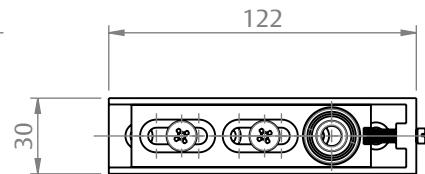

### COMPOSIÇÃO/CARACTERÍSTICAS:

- PIVOT: AÇO INOX.

PIVOT		PORTA	
VERSÃO	BASE (mm)	BITOLA (mm)	
		MÍN.	MÁX.
REGULÁVEL	100	42	42
	200	42	90
SEM REGULAGEM	100	30	42
	200	30	90

ESCALA 1:3