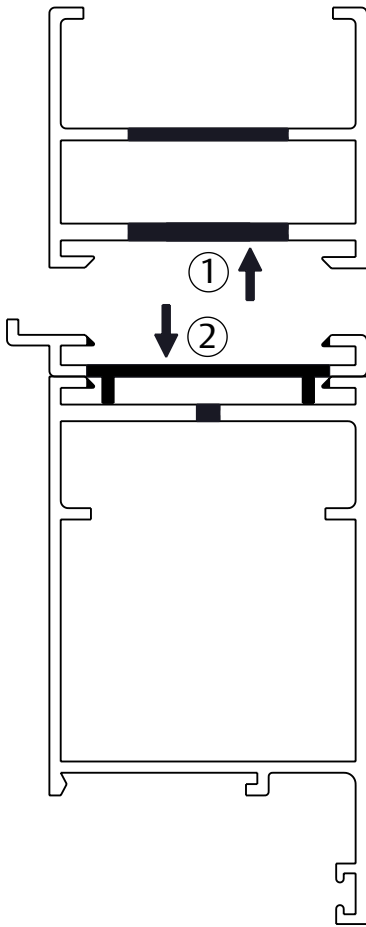

PIVOT REGULÁVEL 300KG BASE 200MM INOX

USINAGENS