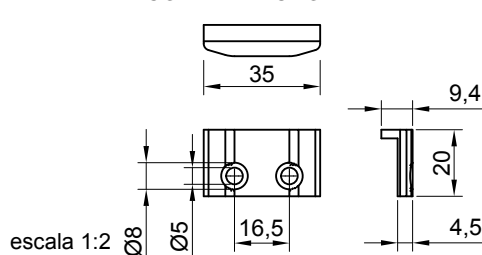

FECHO MAX-AR 735D INOVA C/BAG BCO (FEC1017)

CARACTERÍSTICAS

Componente	Matéria-prima
Maçaneta	Alumínio
Base	Alumínio
Bico	Polímero
Arruela	Inox
Contra Fecho / Calço	Polímero

Componente de fixação	Dimensão	Qtde
Parafuso	M6X16 S.C/AL INOX	2
Parafuso	A4,2X8 CHA/PH INOX	2

APLICAÇÃO

FECHO

CALÇO

CONTRA FECHO

MAXIM-AR
INOVA

UDINESE
ASSA ABLOY

Reservamos o direito de alterações sem aviso prévio. Todas as medidas em mm.