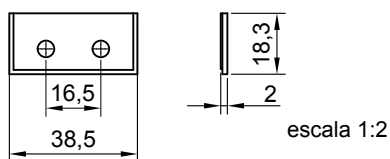

FECHO MAX-AR 735D INOVA C/BAG BCO (FEC1017)

CARACTERÍSTICAS

Componente	Matéria-prima
Maçaneta	Alumínio
Base	Alumínio
Bico	Polímero
Arruela	Inox
Contra Fecho / Calço	Polímero

Componente de fixação	Dimensão	Qtde
Parafuso	M6X16 S.C/AL INOX	2
Parafuso	A4,2X8 CHA/PH INOX	2

APLICAÇÃO

FECHO

CALÇO

CONTRA FECHO

MAXIM-AR
INOVA

UDINESE
ASSA ABLOY

Reservamos o direito de alterações sem aviso prévio. Todas as medidas em mm.