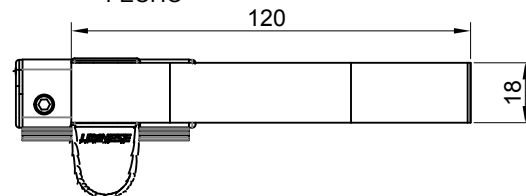

FECHO MAX-AR 735D INOVA C/BAG BCO (FEC1017)

CARACTERÍSTICAS

Componente	Matéria-prima
Maçaneta	Alumínio
Base	Alumínio
Bico	Polímero
Arruela	Inox
Contra Fecho / Calço	Polímero

Componente de fixação	Dimensão	Qtde
Parafuso	M6X16 S.C/AL INOX	2
Parafuso	A4,2X8 CHA/PH INOX	2

Embalagem	1 fecho
	4 parafusos
	1 contra fecho
	1 calço

Versão	Cor	Codificação	
		Udinese	Catálogo
DIR	BCO	9206847	FEC735DINOGBCO
	BP3	9209797	FEC735DINOGBBP3
	PRA	9209659	FEC735DINOGBPRA
	PTF	9209337	FEC735DINOBGPTF
ESQ	BCO	9206851	FEC735EINOGBCO
	BP3	9209795	FEC735EINOGBBP3
	PRA	9209660	FEC735EINOGBPRA
	PTF	9209365	FEC735EINOBGPTF

APLICAÇÃO

FECHO

CALÇO

CONTRA FECHO

MAXIM-AR
INOVA

UDINESE
ASSA ABLOY

Reservamos o direito de alterações sem aviso prévio. Todas as medidas em mm.