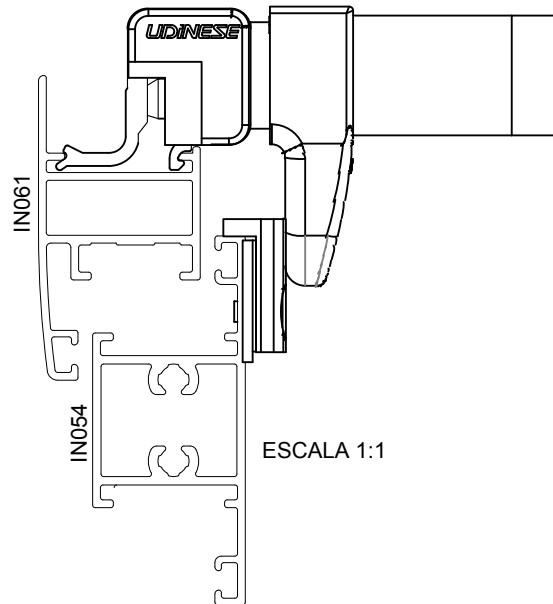

FECHO MAX-AR 735D INOVA C/BAG BCO (FEC1017)

CARACTERÍSTICAS

Componente	Matéria-prima
Maçaneta	Alumínio
Base	Alumínio
Bico	Polímero
Arruela	Inox
Contra Fecho / Calço	Polímero

Componente de fixação	Dimensão	Qtde
Parafuso	M6X16 S.C/AL INOX	2
Parafuso	A4,2X8 CHA/PH INOX	2

Embalagem	1 fecho
	4 parafusos
	1 contra fecho
	1 calço

Versão	Cor	Codificação	
		Udinese	Catálogo
DIR	BCO	9206847	FEC735DINOGBCO
	BP3	9209797	FEC735DINOGBBP3
	PRA	9209659	FEC735DINOGBPRA
	PTF	9209337	FEC735DINOBGPTF
ESQ	BCO	9206851	FEC735EINOGBCO
	BP3	9209795	FEC735EINOGBBP3
	PRA	9209660	FEC735EINOGBPRA
	PTF	9209365	FEC735EINOBGPTF

APLICAÇÃO

FECHO

CALÇO

CONTRA FECHO

MAXIM-AR
INOVA

UDINESE
ASSA ABLOY

Reservamos o direito de alterações sem aviso prévio. Todas as medidas em mm.