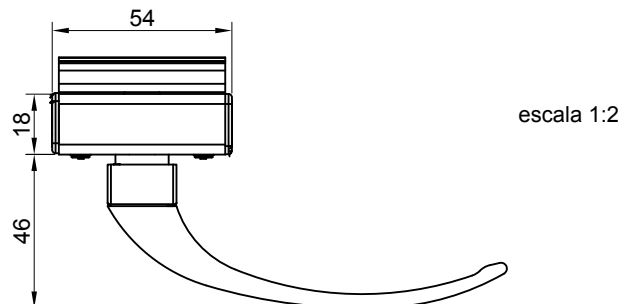

FECHO MAX-AR 735D INOVA C/BAG BCO (FEC1017)

CARACTERÍSTICAS

Componente	Matéria-prima
Maçaneta	Alumínio
Base	Alumínio
Bico	Polímero
Arruela	Inox
Contra Fecho / Calço	Polímero

Componente de fixação	Dimensão	Qtde
Parafuso	M6X16 S.C/AL INOX	2
Parafuso	A4,2X8 CHA/PH INOX	2

Embalagem	1 fecho
	4 parafusos
	1 contra fecho
	1 calço

Versão	Cor	Codificação	
		Udinese	Catálogo
DIR	BCO	9206847	FEC735DINOGBCO
	BP3	9209797	FEC735DINOGBBP3
	PRA	9209659	FEC735DINOGBPRA
	PTF	9209337	FEC735DINOBGPTF
ESQ	BCO	9206851	FEC735EINOGBCO
	BP3	9209795	FEC735EINOGBBP3
	PRA	9209660	FEC735EINOGBPRA
	PTF	9209365	FEC735EINOBGPTF

APLICAÇÃO

FECHO

CALÇO

CONTRA FECHO

MAXIM-AR
INOVA

UDINESE
ASSA ABLOY

Reservamos o direito de alterações sem aviso prévio. Todas as medidas em mm.