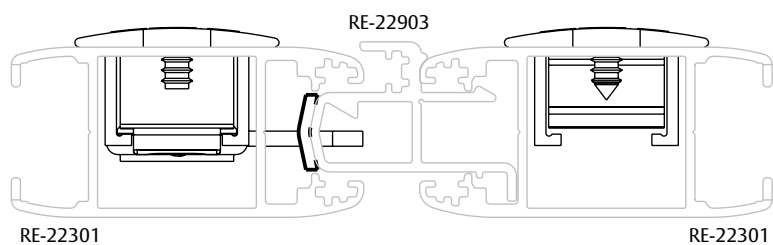

CONTRA FECHO 2.2/3.3 RNR INOX

APLICAÇÕES

RENOIR 2.2 (CDA)