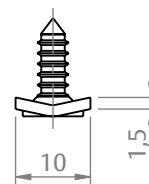

CONTRA FECHO 2.2/3.3 RNR INOX

CARACTERÍSTICAS

CODIFICAÇÃO		
COR	CÓDIGO	CATÁLOGO
PTF	9212872	CTFRNR2233INOXPTF
INX	9212113	CTFRNR2233INOX

OBSERVAÇÕES

COMPOSIÇÃO/CARACTERÍSTICAS:

- CONTRA FECHO E PARAFUSOS: AÇO INOX.

APLICAÇÃO

SEM ESCALA

DIMENSÕES

ESCALA 1 : 1

PORTA E JANELA
DE CORRER

UDINESE
ASSA ABLOY

CONTRA FECHO 2.2/3.3 RNR INOX

APLICAÇÕES