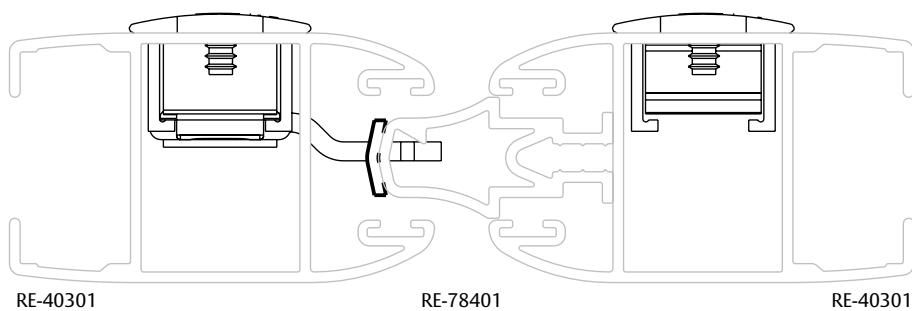

RENOIR 3.3 (CDA)