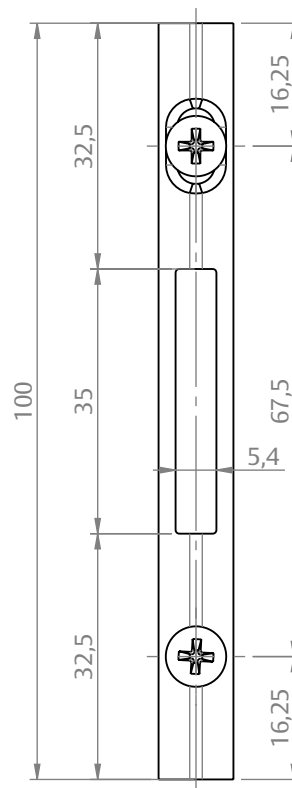

CONTRA FECHO 2.2/3.3 RNR INOX

CARACTERÍSTICAS

CODIFICAÇÃO		
COR	CÓDIGO	CATÁLOGO
PTF	9212872	CTFRNR2233INOXPTF
INX	9212113	CTFRNR2233INOX

OBSERVAÇÕES

COMPOSIÇÃO/CARACTERÍSTICAS:

- CONTRA FECHO E PARAFUSOS: AÇO INOX.

APLICAÇÃO

SEM ESCALA

DIMENSÕES

ESCALA 1 : 1

PORTA E JANELA
DE CORRER

UDINESE
ASSA ABLOY

CONTRA FECHO 2.2/3.3 RNR INOX

APLICAÇÕES

RENOIR 2.2 (CDA)

ESCALA 1 : 1

RENOIR 3.3 (CDA)

ESCALA 1 : 1