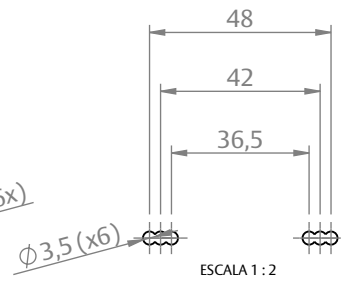

RECOLHEDOR LIFT/40

APLICAÇÃO

MANCAL

USINAGEM

POLIA

PONTEIRA OCT40

CARACTERÍSTICAS

CODIFICAÇÃO

COR	CÓDIGO	CATÁLOGO
BCO/CZA	9212366	RECLIFT/40EB-CZ
PRT/CZA	9212367	RECLIFT/40EP-CZ

OBSERVAÇÕES:

- COMPRIMENTO DA CINTA: 5,50m;
- ALTURA MÁXIMA: 2,40m;
- CALÇO E ADAPTADORES PARA TUBO DE 60mm VENDIDOS SEPARADAMENTE.

COMPOSIÇÃO/CARACTERÍSTICAS:

- CAIXA DO RECOLHEDOR, ESPELHO E MANCAL: POLÍMERO;
- PONTEIRA: ALUMÍNIO;
- PARAFUSOS: AÇO INOX.

USINAGEM

CAIXA DO RECOLHEDOR

ESPELHO

PERSIANAS

UDINESE
ASSA ABLOY