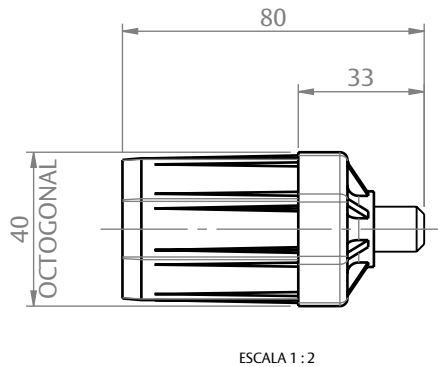

RECOLHEDOR LIFT/40

APLICAÇÃO

MANCAL

USINAGEM

POLIA

PONTEIRA OCT40

CARACTERÍSTICAS

CODIFICAÇÃO

COR	CÓDIGO	CATÁLOGO
BCO/CZA	9212366	RECLIFT/40EB-CZ
PRT/CZA	9212367	RECLIFT/40EP-CZ

OBSERVAÇÕES:

- COMPRIMENTO DA CINTA: 5,50m;
- ALTURA MÁXIMA: 2,40m;
- CALÇO E ADAPTADORES PARA TUBO DE 60mm VENDIDOS SEPARADAMENTE.

COMPOSIÇÃO/CARACTERÍSTICAS:

- CAIXA DO RECOLHEDOR, ESPELHO E MANCAL: POLÍMERO;
- PONTEIRA: ALUMÍNIO;
- PARAFUSOS: AÇO INOX.

USINAGEM

CAIXA DO RECOLHEDOR

ESPELHO

PERSIANAS

UDINESE
ASSA ABLOY