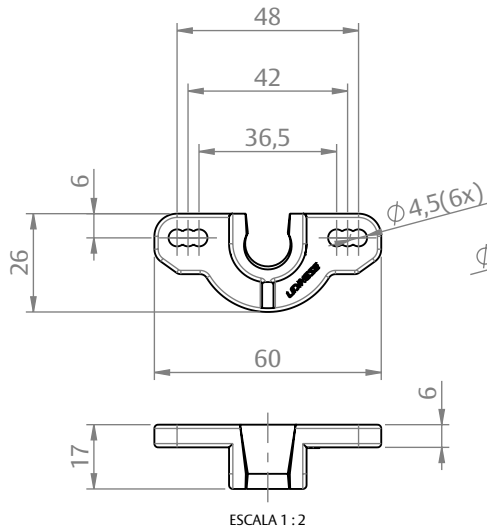

RECOLHEDOR LIFT/40

APLICAÇÃO

MANCAL

USINAGEM

POLIA

PONTEIRA OCT40

CARACTERÍSTICAS

CODIFICAÇÃO

COR	CÓDIGO	CATÁLOGO
BCO/CZA	9212366	RECLIFT/40EB-CZ
PRT/CZA	9212367	RECLIFT/40EP-CZ

OBSERVAÇÕES:

- COMPRIMENTO DA CINTA: 5,50m;
- ALTURA MÁXIMA: 2,40m;
- CALÇO E ADAPTADORES PARA TUBO DE 60mm VENDIDOS SEPARADAMENTE.

COMPOSIÇÃO/CARACTERÍSTICAS:

- CAIXA DO RECOLHEDOR, ESPELHO E MANCAL: POLÍMERO;
- PONTEIRA: ALUMÍNIO;
- PARAFUSOS: AÇO INOX.

USINAGEM

CAIXA DO RECOLHEDOR

ESPELHO

PERSIANAS

UDINESE
ASSA ABLOY