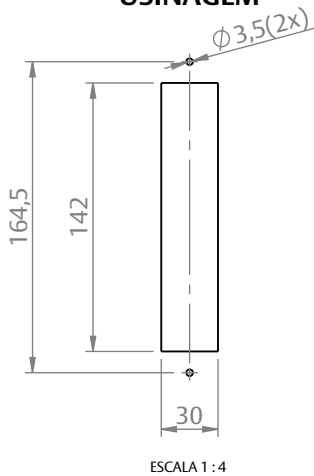

COR	CÓDIGO	CATÁLOGO
BCO/CZA	9212366	RECLIFT/40EB-CZ
PRT/CZA	9212367	RECLIFT/40EP-CZ

OBSERVAÇÕES:

- COMPRIMENTO DA CINTA: 5,50m;
- ALTURA MÁXIMA: 2,40m;
- CALÇO E ADAPTADORES PARA TUBO DE 60mm VENDIDOS SEPARADAMENTE.

COMPOSIÇÃO/CARACTERÍSTICAS:

- CAIXA DO RECOLHEDOR, ESPELHO E MANCAL: POLÍMERO;
- PONTEIRA: ALUMÍNIO;
- PARAFUSOS: AÇO INOX.

USINAGEM

CAIXA DO RECOLHEDOR

ESPELHO

PERSIANAS

UDINESE
ASSA ABLOY