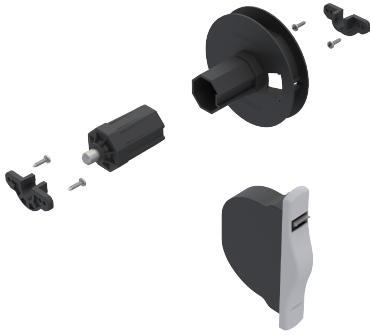

RECOLHEDOR LIFT/40

APLICAÇÃO

MANCAL

USINAGEM

POLIA

PONTEIRA OCT40

CARACTERÍSTICAS

CODIFICAÇÃO

COR	CÓDIGO	CATÁLOGO
BCO/CZA	9212366	RECLIFT/40EB-CZ
PRT/CZA	9212367	RECLIFT/40EP-CZ

OBSERVAÇÕES:

- COMPRIMENTO DA CINTA: 5,50m;
- ALTURA MÁXIMA: 2,40m;
- CALÇO E ADAPTADORES PARA TUBO DE 60mm VENDIDOS SEPARADAMENTE.

COMPOSIÇÃO/CARACTERÍSTICAS:

- CAIXA DO RECOLHEDOR, ESPELHO E MANCAL: POLÍMERO;
- PONTEIRA: ALUMÍNIO;
- PARAFUSOS: AÇO INOX.

USINAGEM

CAIXA DO RECOLHEDOR

ESPELHO

PERSIANAS

UDINESE
ASSA ABLOY