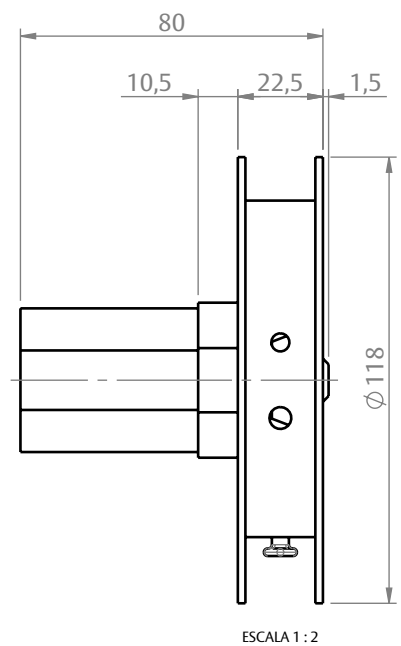

RECOLHEDOR LIFT/40

APLICAÇÃO

MANCAL

USINAGEM

POLIA

PONTEIRA OCT40

CARACTERÍSTICAS

CODIFICAÇÃO

COR	CÓDIGO	CATÁLOGO
BCO/CZA	9212366	RECLIFT/40EB-CZ
PRT/CZA	9212367	RECLIFT/40EP-CZ

OBSERVAÇÕES:

- COMPRIMENTO DA CINTA: 5,50m;
- ALTURA MÁXIMA: 2,40m;
- CALÇO E ADAPTADORES PARA TUBO DE 60mm VENDIDOS SEPARADAMENTE.

COMPOSIÇÃO/CARACTERÍSTICAS:

- CAIXA DO RECOLHEDOR, ESPELHO E MANCAL: POLÍMERO;
- PONTEIRA: ALUMÍNIO;
- PARAFUSOS: AÇO INOX.

USINAGEM

CAIXA DO RECOLHEDOR

ESPELHO

PERSIANAS

UDINESE
ASSA ABLOY