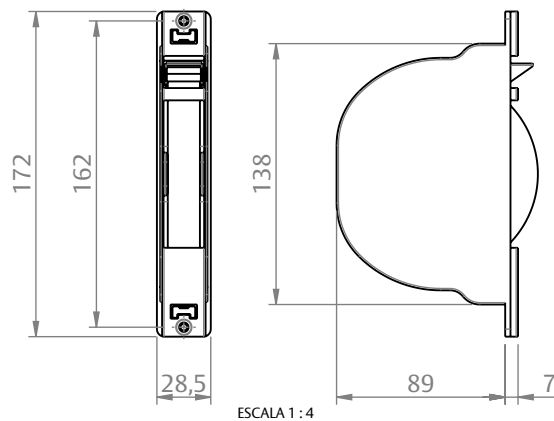

COR	CÓDIGO	CATÁLOGO
BCO/CZA	9212366	RECLIFT/40EB-CZ
PRT/CZA	9212367	RECLIFT/40EP-CZ

OBSERVAÇÕES:

- COMPRIMENTO DA CINTA: 5,50m;
- ALTURA MÁXIMA: 2,40m;
- CALÇO E ADAPTADORES PARA TUBO DE 60mm VENDIDOS SEPARADAMENTE.

COMPOSIÇÃO/CARACTERÍSTICAS:

- CAIXA DO RECOLHEDOR, ESPELHO E MANCAL: POLÍMERO;
- PONTEIRA: ALUMÍNIO;
- PARAFUSOS: AÇO INOX.

USINAGEM

CAIXA DO RECOLHEDOR

ESPELHO

PERSIANAS

UDINESE
ASSA ABLOY