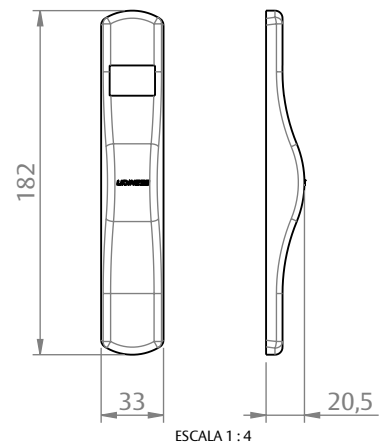

COR	CÓDIGO	CATÁLOGO
BCO/CZA	9212366	RECLIFT/40EB-CZ
PRT/CZA	9212367	RECLIFT/40EP-CZ

OBSERVAÇÕES:

- COMPRIMENTO DA CINTA: 5,50m;
- ALTURA MÁXIMA: 2,40m;
- CALÇO E ADAPTADORES PARA TUBO DE 60mm VENDIDOS SEPARADAMENTE.

COMPOSIÇÃO/CARACTERÍSTICAS:

- CAIXA DO RECOLHEDOR, ESPELHO E MANCAL: POLÍMERO;
- PONTEIRA: ALUMÍNIO;
- PARAFUSOS: AÇO INOX.

USINAGEM

CAIXA DO RECOLHEDOR

ESPELHO

PERSIANAS

UDINESE
ASSA ABLOY