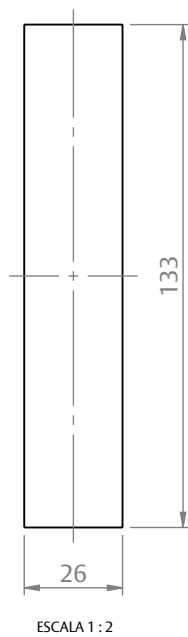

ESCALA 1 : 2

ESCALA 1 : 2

PORTA E JANELA
DE CORRER

UDINESE
ASSA ABLOY