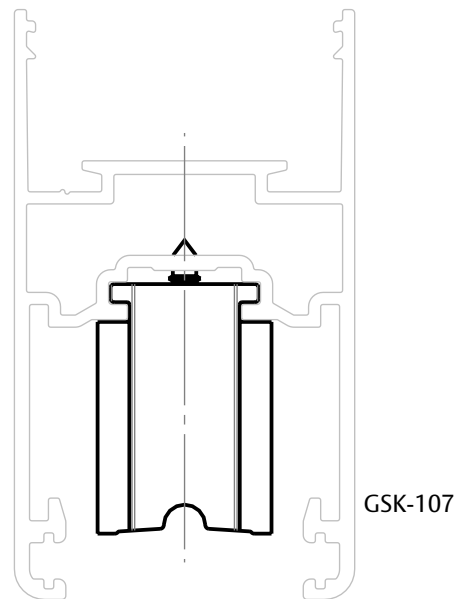

APLICAÇÃO

ESCALA 1:1