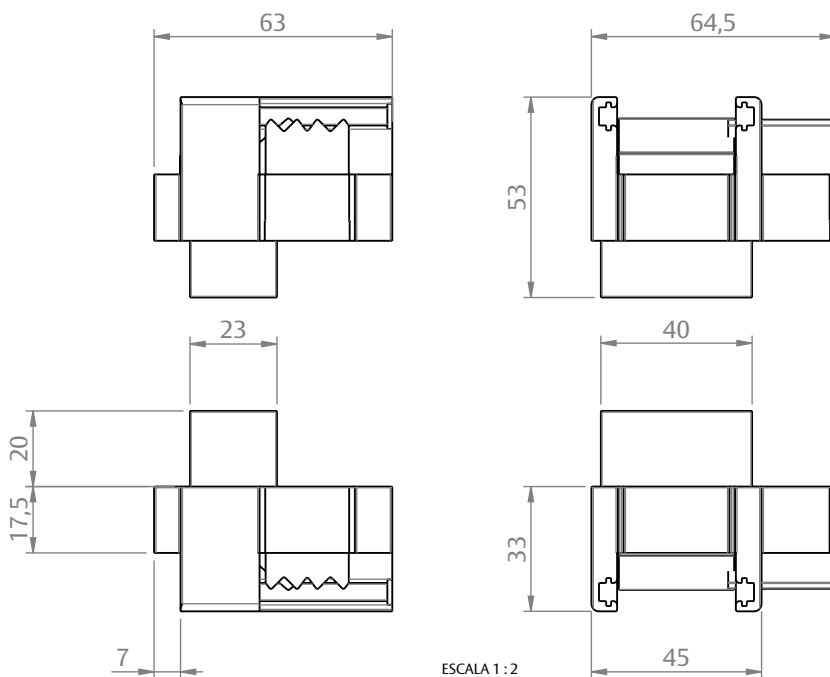

KIT GUIA DESLIZANTE 90G DIR/ESQ MASSIMA S

CARACTERÍSTICAS

CODIFICAÇÃO		
COR	CÓDIGO	CATÁLOGO
BCO	9302782	KITGUI90GDEMASSBCO
CZA	9302783	KITGUI90GDEMASSCZA
PRT	9302784	KITGUI90GDEMASSPRT

OBSERVAÇÕES

COMPOSIÇÃO/CARACTERÍSTICAS:

- GUIA DESLIZANTE: POLÍMERO.

DIMENSÕES

PORTA DE CORRER

LOCK S

UDINESE
ASSA ABLOY