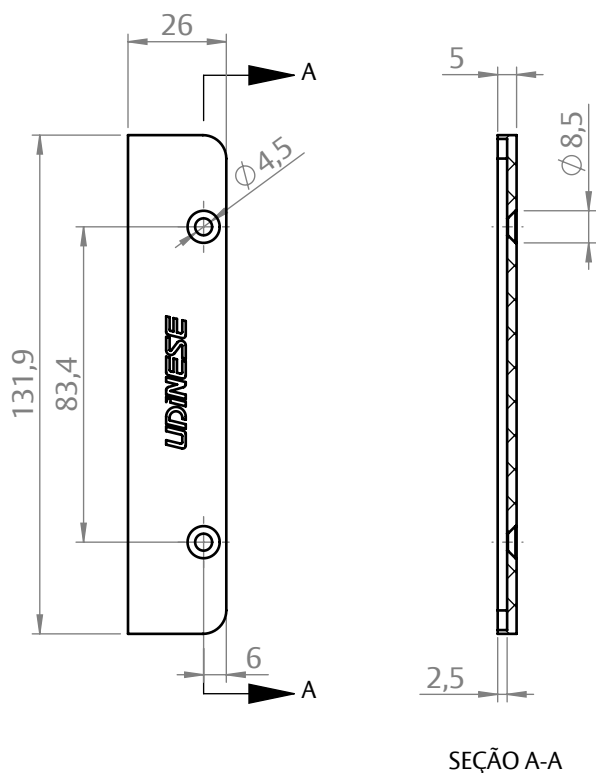

RESPONSÁVEL:
TIAGO A.

PRODUTO:
TAMPA INTEGRADA ALUMINORTE SP20

MP / NP:
005-22

DATA:
19/09/2022

DESCRIÇÃO / MOTIVO:

Para atender protifólio segue as novas tampas integradas SP20.

TAMPA INTEGRADA SP 20 (JANELA e PORTA)

JANELA

CÓDIGO	CATÁLOGO	COR
9303021	TAMJANSP20BCOE10	BCO
9303022	TAMJANSP20PRTE10	PRT

Vista Isométrica

PORTA

CÓDIGO	CATÁLOGO	COR
9303023	TAMPORSP20BCOE10	BCO
9303024	TAMPORSP20PRTE10	PRT

Vista Isométrica

RESPONSÁVEL:
TIAGO A.

PRODUTO:
TAMPA INTEGRADA ALUMINORTE SP20

MP / NP:
005-22

DATA:
19/09/2022

MONTAGEM

JANELA

Encaixar tampa no perfil e parafusar

PORTA

Encaixar tampa no perfil e parafusar