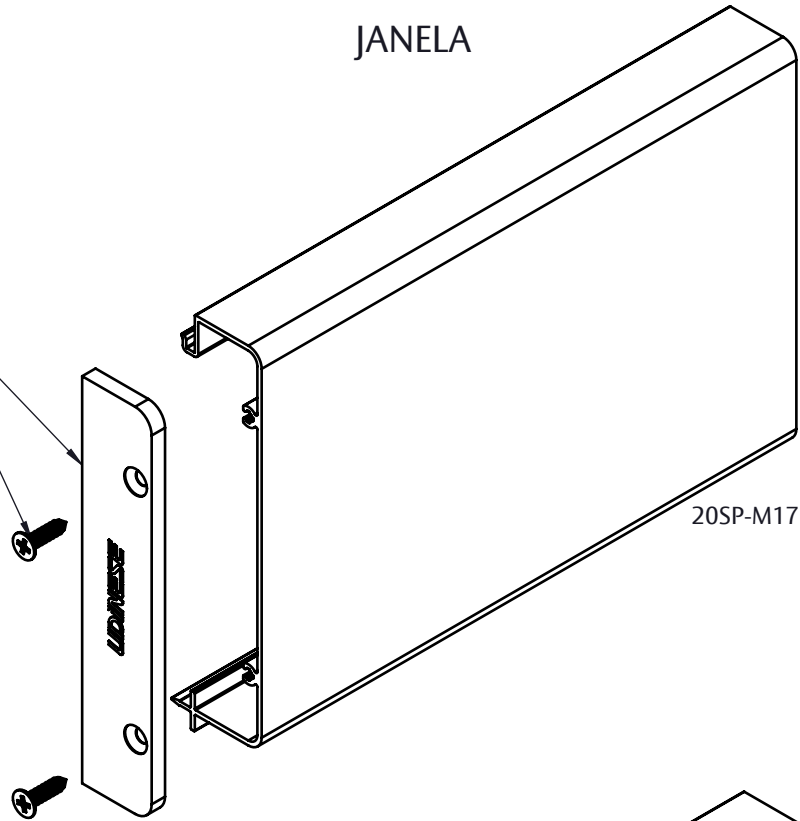

JANELA

CÓDIGO	CATÁLOGO	COR
9303021	TAMJANSP20BCOE10	BCO
9303022	TAMJANSP20PRTE10	PRT

Vista Isométrica

PORTA

CÓDIGO	CATÁLOGO	COR
9303023	TAMPORSP20BCOE10	BCO
9303024	TAMPORSP20PRTE10	PRT

Vista Isométrica

RESPONSÁVEL:
TIAGO A.

PRODUTO:
TAMPA INTEGRADA ALUMINORTE SP20

MP / NP:
005-22

DATA:
19/09/2022

MONTAGEM

JANELA

Encaixar tampa no perfil e parafusar

PORTA

Encaixar tampa no perfil e parafusar

RESPONSÁVEL:
TIAGO A.

PRODUTO:
TAMPA INTEGRADA ALUMINORTE SP20

MP / NP:
005-22

DATA:
19/09/2022

APLICAÇÕES

Porta

Janela