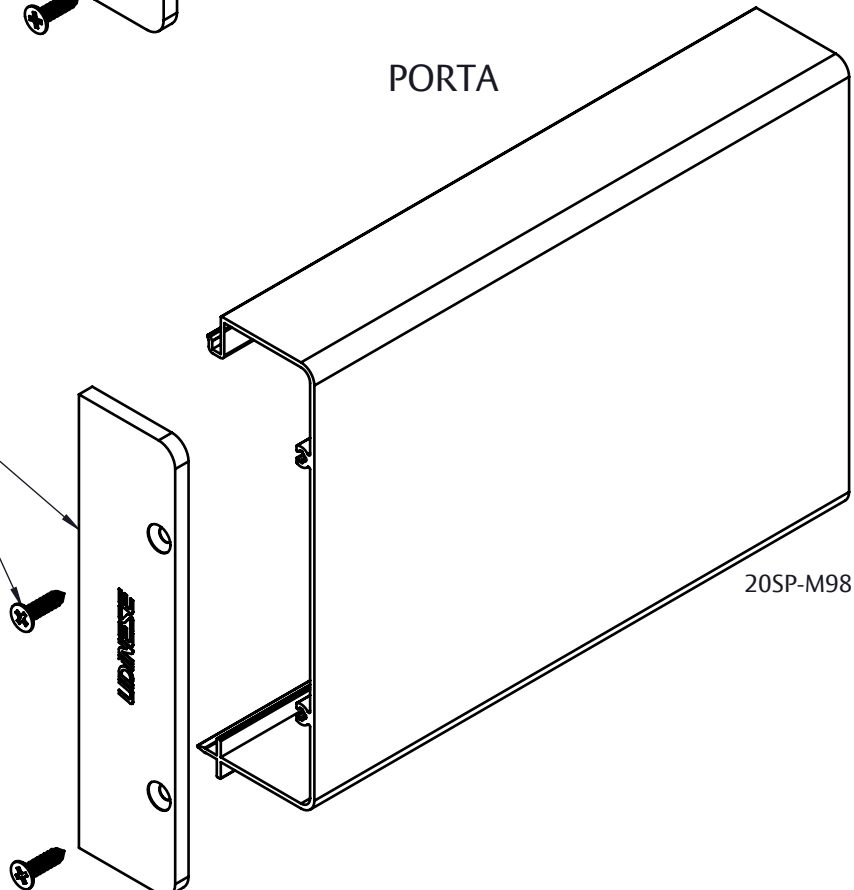

PRODUTO:
TAMPA INTEGRADA ALUMINORTE SP20

MP / NP:
005-22

DATA:
19/09/2022

MONTAGEM

JANELA

Encaixar tampa no perfil e parafusar

PORTA

Encaixar tampa no perfil e parafusar

RESPONSÁVEL:
TIAGO A.

PRODUTO:
TAMPA INTEGRADA ALUMINORTE SP20

MP / NP:
005-22

DATA:
19/09/2022

APLICAÇÕES

Porta

Janela