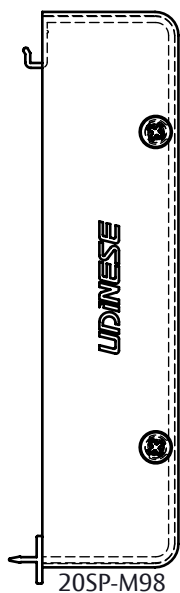

RESPONSÁVEL:
TIAGO A.

PRODUTO:
TAMPA INTEGRADA ALUMINORTE SP20

MP / NP:
005-22

DATA:
19/09/2022

DESCRIÇÃO / MOTIVO:

Para atender protifólio segue as novas tampas integradas SP20.

TAMPA INTEGRADA SP 20 (JANELA e PORTA)

JANELA

CÓDIGO	CATÁLOGO	COR
9303021	TAMJANSP20BCOE10	BCO
9303022	TAMJANSP20PRTE10	PRT

Vista Isométrica

PORTA

CÓDIGO	CATÁLOGO	COR
9303023	TAMPORSP20BCOE10	BCO
9303024	TAMPORSP20PRTE10	PRT

Vista Isométrica

RESPONSÁVEL:
TIAGO A.

PRODUTO:
TAMPA INTEGRADA ALUMINORTE SP20

MP / NP:
005-22

DATA:
19/09/2022

MONTAGEM

JANELA

Encaixar tampa no perfil e parafusar

PORTA

Encaixar tampa no perfil e parafusar

RESPONSÁVEL:
TIAGO A.

PRODUTO:
TAMPA INTEGRADA ALUMINORTE SP20

MP / NP:
005-22

DATA:
19/09/2022

APLICAÇÕES

Porta

Janela