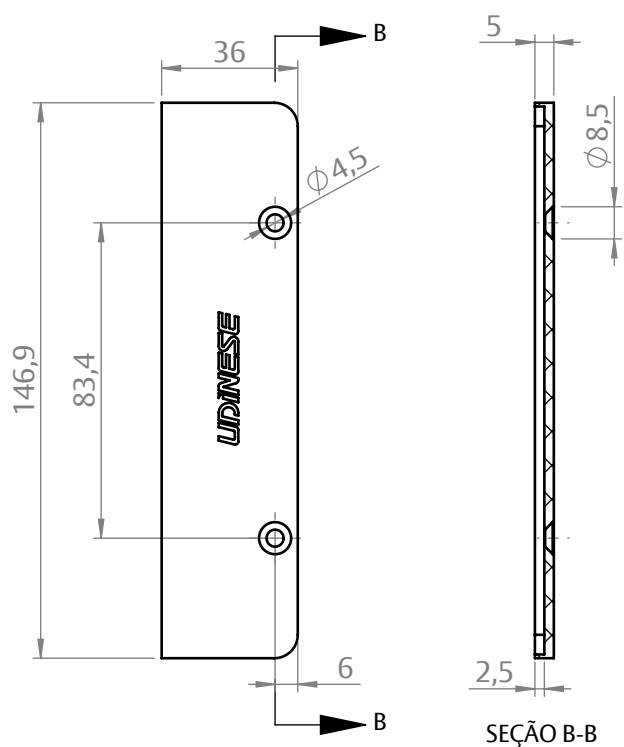

JANELA

CÓDIGO	CATÁLOGO	COR
9303021	TAMJANSP20BCOE10	BCO
9303022	TAMJANSP20PRTE10	PRT

Vista Isométrica

PORTA

CÓDIGO	CATÁLOGO	COR
9303023	TAMPORSP20BCOE10	BCO
9303024	TAMPORSP20PRTE10	PRT

Vista Isométrica

RESPONSÁVEL:
TIAGO A.

PRODUTO:
TAMPA INTEGRADA ALUMINORTE SP20

MP / NP:
005-22

DATA:
19/09/2022

MONTAGEM

JANELA

Encaixar tampa no perfil e parafusar

PORTA

Encaixar tampa no perfil e parafusar