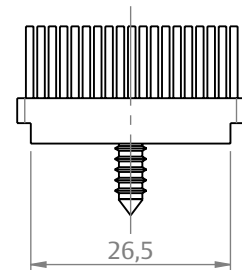

VEDAÇÃO CANTO L32 NYL C/4PCS

CARACTERÍSTICAS

CODIFICAÇÃO		
COR	CÓDIGO	CATÁLOGO
BCO	9303126	VEDCAN32NYBCOE4
PRT	9303127	VEDCAN32NYPRTE4

OBSERVAÇÕES

COMPOSIÇÃO/CARACTERÍSTICAS:

- VEDAÇÃO: POLÍMERO;
- ESCOVA: POLIPROPILENO.

USINAGEM

ESCALA 1:1

ESCALA 1:1

APLICAÇÃO

SEM ESCALA

DIMENSÕES

PORTA E JANELA
DE CORRER

UDINESE
ASSA ABLOY

VEDAÇÃO CANTO L32 NYL C/4PCS

APLICAÇÃO

GOLD (HYDRO)

ESCALA 1:2

CHROMA (PERFIL ALUMÍNIO)

ESCALA 1:2

VEDAÇÃO CANTO L32 NYL C/4PCS

APLICAÇÃO