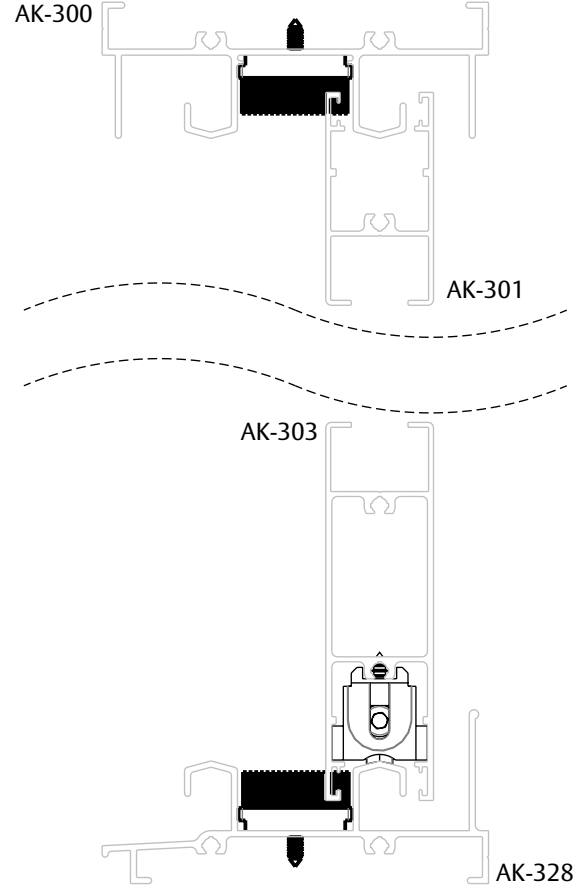

VEDAÇÃO CANTO L32 NYL C/4PCS

APLICAÇÃO

D'ORO
(CDA)

AGLO 3.2
(OLGA COLOR)