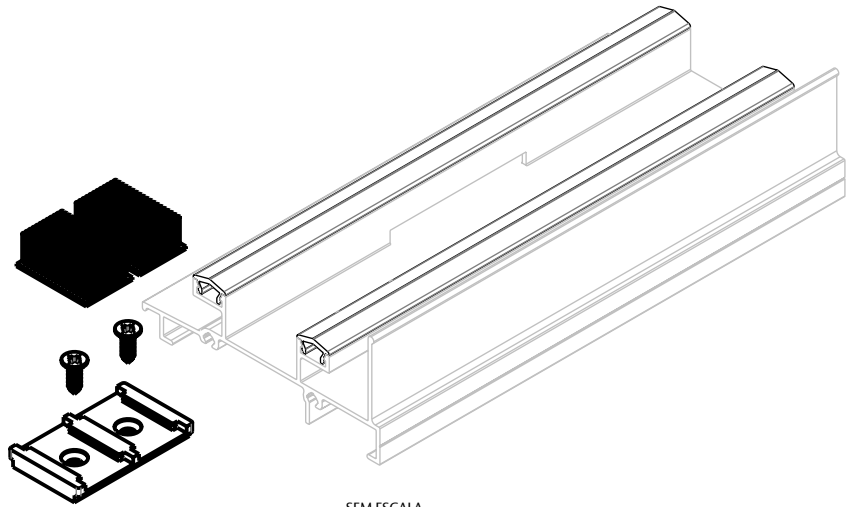

VEDAÇÃO CANTO L32 NYL C/4PCS

CARACTERÍSTICAS

CODIFICAÇÃO		
COR	CÓDIGO	CATÁLOGO
BCO	9303126	VEDCAN32NYBCOE4
PRT	9303127	VEDCAN32NYPRTE4

OBSERVAÇÕES

COMPOSIÇÃO/CARACTERÍSTICAS:

- VEDAÇÃO: POLÍMERO;
- ESCOVA: POLIPROPILENO.

USINAGEM

ESCALA 1:1

ESCALA 1:1

APLICAÇÃO

SEM ESCALA

DIMENSÕES

PORTA E JANELA
DE CORRER

UDINESE
ASSA ABLOY

VEDAÇÃO CANTO L32 NYL C/4PCS

APLICAÇÃO

GOLD (HYDRO)

ESCALA 1:2

CHROMA (PERFIL ALUMÍNIO)

ESCALA 1:2

VEDAÇÃO CANTO L32 NYL C/4PCS

APLICAÇÃO