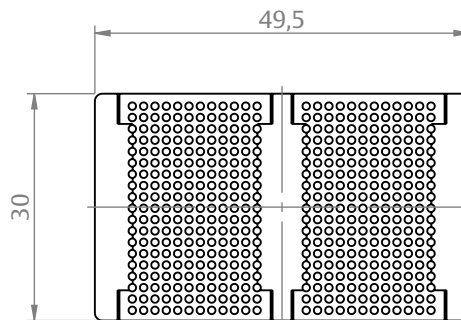

VEDAÇÃO CANTO L32 NYL C/4PCS

CARACTERÍSTICAS

CODIFICAÇÃO		
COR	CÓDIGO	CATÁLOGO
BCO	9303126	VEDCAN32NYBCOE4
PRT	9303127	VEDCAN32NYPRTE4

OBSERVAÇÕES

COMPOSIÇÃO/CARACTERÍSTICAS:

- VEDAÇÃO: POLÍMERO;
- ESCOVA: POLIPROPILENO.

USINAGEM

ESCALA 1:1

ESCALA 1:1

APLICAÇÃO

SEM ESCALA

DIMENSÕES

PORTA E JANELA
DE CORRER

UDINESE
ASSA ABLOY

VEDAÇÃO CANTO L32 NYL C/4PCS

APLICAÇÃO

GOLD (HYDRO)

ESCALA 1:2

CHROMA (PERFIL ALUMÍNIO)

ESCALA 1:2

VEDAÇÃO CANTO L32 NYL C/4PCS

APLICAÇÃO