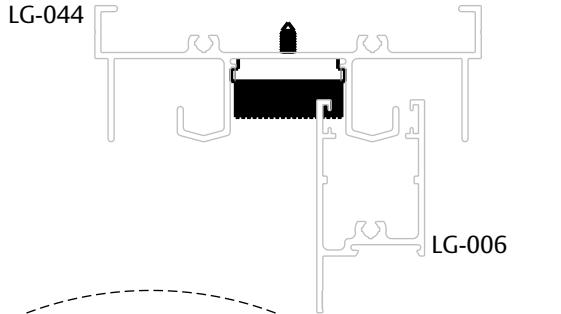

VEDAÇÃO CANTO L32 NYL C/4PCS

CARACTERÍSTICAS

CODIFICAÇÃO		
COR	CÓDIGO	CATÁLOGO
BCO	9303126	VEDCAN32NYBCOE4
PRT	9303127	VEDCAN32NYPRTE4

OBSERVAÇÕES

COMPOSIÇÃO/CARACTERÍSTICAS:

- VEDAÇÃO: POLÍMERO;
- ESCOVA: POLIPROPILENO.

USINAGEM

ESCALA 1:1

ESCALA 1:1

APLICAÇÃO

SEM ESCALA

DIMENSÕES

PORTA E JANELA
DE CORRER

UDINESE
ASSA ABLOY

VEDAÇÃO CANTO L32 NYL C/4PCS

APLICAÇÃO

GOLD (HYDRO)

ESCALA 1:2

CHROMA (PERFIL ALUMÍNIO)

ESCALA 1:2

VEDAÇÃO CANTO L32 NYL C/4PCS

APLICAÇÃO