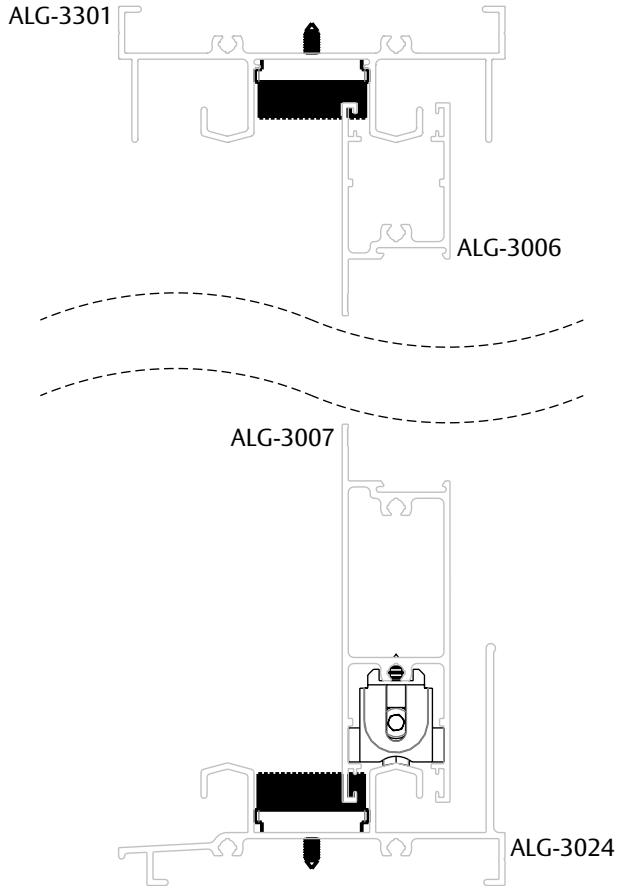

VEDAÇÃO CANTO L32 NYL C/4PCS

APLICAÇÃO

D'ORO
(CDA)

AGLO 3.2
(OLGA COLOR)