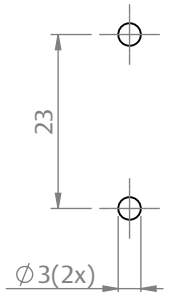

VEDAÇÃO CANTO L32 NYL C/4PCS

CARACTERÍSTICAS

CODIFICAÇÃO		
COR	CÓDIGO	CATÁLOGO
BCO	9303126	VEDCAN32NYBCOE4
PRT	9303127	VEDCAN32NYPRTE4

OBSERVAÇÕES

COMPOSIÇÃO/CARACTERÍSTICAS:

- VEDAÇÃO: POLÍMERO;
- ESCOVA: POLIPROPILENO.

USINAGEM

ESCALA 1:1

ESCALA 1:1

APLICAÇÃO

SEM ESCALA

DIMENSÕES

PORTA E JANELA
DE CORRER

UDINESE
ASSA ABLOY

VEDAÇÃO CANTO L32 NYL C/4PCS

APLICAÇÃO

GOLD (HYDRO)

ESCALA 1:2

CHROMA (PERFIL ALUMÍNIO)

ESCALA 1:2

VEDAÇÃO CANTO L32 NYL C/4PCS

APLICAÇÃO