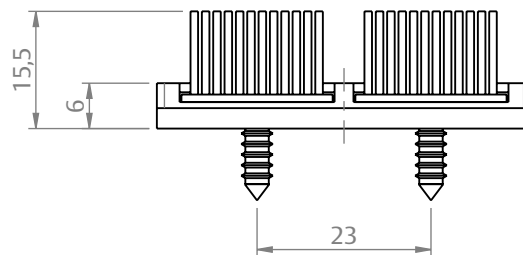

VEDAÇÃO CANTO L32 NYL C/4PCS

CARACTERÍSTICAS

CODIFICAÇÃO		
COR	CÓDIGO	CATÁLOGO
BCO	9303126	VEDCAN32NYBCOE4
PRT	9303127	VEDCAN32NYPRTE4

OBSERVAÇÕES

COMPOSIÇÃO/CARACTERÍSTICAS:

- VEDAÇÃO: POLÍMERO;
- ESCOVA: POLIPROPILENO.

USINAGEM

ESCALA 1:1

ESCALA 1:1

APLICAÇÃO

SEM ESCALA

DIMENSÕES

PORTA E JANELA
DE CORRER

UDINESE
ASSA ABLOY

VEDAÇÃO CANTO L32 NYL C/4PCS

APLICAÇÃO

GOLD (HYDRO)

ESCALA 1:2

CHROMA (PERFIL ALUMÍNIO)

ESCALA 1:2

VEDAÇÃO CANTO L32 NYL C/4PCS

APLICAÇÃO