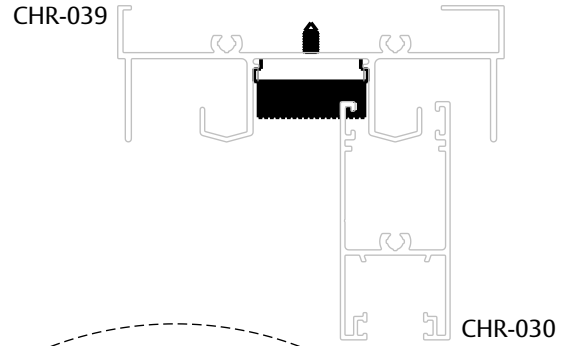

VEDAÇÃO CANTO L32 NYL C/4PCS

CARACTERÍSTICAS

CODIFICAÇÃO		
COR	CÓDIGO	CATÁLOGO
BCO	9303126	VEDCAN32NYBCOE4
PRT	9303127	VEDCAN32NYPRTE4

OBSERVAÇÕES

COMPOSIÇÃO/CARACTERÍSTICAS:

- VEDAÇÃO: POLÍMERO;
- ESCOVA: POLIPROPILENO.

VEDAÇÃO CANTO L32 NYL C/4PCS

APLICAÇÃO

GOLD (HYDRO)

ESCALA 1:2

CHROMA (PERFIL ALUMÍNIO)

ESCALA 1:2

VEDAÇÃO CANTO L32 NYL C/4PCS

APLICAÇÃO