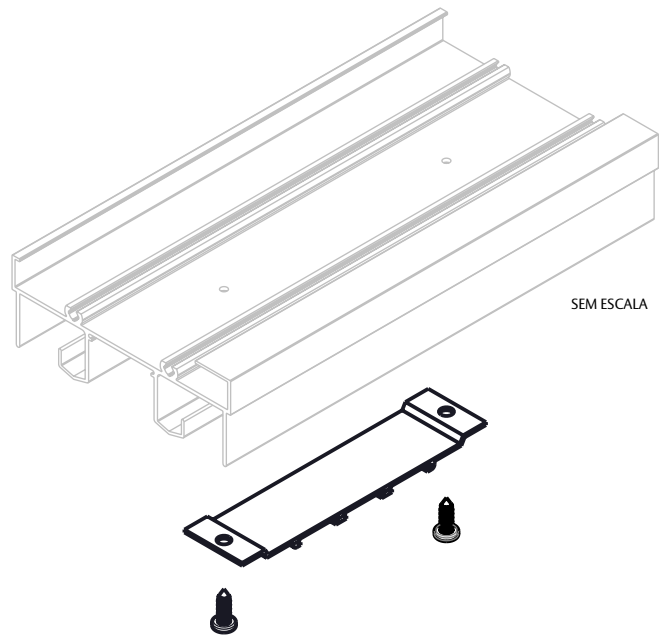

VEDAÇÃO SUPERIOR CENTRAL 3 ESCOVAS 27MM

CARACTERÍSTICAS

CODIFICAÇÃO		
COR	CÓDIGO	CATÁLOGO
BCO	9303138	VEDSUPCEN3ES27BCO
PTF	9303139	VEDSUPCEN3ES27PTF

OBSERVAÇÕES

COMPOSIÇÃO/CARACTERÍSTICAS:

- VEDAÇÃO: ALUMÍNIO;
- ESCOVA: POLIPROPILENO.

APLICAÇÃO

USINAGEM

DIMENSÕES

PORTA E JANELA
DE CORRER

UDINESE
ASSA ABLOY