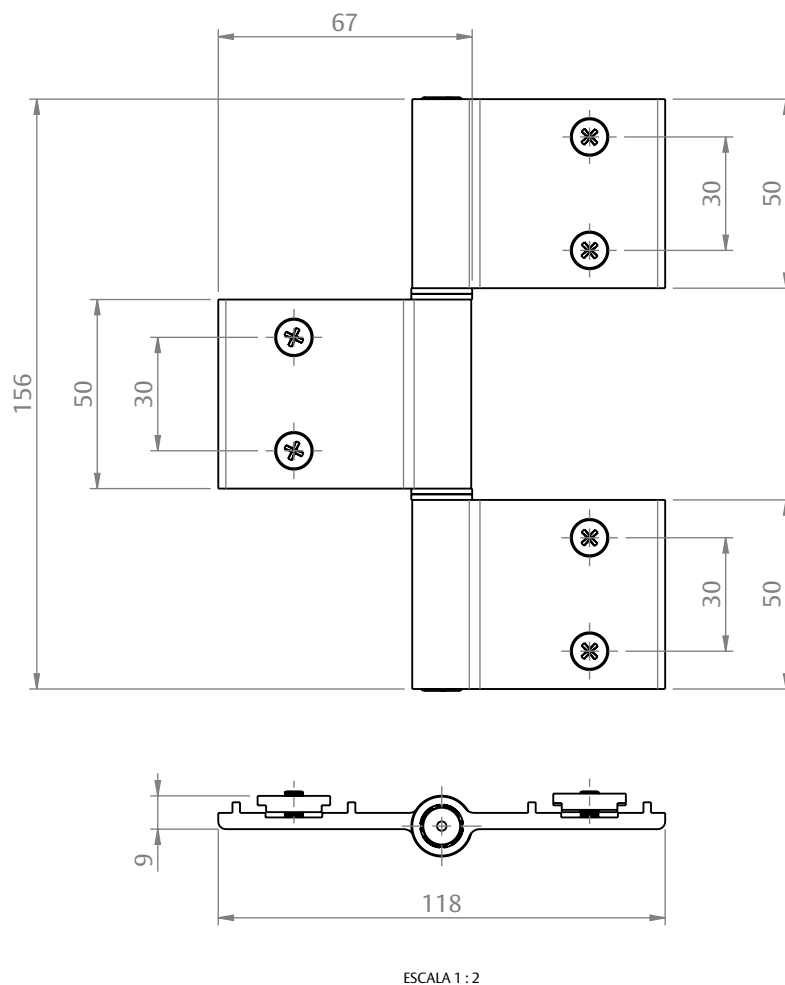

DOBRADIÇA CAMARÃO CURTA 50 3 ABAS 90KG C/1PC

CARACTERÍSTICAS

CODIFICAÇÃO			
COR	CÓDIGO	CATÁLOGO	SISTEMISTA
BCO	9303150	DOBCAMC503A90BCO1PC	OCOS-DOBNT-001
PTF	9303151	DOBCAMC503A90PTF1PC	
S/A	9303152	DOBCAMC503A90S/A1PC	

OBSERVAÇÕES:

- UTILIZAR APENAS EM PORTAS;
- UTILIZAR 3 DOBRADIÇAS POR FOLHA;
- CARGA MÁXIMA DA FOLHA: 90kg;
- ALTURA MÁXIMA DA FOLHA: 4m;
- LARGURA MÁXIMA DA FOLHA: 900mm;
- PARA PORTAS COM MAIS DE 3m DE ALTURA UTILIZAR 4 DOBRADIÇAS POR FOLHA.

COMPOSIÇÃO/CARACTERÍSTICAS:

- DOBRADIÇA: ALUMÍNIO;
- BUCHA: POLÍMERO;
- PARAFUSOS: AÇO INOX.

APLICAÇÃO

DIMENSÕES

PORTA CAMARÃO
OLGA SIERRA

UDINESE
ASSA ABLOY