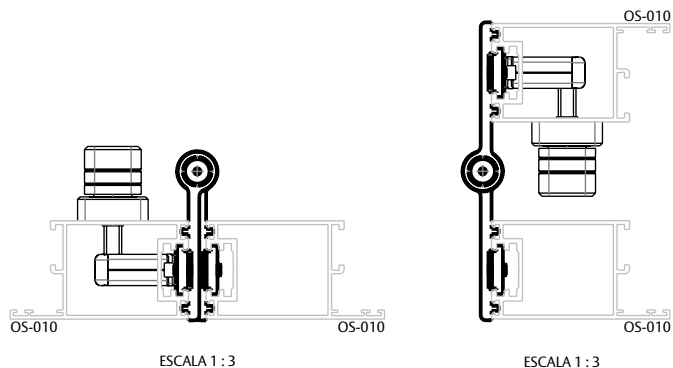

DOBRADIÇA CAMARÃO CURTA 50 3 ABAS 90KG C/1PC

CARACTERÍSTICAS

CODIFICAÇÃO			
COR	CÓDIGO	CATÁLOGO	SISTEMISTA
BCO	9303150	DOBCAMC503A90BCO1PC	OCOS-DOBNT-001
PTF	9303151	DOBCAMC503A90PTF1PC	
S/A	9303152	DOBCAMC503A90S/A1PC	

OBSERVAÇÕES:

- UTILIZAR APENAS EM PORTAS;
- UTILIZAR 3 DOBRADIÇAS POR FOLHA;
- CARGA MÁXIMA DA FOLHA: 90kg;
- ALTURA MÁXIMA DA FOLHA: 4m;
- LARGURA MÁXIMA DA FOLHA: 900mm;
- PARA PORTAS COM MAIS DE 3m DE ALTURA UTILIZAR 4 DOBRADIÇAS POR FOLHA.

COMPOSIÇÃO/CARACTERÍSTICAS:

- DOBRADIÇA: ALUMÍNIO;
- BUCHA: POLÍMERO;
- PARAFUSOS: AÇO INOX.

APLICAÇÃO

DIMENSÕES

PORTA CAMARÃO
OLGA SIERRA

UDINESE
ASSA ABLOY