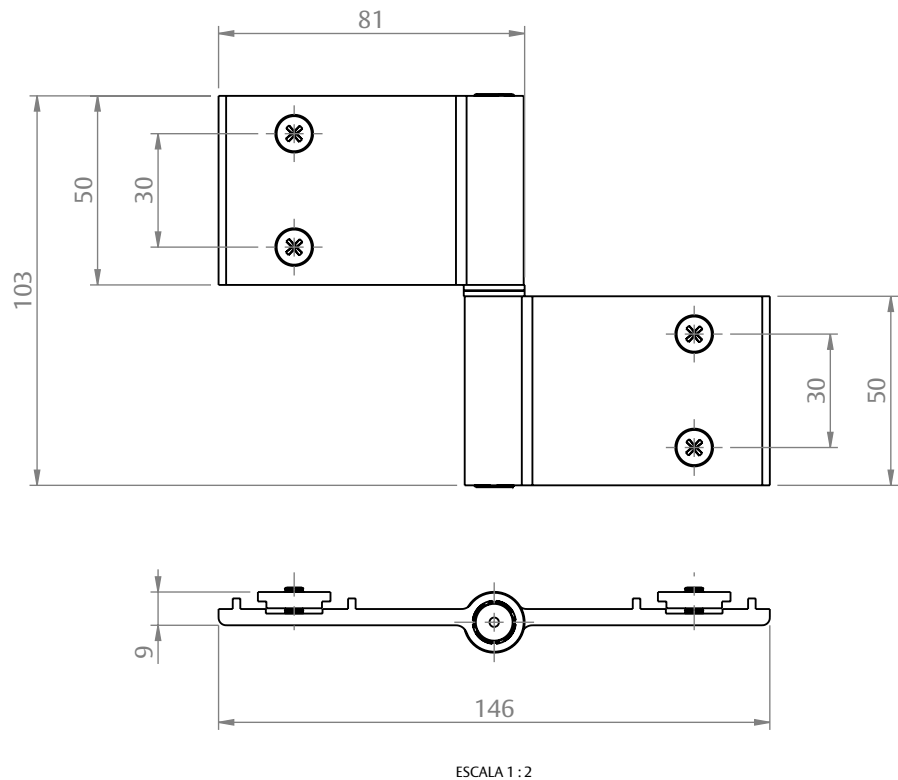

DOBRADIÇA CAMARÃO LONGA 50 2 ABAS 60KG C/1PC

APLICAÇÃO

CARACTERÍSTICAS

CODIFICAÇÃO			
COR	CÓDIGO	CATÁLOGO	SISTEMISTA
BCO	9303166	DOBCAML502A60BCO1PC	OCOS-DOBBS-001
PTF	9303167	DOBCAML502A60PTF1PC	
S/A	9303168	DOBCAML502A60S/A1PC	

OBSERVAÇÕES:

- UTILIZAR APENAS EM JANELAS;
- UTILIZAR 3 DOBRADIÇAS POR FOLHA;
- CARGA MÁXIMA DA FOLHA: 60kg;
- LARGURA MÁXIMA DA FOLHA: 900mm.

COMPOSIÇÃO/CARACTERÍSTICAS:

- DOBRADIÇA: ALUMÍNIO;
- BUCHA: POLÍMERO;
- PARAFUSOS: AÇO INOX.

DIMENSÕES

PORTA CAMARÃO
OLGA SIERRA

UDINESE
ASSA ABLOY