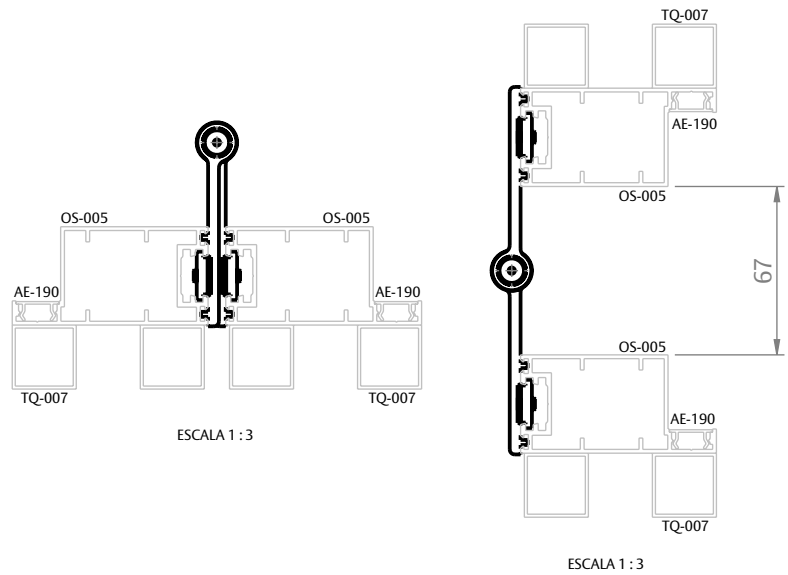

DOBRADIÇA CAMARÃO LONGA 50 2 ABAS 60KG C/1PC

APLICAÇÃO

CARACTERÍSTICAS

CODIFICAÇÃO			
COR	CÓDIGO	CATÁLOGO	SISTEMISTA
BCO	9303166	DOBCAML502A60BCO1PC	OCOS-DOBBS-001
PTF	9303167	DOBCAML502A60PTF1PC	
S/A	9303168	DOBCAML502A60S/A1PC	

OBSERVAÇÕES:

- UTILIZAR APENAS EM JANELAS;
- UTILIZAR 3 DOBRADIÇAS POR FOLHA;
- CARGA MÁXIMA DA FOLHA: 60kg;
- LARGURA MÁXIMA DA FOLHA: 900mm.

COMPOSIÇÃO/CARACTERÍSTICAS:

- DOBRADIÇA: ALUMÍNIO;
- BUCHA: POLÍMERO;
- PARAFUSOS: AÇO INOX.

DIMENSÕES

PORTA CAMARÃO
OLGA SIERRA

UDINESE
ASSA ABLOY