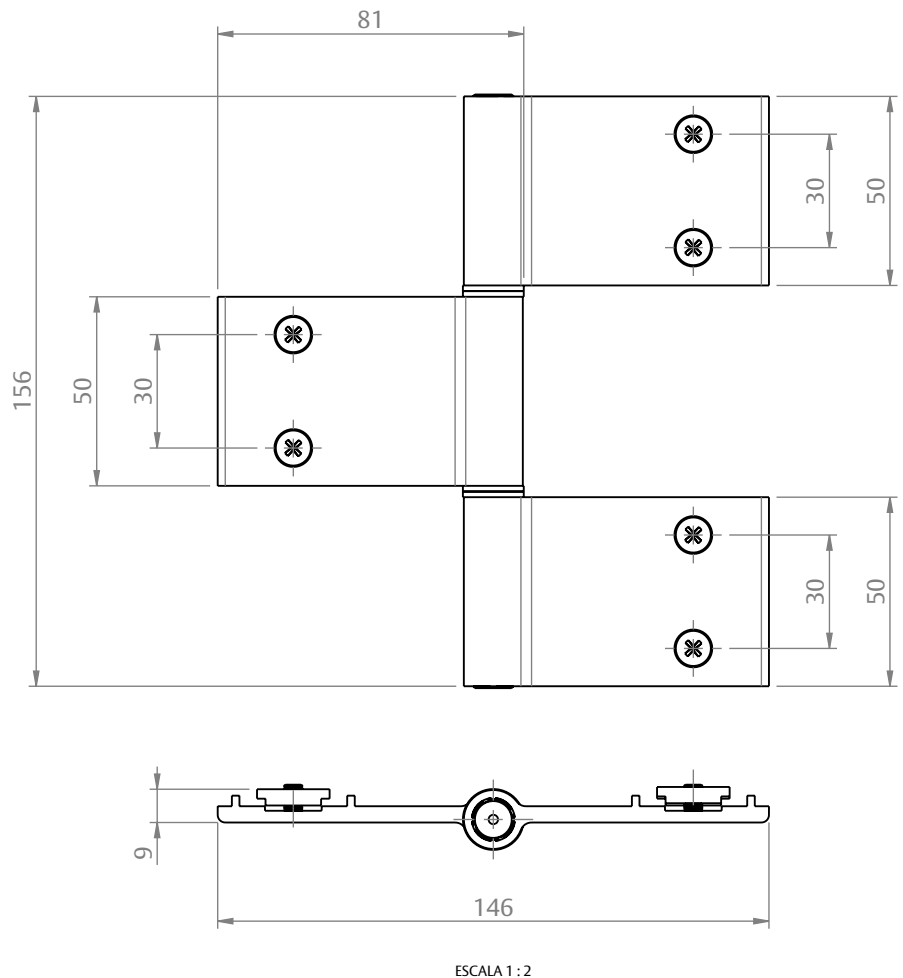

DOBRADIÇA CAMARÃO LONGA 50 3 ABAS 90KG C/1PC

CARACTERÍSTICAS

CODIFICAÇÃO			
COR	CÓDIGO	CATÁLOGO	SISTEMISTA
BCO	9303169	DOBCAML503A90BCO1PC	OCOS-DOBBT-001
PTF	9303170	DOBCAML503A90PTF1PC	
S/A	9303171	DOBCAML503A90SJA1PC	

OBSERVAÇÕES:

- UTILIZAR APENAS EM PORTAS;
- UTILIZAR 3 DOBRADIÇAS POR FOLHA;
- CARGA MÁXIMA DA FOLHA: 90kg;
- ALTURA MÁXIMA DA FOLHA: 4m;
- LARGURA MÁXIMA DA FOLHA: 900mm;
- PARA PORTAS COM MAIS DE 3m DE ALTURA UTILIZAR 4 DOBRADIÇAS POR FOLHA.

COMPOSIÇÃO/CARACTERÍSTICAS:

- DOBRADIÇA: ALUMÍNIO;
- BUCHA: POLÍMERO;
- PARAFUSOS: AÇO INOX.

APLICAÇÃO

DIMENSÕES

PORTA CAMARÃO
OLGA SIERRA

UDINESE
ASSA ABLOY