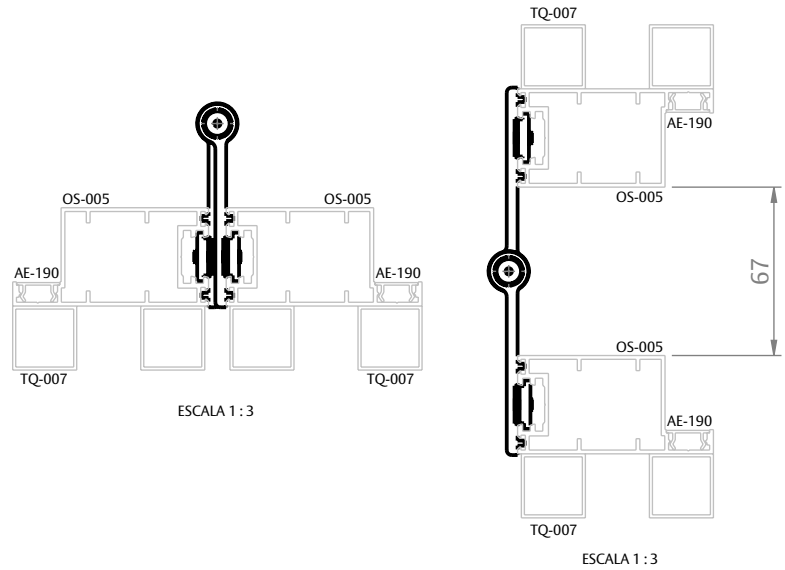

DOBRADIÇA CAMARÃO LONGA 50 3 ABAS 90KG C/1PC

CARACTERÍSTICAS

CODIFICAÇÃO			
COR	CÓDIGO	CATÁLOGO	SISTEMISTA
BCO	9303169	DOBCAML503A90BCO1PC	OCOS-DOBBT-001
PTF	9303170	DOBCAML503A90PTF1PC	
S/A	9303171	DOBCAML503A90SJA1PC	

OBSERVAÇÕES:

- UTILIZAR APENAS EM PORTAS;
- UTILIZAR 3 DOBRADIÇAS POR FOLHA;
- CARGA MÁXIMA DA FOLHA: 90kg;
- ALTURA MÁXIMA DA FOLHA: 4m;
- LARGURA MÁXIMA DA FOLHA: 900mm;
- PARA PORTAS COM MAIS DE 3m DE ALTURA UTILIZAR 4 DOBRADIÇAS POR FOLHA.

COMPOSIÇÃO/CARACTERÍSTICAS:

- DOBRADIÇA: ALUMÍNIO;
- BUCHA: POLÍMERO;
- PARAFUSOS: AÇO INOX.

APLICAÇÃO

DIMENSÕES

PORTA CAMARÃO
OLGA SIERRA

UDINESE
ASSA ABLOY