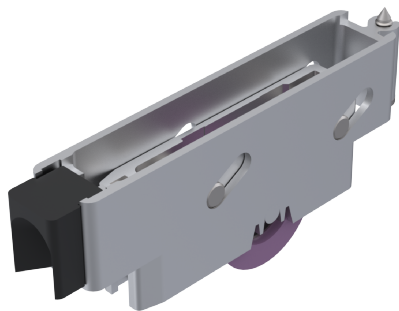

ROLDANA SIMPLES PEDRA CÔNCAVA ESCOVA P/ BAIXO MEGA 25 C/1PC

CARACTERÍSTICAS

CODIFICAÇÃO		
COR	CÓDIGO	CATÁLOGO
S/A	9500539	ROLSIMPEDRCMEGA1PC

OBSERVAÇÕES

- CARGA MÁXIMA: 50kg POR ROLDANA;
- TRILHO NÃO FORNECIDO PELA UDINESE.

COMPOSIÇÃO/CARACTERÍSTICAS:

- CAIXA, GARFO E PINO SUPORTE: ALUMÍNIO;
- LOCALIZADOR E RODÍZIO: POLÍMERO;
- PARAFUSOS E PORCA: AÇO INOX.

APLICAÇÃO

ESCALA 1 : 1

DIMENSÕES

ESCALA 1 : 2

PORTA DE CORRER

MEGA 25