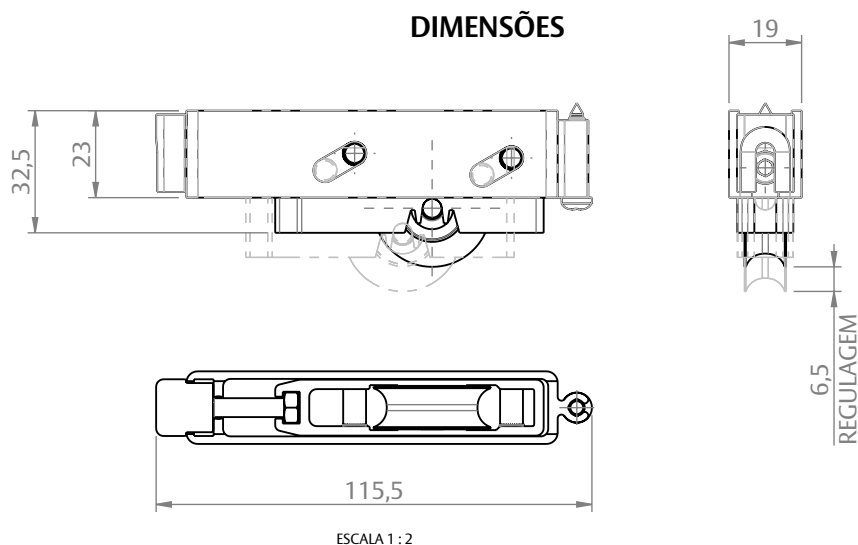

ROLDANA SIMPLES PEDRA CÔNCAVA ESCOVA P/ BAIXO MEGA 25 C/1PC

CARACTERÍSTICAS

CODIFICAÇÃO		
COR	CÓDIGO	CATÁLOGO
S/A	9500539	ROLSIMPEDRCMEGA1PC

OBSERVAÇÕES

- CARGA MÁXIMA: 50kg POR ROLDANA;
- TRILHO NÃO FORNECIDO PELA UDINESE.

COMPOSIÇÃO/CARACTERÍSTICAS:

- CAIXA, GARFO E PINO SUPORTE: ALUMÍNIO;
- LOCALIZADOR E RODÍZIO: POLÍMERO;
- PARAFUSOS E PORCA: AÇO INOX.

APLICAÇÃO

ESCALA 1 : 1

DIMENSÕES

ESCALA 1 : 2

PORTA DE CORRER

MEGA 25