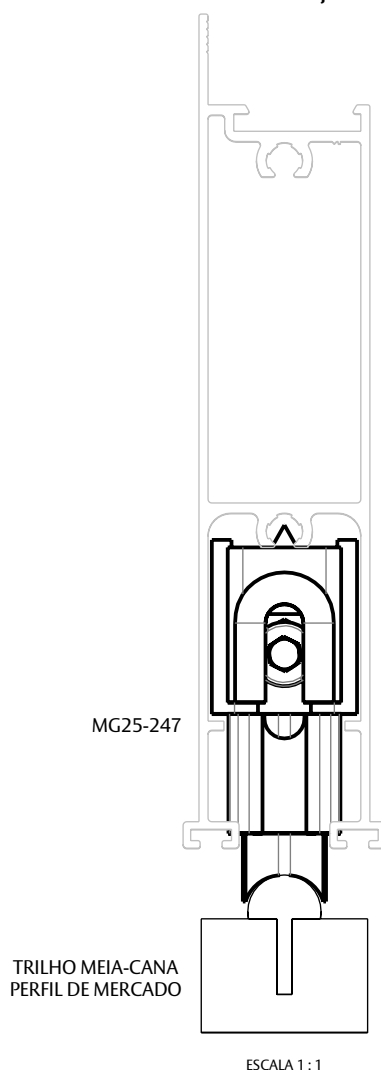

ROLDANA SIMPLES PEDRA CÔNCAVA ESCOVA P/ BAIXO MEGA 25 C/1PC

CARACTERÍSTICAS

CODIFICAÇÃO		
COR	CÓDIGO	CATÁLOGO
S/A	9500539	ROLSIMPEDRCMEGA1PC

OBSERVAÇÕES

- CARGA MÁXIMA: 50kg POR ROLDANA;
- TRILHO NÃO FORNECIDO PELA UDINESE.

COMPOSIÇÃO/CARACTERÍSTICAS:

- CAIXA, GARFO E PINO SUPORTE: ALUMÍNIO;
- LOCALIZADOR E RODÍZIO: POLÍMERO;
- PARAFUSOS E PORCA: AÇO INOX.

APLICAÇÃO

ESCALA 1 : 1

DIMENSÕES

ESCALA 1 : 2

PORTA DE CORRER

MEGA 25