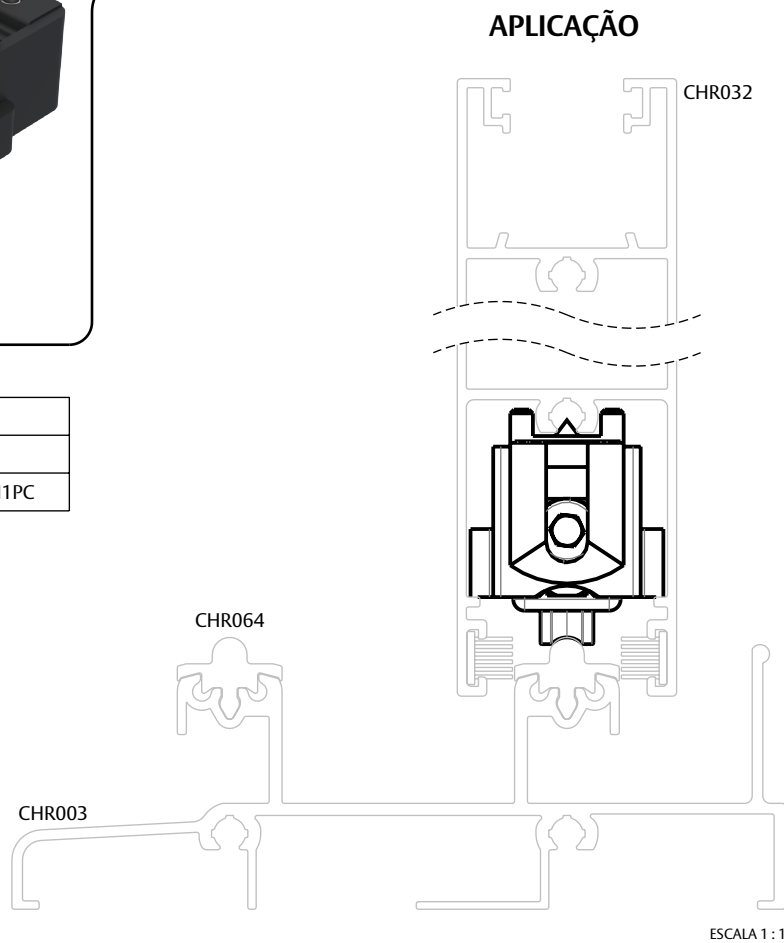

ROLDANA SIMPLES SD2581/S3 CÔNCAVA C/1PC (ROL468)

CARACTERÍSTICAS

CODIFICAÇÃO		
COR	CÓDIGO	CATÁLOGO
PRT	9500548	ROLSD2581S3CON1PC

OBSERVAÇÕES

- CARGA MÁXIMA: 20KG POR ROLDANA;
- UTILIZAR 2 ROLDANAS POR FOLHA.

COMPOSIÇÃO/CARACTERÍSTICAS:

- CAIXA, GARFO E RODÍZIO: POLÍMERO;
- PARAFUSOS E PORCA: AÇO INOX.

DIMENSÕES

PORTA E JANELA
DE CORRER
CHROMA

UDINESE
ASSA ABLOY