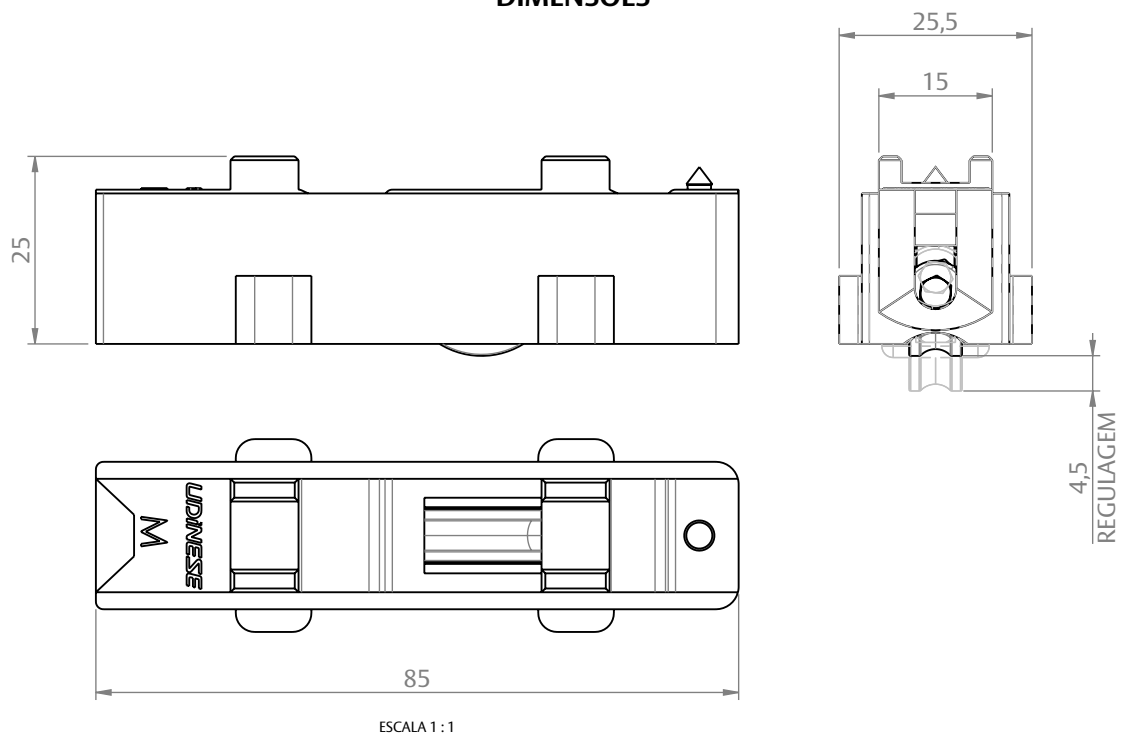

ROLDANA SIMPLES SD2581/S3 CÔNCAVA C/1PC (ROL468)

CARACTERÍSTICAS

CODIFICAÇÃO		
COR	CÓDIGO	CATÁLOGO
PRT	9500548	ROLSD2581S3CON1PC

OBSERVAÇÕES

- CARGA MÁXIMA: 20KG POR ROLDANA;
- UTILIZAR 2 ROLDANAS POR FOLHA.

COMPOSIÇÃO/CARACTERÍSTICAS:

- CAIXA, GARFO E RODÍZIO: POLÍMERO;
- PARAFUSOS E PORCA: AÇO INOX.

DIMENSÕES

PORTA E JANELA
DE CORRER
CHROMA

UDINESE
ASSA ABLOY