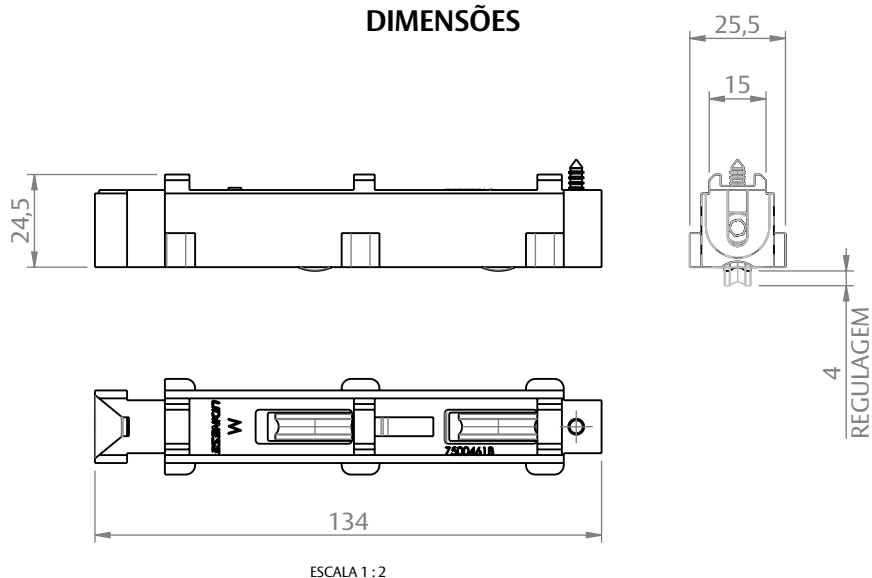

### COMPOSIÇÃO/CARACTERÍSTICAS:

- CAIXA, GARFO E RODÍZIO: POLÍMERO;
- PARAFUSOS E PORCA: AÇO INOX.

## DIMENSÕES

PORTA E JANELA  
DE CORRER  
**CHROMA**

**UDINESE**  
**ASSA ABLOY**