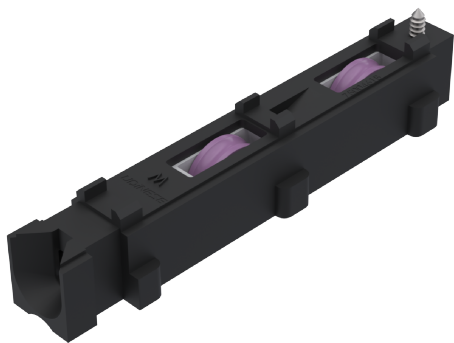

# ROLDANA DUPLA SD2578/S3 CÔNCAVA 1PC (ROL413)

## CARACTERÍSTICAS

CODIFICAÇÃO		
COR	CÓDIGO	CATÁLOGO
PRT	9500549	ROLS2578S3CON1PC

### COMPOSIÇÃO/CARACTERÍSTICAS:

- CAIXA, GARFO E RODÍZIO: POLÍMERO;
- PARAFUSOS E PORCA: AÇO INOX.

## DIMENSÕES

PORTA E JANELA  
DE CORRER  
**CHROMA**

**UDINESE**  
**ASSA ABLOY**