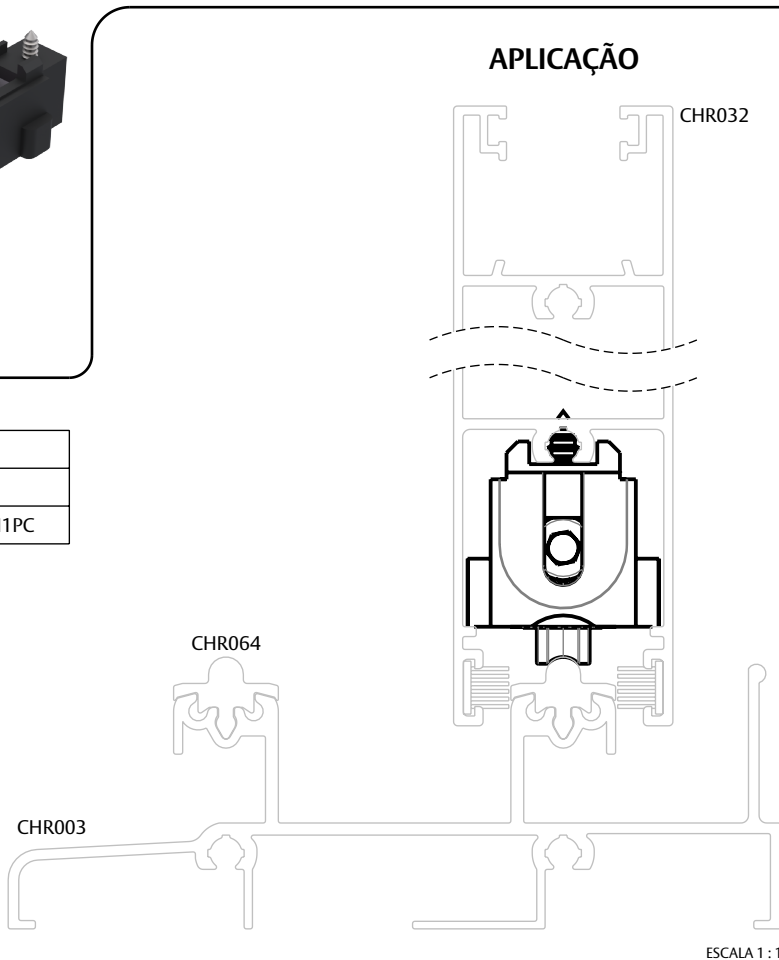

# ROLDANA DUPLA SD2578/S3 CÔNCAVA 1PC (ROL413)

## CARACTERÍSTICAS

CODIFICAÇÃO		
COR	CÓDIGO	CATÁLOGO
PRT	9500549	ROLS2578S3CON1PC

### COMPOSIÇÃO/CARACTERÍSTICAS:

- CAIXA, GARFO E RODÍZIO: POLÍMERO;
- PARAFUSOS E PORCA: AÇO INOX.

## DIMENSÕES

PORTA E JANELA  
DE CORRER  
**CHROMA**

**UDINESE**  
**ASSA ABLOY**