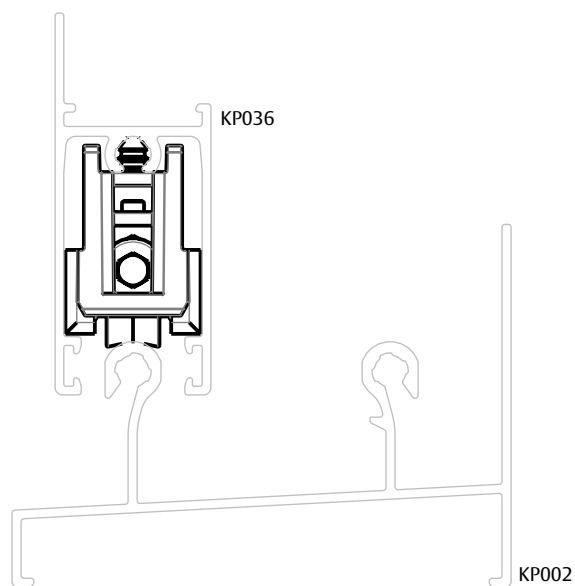

APLICAÇÃO

ESCALA 1 : 1