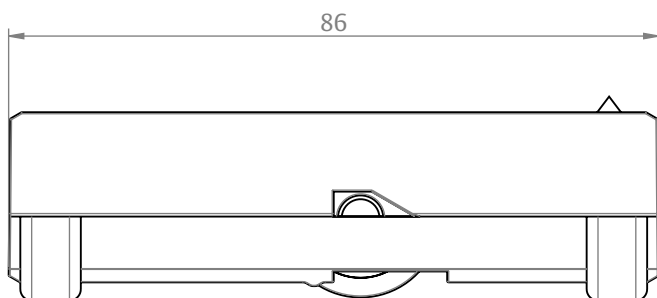

### COMPOSIÇÃO/CARACTERÍSTICAS:

- CAIXA, GARFO E RODÍZIO: POLÍMERO;

- PARAFUSOS E PORCA: AÇO INOX.

## DIMENSÕES

ESCALA 1 : 1

PORTA E JANELA  
DE CORRER  
PRODUTIVA 25

**UDINESE**  
**ASSA ABLOY**