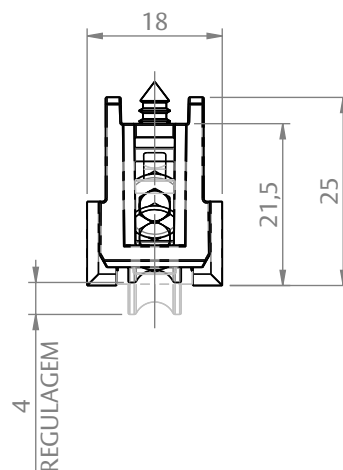

### OBSERVAÇÕES:

- CARGA MÁXIMA: 20KG POR ROLDANA.

## DIMENSÕES

ESCALA 1:1

PORTA E JANELA  
DE CORRER  
PRODUTIVA 25

**UDINESE**  
**ASSA ABLOY**