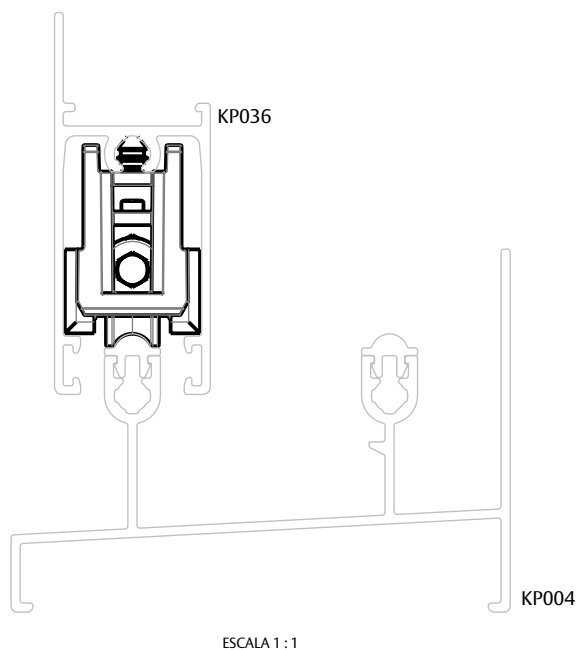

# ROLDANA SIMPLES 464 CÔNCAVA PDT C/1PC

## CARACTERÍSTICAS

CODIFICAÇÃO		
COR	CÓDIGO	CATÁLOGO
PRT	9500554	ROLSIM464CONPDT1PC

### COMPOSIÇÃO/CARACTERÍSTICAS:

- CAIXA, GARFO E RODÍZIO: POLÍMERO;
- PARAFUSOS E PORCA: AÇO INOX.

## DIMENSÕES

ESCALA 1:1

PORTA E JANELA  
DE CORRER  
PRODUTIVA 25

**UDINESE**  
**ASSA ABLOY**