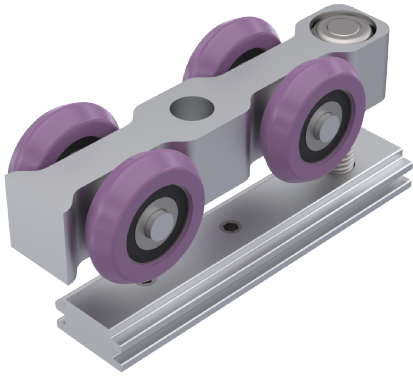

# ROLDANA DUPLA CAMARÃO LATERAL 4R C/1PC

### OBSERVAÇÕES:

- UTILIZAR EM PORTAS DE VIDRO.
- CARGA MÁXIMA: 120kg POR ROLDANA.

### COMPOSIÇÃO/CARACTERÍSTICAS:

- BASE, EIXO E SUPORTE: ALUMÍNIO;
- RODÍZIOS: POLÍMERO;
- PARAFUSOS E PORCA: AÇO INOX.