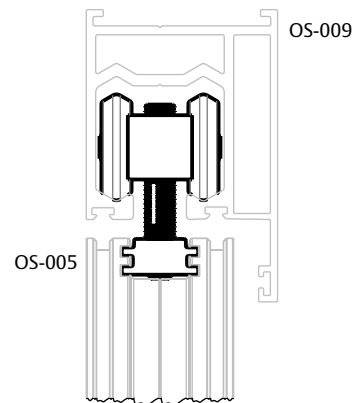

APLICAÇÃO

ESCALA 1 : 2