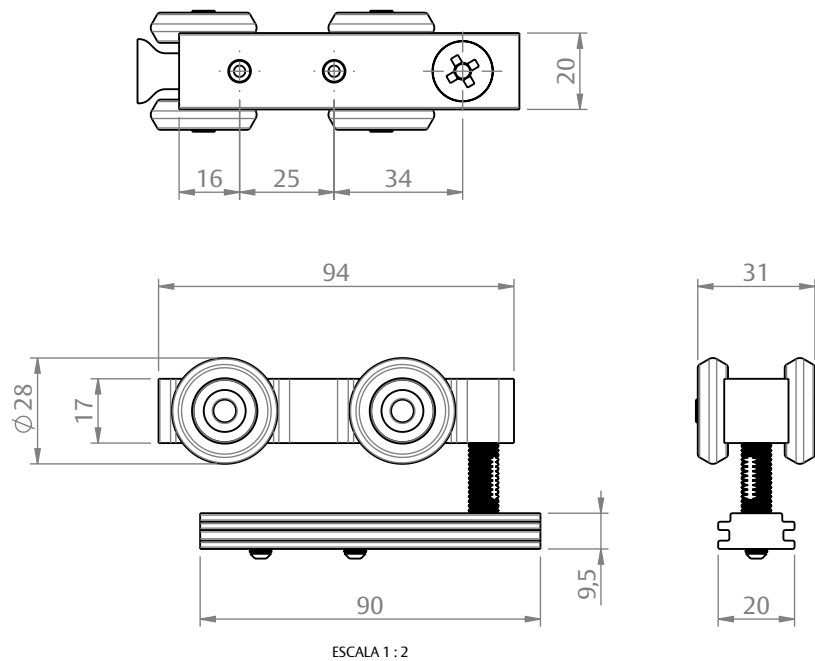

### COMPOSIÇÃO/CARACTERÍSTICAS:

- BASE, EIXO E SUPORTE: ALUMÍNIO;
- RODÍZIOS: POLÍMERO;
- PARAFUSOS E PORCA: AÇO INOX.

## DIMENSÕES

ESCALA 1 : 2

PORTA CAMARÃO  
OLGA SIERRA

**UDINESE**  
**ASSA ABLOY**