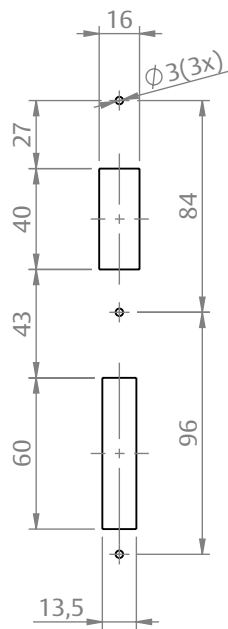

FECHADURA GIRO 345/70 EURO ROLETE INX

CARACTERÍSTICAS

CODIFICAÇÃO		
COR	CÓDIGO	CATÁLOGO
INX	9700570	FRA345EUR70RINX

OBSERVAÇÕES

COMPOSIÇÃO/CARACTERÍSTICAS:

- CILINDRO: ALUMÍNIO;
- FECHADURA E PARAFUSOS: AÇO INOX.

ESCALA 1:3

DIMENSÕES CONTRA TESTA

DIMENSÕES FECHADURA

PORTA DE GIRO

UDINESE
ASSA ABLOY

FECHADURA GIRO 345/70 EURO ROLETE INX

DIMENSÕES

CILINDRO

ESCALA 1:3

USINAGENS

CONTRA TESTA

ESCALA 1:3

FECHADURA

ESCALA 1:3

CILINDRO

ESCALA 1:3