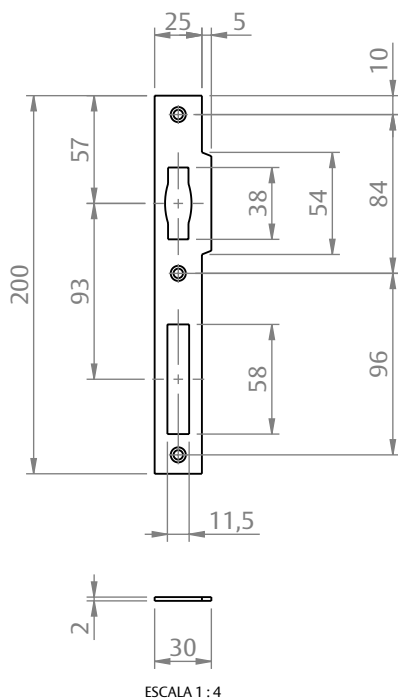

FECHADURA GIRO 345/70 EURO ROLETE INX

CARACTERÍSTICAS

CODIFICAÇÃO		
COR	CÓDIGO	CATÁLOGO
INX	9700570	FRA345EUR70RINX

OBSERVAÇÕES

COMPOSIÇÃO/CARACTERÍSTICAS:

- CILINDRO: ALUMÍNIO;
- FECHADURA E PARAFUSOS: AÇO INOX.

ESCALA 1:3

DIMENSÕES CONTRA TESTA

DIMENSÕES FECHADURA

PORTA DE GIRO

UDINESE
ASSA ABLOY

FECHADURA GIRO 345/70 EURO ROLETE INX

DIMENSÕES

CILINDRO

ESCALA 1:3

USINAGENS

CONTRA TESTA

ESCALA 1:3

FECHADURA

ESCALA 1:3

CILINDRO

ESCALA 1:3