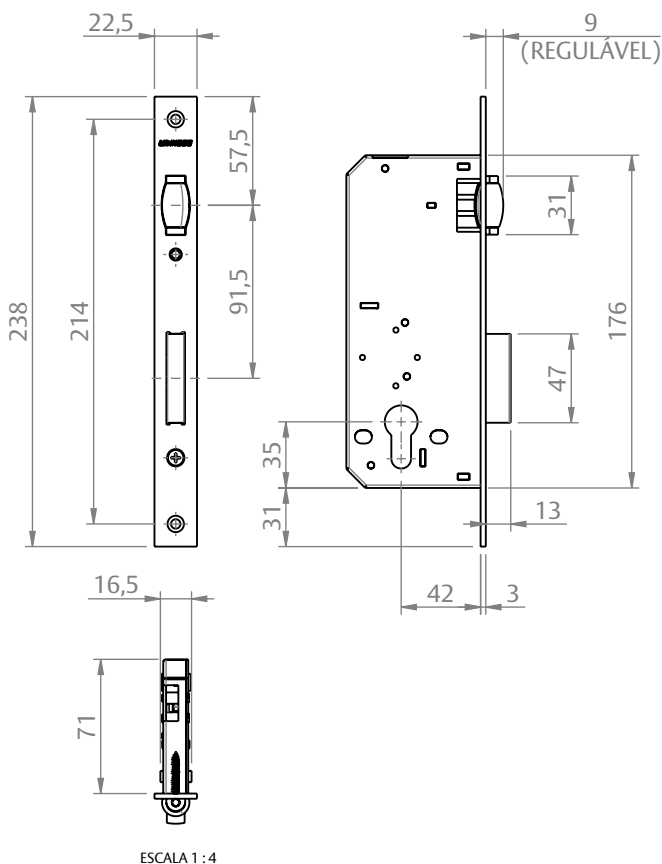

FECHADURA GIRO 345/70 EURO ROLETE INX

CARACTERÍSTICAS

CODIFICAÇÃO		
COR	CÓDIGO	CATÁLOGO
INX	9700570	FRA345EUR70RINX

OBSERVAÇÕES

COMPOSIÇÃO/CARACTERÍSTICAS:

- CILINDRO: ALUMÍNIO;
- FECHADURA E PARAFUSOS: AÇO INOX.

ESCALA 1:3

DIMENSÕES CONTRA TESTA

DIMENSÕES FECHADURA

PORTA DE GIRO

UDINESE
ASSA ABLOY

FECHADURA GIRO 345/70 EURO ROLETE INX

DIMENSÕES

CILINDRO

ESCALA 1:3

USINAGENS

CONTRA TESTA

ESCALA 1:3

FECHADURA

ESCALA 1:3

CILINDRO

ESCALA 1:3