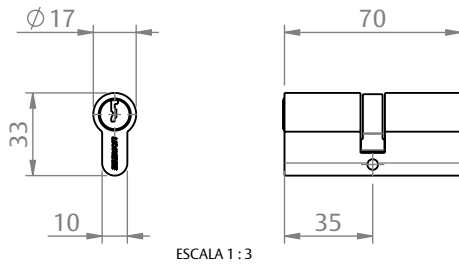

FECHADURA GIRO 345/70 EURO ROLETE INX

CARACTERÍSTICAS

CODIFICAÇÃO		
COR	CÓDIGO	CATÁLOGO
INX	9700570	FRA345EUR70RINX

OBSERVAÇÕES

COMPOSIÇÃO/CARACTERÍSTICAS:

- CILINDRO: ALUMÍNIO;
- FECHADURA E PARAFUSOS: AÇO INOX.

ESCALA 1:3

DIMENSÕES CONTRA TESTA

DIMENSÕES FECHADURA

PORTA DE GIRO

UDINESE
ASSA ABLOY

FECHADURA GIRO 345/70 EURO ROLETE INX

DIMENSÕES

CILINDRO

ESCALA 1:3

USINAGENS

CONTRA TESTA

ESCALA 1:3

FECHADURA

ESCALA 1:3

CILINDRO

ESCALA 1:3