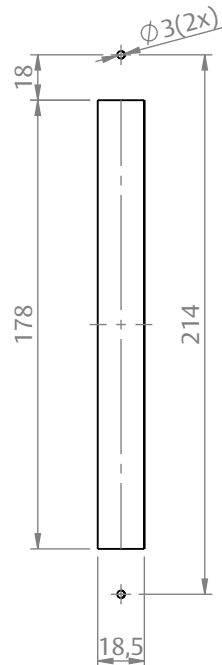

FECHADURA GIRO 345/70 EURO ROLETE INX

CARACTERÍSTICAS

CODIFICAÇÃO		
COR	CÓDIGO	CATÁLOGO
INX	9700570	FRA345EUR70RINX

OBSERVAÇÕES

COMPOSIÇÃO/CARACTERÍSTICAS:

- CILINDRO: ALUMÍNIO;
- FECHADURA E PARAFUSOS: AÇO INOX.

ESCALA 1:3

DIMENSÕES CONTRA TESTA

DIMENSÕES FECHADURA

PORTA DE GIRO

UDINESE
ASSA ABLOY

FECHADURA GIRO 345/70 EURO ROLETE INX

DIMENSÕES

CILINDRO

ESCALA 1:3

USINAGENS

CONTRA TESTA

ESCALA 1:3

FECHADURA

ESCALA 1:3

CILINDRO

ESCALA 1:3