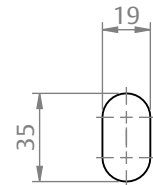

ESCALA 1:3

DIMENSÕES CONTRA TESTA

DIMENSÕES FECHADURA

PORTA DE GIRO

UDINESE
ASSA ABLOY

FECHADURA GIRO 345/70 EURO ROLETE INX

DIMENSÕES

CILINDRO

ESCALA 1:3

USINAGENS

CONTRA TESTA

ESCALA 1:3

FECHADURA

ESCALA 1:3

CILINDRO

ESCALA 1:3