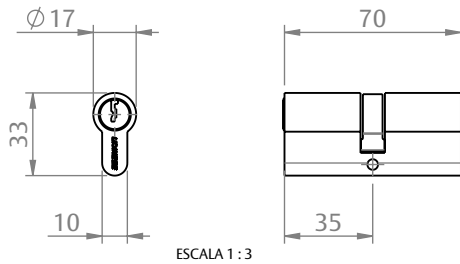

FECHADURA GIRO 345/70 EURO INX

CARACTERÍSTICAS

CODIFICAÇÃO		
COR	CÓDIGO	CATÁLOGO
INX	9700571	FRA345EUR70INX

OBSERVAÇÕES

COMPOSIÇÃO/CARACTERÍSTICAS:

- CILINDRO: ALUMÍNIO;
- FECHADURA E PARAFUSOS: AÇO INOX.

ESCALA 1 : 3

DIMENSÕES CONTRA TESTA

DIMENSÕES FECHADURA

PORTA DE GIRO

UDINESE
ASSA ABLOY

FECHADURA GIRO 345/70 EURO INX

DIMENSÕES

CILINDRO

ESCALA 1:3

USINAGENS

CONTRA TESTA

ESCALA 1:3

FECHADURA

ESCALA 1:3

CILINDRO

ESCALA 1:3