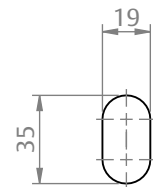

DIMENSÕES CONTRA TESTA

DIMENSÕES FECHADURA

PORTA DE GIRO

UDINESE
ASSA ABLOY

FECHADURA GIRO 345/70 EURO INX

DIMENSÕES

CILINDRO

ESCALA 1:3

USINAGENS

CONTRA TESTA

ESCALA 1:3

FECHADURA

ESCALA 1:3

CILINDRO

ESCALA 1:3