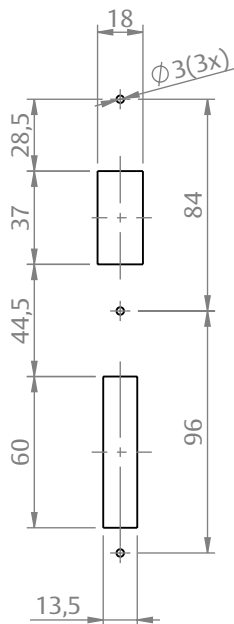

FECHADURA GIRO 345/70 EURO INX

CARACTERÍSTICAS

CODIFICAÇÃO		
COR	CÓDIGO	CATÁLOGO
INX	9700571	FRA345EUR70INX

OBSERVAÇÕES

COMPOSIÇÃO/CARACTERÍSTICAS:

- CILINDRO: ALUMÍNIO;
- FECHADURA E PARAFUSOS: AÇO INOX.

ESCALA 1 : 3

DIMENSÕES CONTRA TESTA

DIMENSÕES FECHADURA

PORTA DE GIRO

UDINESE
ASSA ABLOY

FECHADURA GIRO 345/70 EURO INX

DIMENSÕES

CILINDRO

ESCALA 1:3

USINAGENS

CONTRA TESTA

ESCALA 1:3

FECHADURA

ESCALA 1:3

CILINDRO

ESCALA 1:3