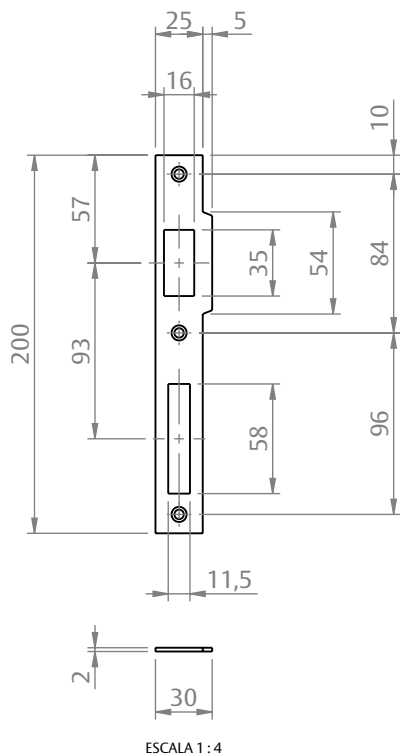

FECHADURA GIRO 345/70 EURO INX

CARACTERÍSTICAS

CODIFICAÇÃO		
COR	CÓDIGO	CATÁLOGO
INX	9700571	FRA345EUR70INX

OBSERVAÇÕES

COMPOSIÇÃO/CARACTERÍSTICAS:

- CILINDRO: ALUMÍNIO;
- FECHADURA E PARAFUSOS: AÇO INOX.

ESCALA 1 : 3

DIMENSÕES CONTRA TESTA

DIMENSÕES FECHADURA

PORTA DE GIRO

UDINESE
ASSA ABLOY

FECHADURA GIRO 345/70 EURO INX

DIMENSÕES

CILINDRO

ESCALA 1:3

USINAGENS

CONTRA TESTA

ESCALA 1:3

FECHADURA

ESCALA 1:3

CILINDRO

ESCALA 1:3