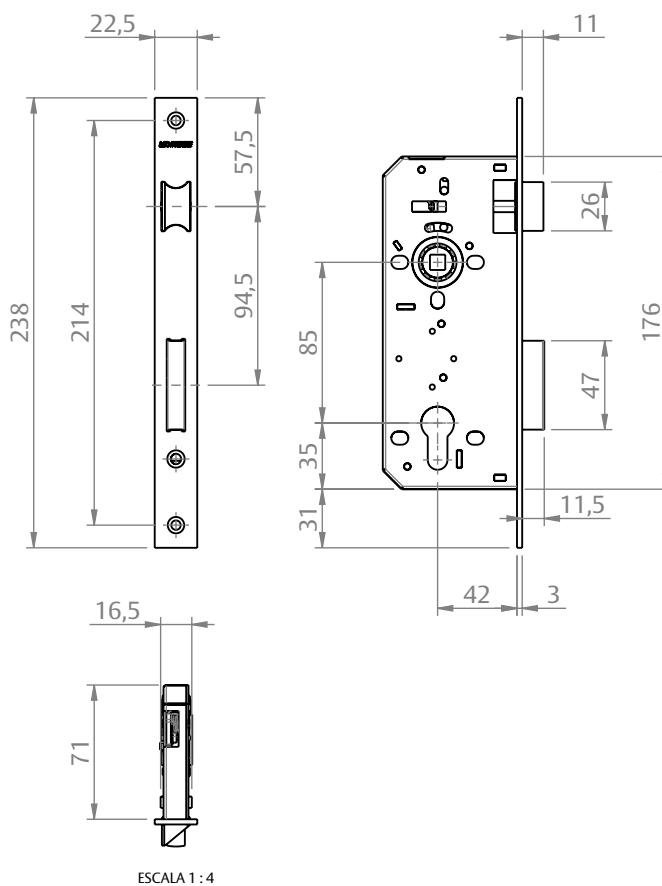

FECHADURA GIRO 345/70 EURO INX

CARACTERÍSTICAS

CODIFICAÇÃO		
COR	CÓDIGO	CATÁLOGO
INX	9700571	FRA345EUR70INX

OBSERVAÇÕES

COMPOSIÇÃO/CARACTERÍSTICAS:

- CILINDRO: ALUMÍNIO;
- FECHADURA E PARAFUSOS: AÇO INOX.

ESCALA 1 : 3

DIMENSÕES CONTRA TESTA

DIMENSÕES FECHADURA

PORTA DE GIRO

UDINESE
ASSA ABLOY

FECHADURA GIRO 345/70 EURO INX

DIMENSÕES

CILINDRO

ESCALA 1:3

USINAGENS

CONTRA TESTA

ESCALA 1:3

FECHADURA

ESCALA 1:3

CILINDRO

ESCALA 1:3