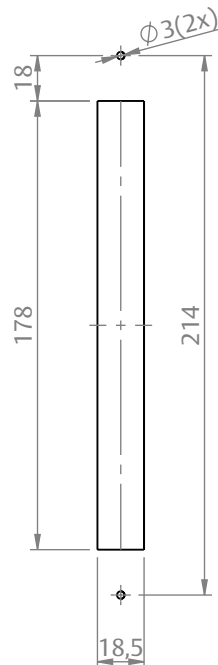

FECHADURA GIRO 345/70 EURO INX

CARACTERÍSTICAS

CODIFICAÇÃO		
COR	CÓDIGO	CATÁLOGO
INX	9700571	FRA345EUR70INX

OBSERVAÇÕES

COMPOSIÇÃO/CARACTERÍSTICAS:

- CILINDRO: ALUMÍNIO;
- FECHADURA E PARAFUSOS: AÇO INOX.

ESCALA 1 : 3

DIMENSÕES CONTRA TESTA

DIMENSÕES FECHADURA

PORTA DE GIRO

UDINESE
ASSA ABLOY

FECHADURA GIRO 345/70 EURO INX

DIMENSÕES

CILINDRO

ESCALA 1:3

USINAGENS

CONTRA TESTA

ESCALA 1:3

FECHADURA

ESCALA 1:3

CILINDRO

ESCALA 1:3