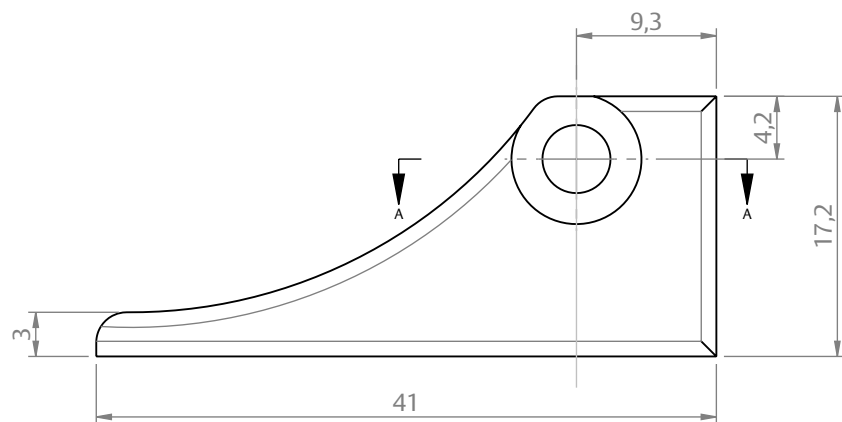

9901112 - TAMPA TOPO P/CM169 LINHA SUPREMA PRETO C/5 PARES (NYL416)

ESCALA 2:1

ESCALA 2:1

SEÇÃO A-A
ESCALA 3:1

LIDINESE
ASSA ABLOY