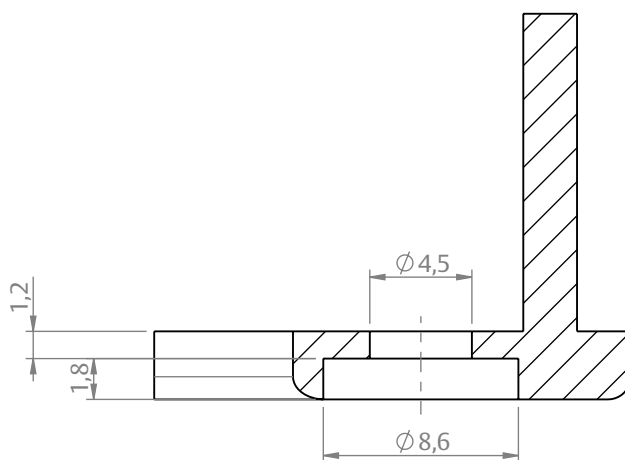

9901112 - TAMPA TOPO P/CM169 LINHA SUPREMA PRETO C/5 PARES (NYL416)

ESCALA 2:1

ESCALA 2:1

SEÇÃO A-A
ESCALA 3:1

LIDINESE
ASSA ABLOY