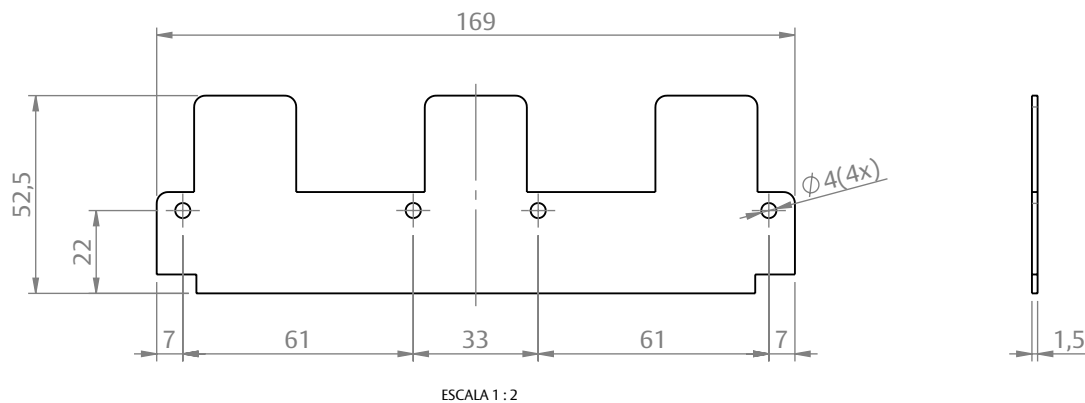

# JUNTA VEDAÇÃO 3 PLANOS LOCK S CZA C/8 PARES

ESCALA 1 : 2

## CARACTERÍSTICAS

CODIFICAÇÃO		
COR	CÓDIGO	CATÁLOGO
CZA	9902429	VED3PLOCKSCZA8PA
PRT	9902428	VED3PLOCKSPRT8PA

## DIMENSÕES

PORTA DE CORRER

LOCK S

**UDINESE**  
**ASSA ABLOY**