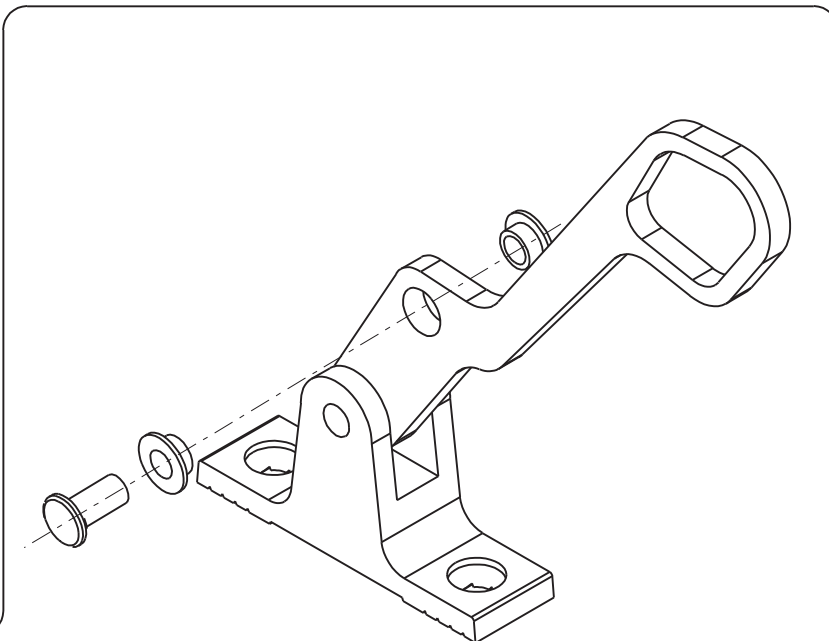

## Características

Componentes	Matéria-prima
Alavanca	Alumínio
Cavalete	Alumínio
Arruelas	Polímero
Pino	Alumínio

Compon. de fixação	Dimensão	Qtde.
Parafuso*	A4,2x16 ch/ph/inox	2
Rebite	9,5x14,5	1

Embalagem	
	1 alavanca
	1 rebite
	2 arruelas

## REBITE

escala 1:1

\*Todas as medidas em mm

JANELA BASCULANTE  
**OFFICIAL**

**UDINESE**