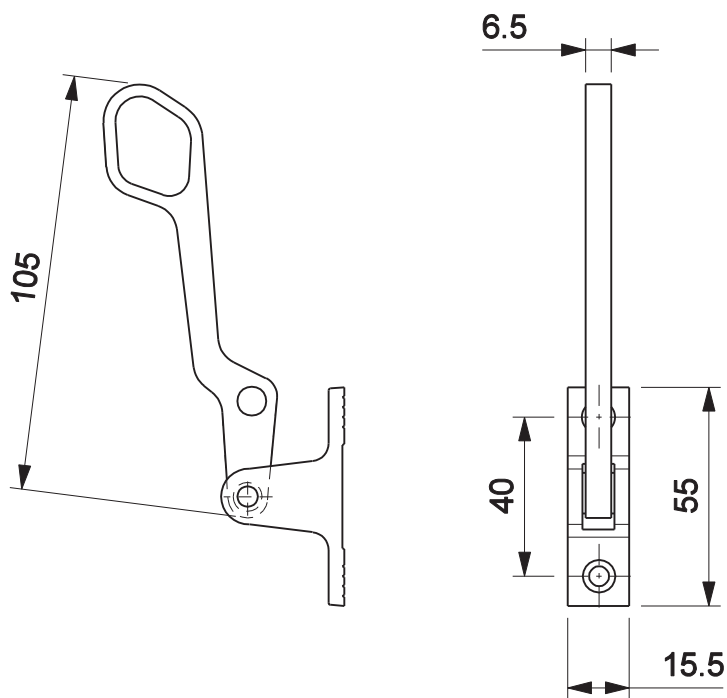

## Características

Componentes	Matéria-prima
Alavanca	Alumínio
Cavalete	Alumínio
Arruelas	Polímero
Pino	Alumínio

Compon. de fixação	Dimensão	Qtde.
Parafuso*	A4,2x16 ch/ph/inox	2
Rebite	9,5x14,5	1

Embalagem	
	1 alavanca
	1 rebite
	2 arruelas

## CONJUNTO ALAVANCA

escala 1:2

## REBITE

escala 1:1

\*Todas as medidas em mm

JANELA BASCULANTE  
**OFFICIAL**

**UDINESE**