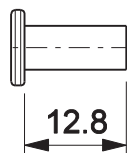

REBITE

escala 1:1

*Todas as medidas em mm

JANELA BASCULANTE
OFFICIAL

UDINESE