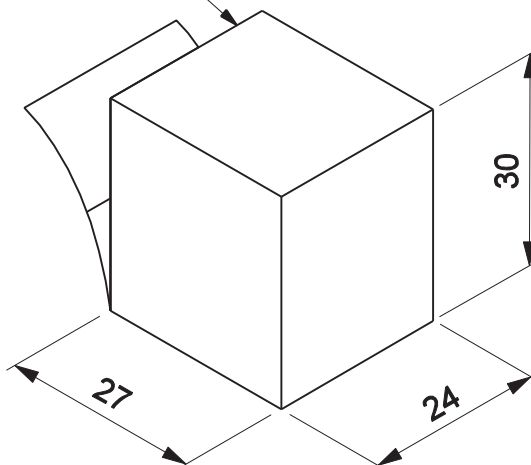

BATEDEIRA INTERNA BAT355/B

Aplicação

sem escala

Características

Componentes	Matéria-prima
Estrutura	Poliétileno
Embalagem	20 peças
Codificação	
Udinese	Catálogo
9301058	BAT355BE20

escala 1:1

Fita adesiva

sem escala

PORTA DE CORRER
LINHA IMPERIAL 3.5

UDINESE