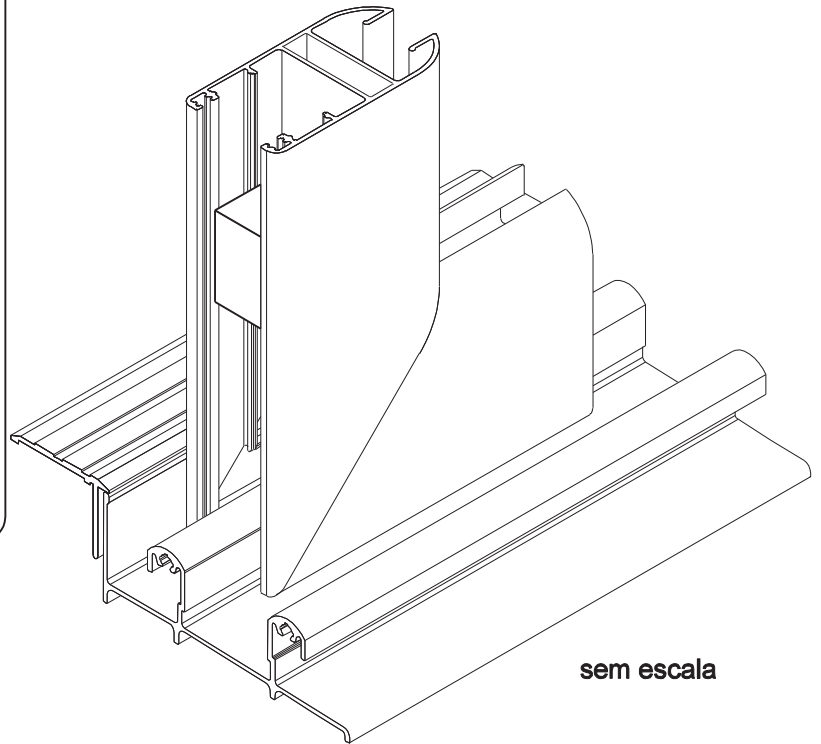

BATEDEIRA INTERNA BAT355/B

Aplicação

sem escala

Características

Componentes	Matéria-prima
Estrutura	Poliétileno
Embalagem	20 peças
Codificação	
Udinese	Catálogo
9301058	BAT355BE20

escala 1:1

Fita adesiva

sem escala

PORTA DE CORRER
LINHA IMPERIAL 3.5

UDINESE