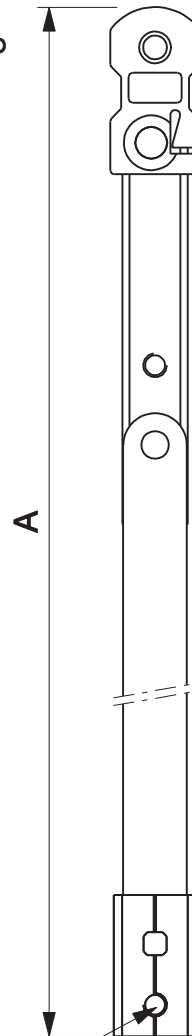

## Características

| Componentes         | Matéria-prima |
|---------------------|---------------|
| Estrutura           | Alumínio      |
| Rebites             | Alumínio      |
| Carrinho deslizante | Polímero      |
| Botão               | Polímero      |

| Embalagem: | Tamanho     | Quantidades | 1 par de braços |
|------------|-------------|-------------|-----------------|
|            | 250         | 4 Parafusos |                 |
| 400        | 6 Parafusos |             |                 |
| 500        | 6 Parafusos |             |                 |
| 750        | 6 Parafusos |             |                 |
| 810        | 6 Parafusos |             |                 |

Braço

sem escala

Usar chave allen 3 mm

JANELA MAX-AR  
ELEGANCE

| Vidro 4mm     |            |      |           |
|---------------|------------|------|-----------|
| Modelo        | Folha (mm) |      | Largura   |
| Cota "A" (mm) | Min.       | Máx. | Máx. (mm) |
| 250           | 270        | 710  | 750       |
| 400           | 400        | 920  | 750       |
| 500           | 520        | 1150 | 750       |
| 750           | 810        | 1200 | 750       |
| 810           | 900        | 1200 | 750       |

| Vidro 6mm     |            |      |           |
|---------------|------------|------|-----------|
| Modelo        | Folha (mm) |      | Largura   |
| Cota "A" (mm) | Min.       | Máx. | Máx. (mm) |
| 250           | 270        | 500  | 750       |
| 400           | 400        | 650  | 750       |
| 500           | 520        | 810  | 750       |
| 750           | 810        | 900  | 750       |
| 810           | 900        | 1200 | 750       |