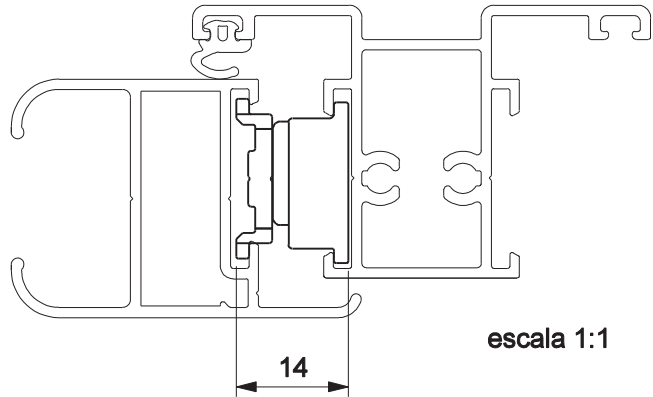

# BRAÇO BRA

Aplicação

escala 1:1

Braço

sem escala

Usar chave allen 3 mm

JANELA MAX-AR  
ELEGANCE

| Vidro 4mm     |            |      |           |
|---------------|------------|------|-----------|
| Modelo        | Folha (mm) |      | Largura   |
| Cota "A" (mm) | Min.       | Máx. | Máx. (mm) |
| 250           | 270        | 710  | 750       |
| 400           | 400        | 920  | 750       |
| 500           | 520        | 1150 | 750       |
| 750           | 810        | 1200 | 750       |
| 810           | 900        | 1200 | 750       |

| Vidro 6mm     |            |      |           |
|---------------|------------|------|-----------|
| Modelo        | Folha (mm) |      | Largura   |
| Cota "A" (mm) | Min.       | Máx. | Máx. (mm) |
| 250           | 270        | 500  | 750       |
| 400           | 400        | 650  | 750       |
| 500           | 520        | 810  | 750       |
| 750           | 810        | 900  | 750       |
| 810           | 900        | 1200 | 750       |

\*Todas as medidas em mm

**UDINESE**