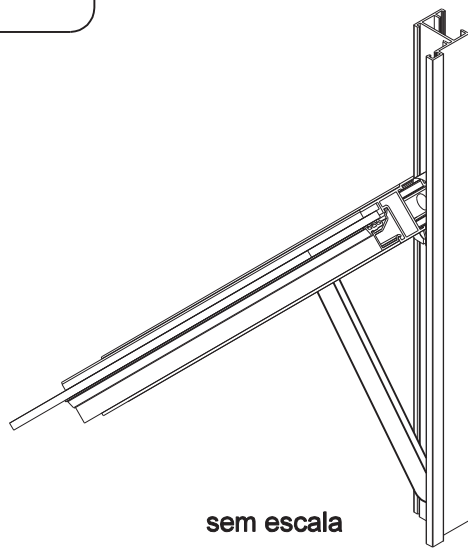

BRAÇO

Aplicação

escala 1:1

Características

Componentes	Matéria-prima
Estrutura	Alumínio
Rebites	Alumínio
Carrinho deslizante	Polímero
Botão	Polímero

Embalagem:	Tamanho	Quantidades	
		250	4 Parafusos
	400	6 Parafusos	
	500	6 Parafusos	
	750	6 Parafusos	
	810	6 Parafusos	

Fixação	Medidas	Quantidade				
		250	400	500	750	810
Parafusos	M6x6,0 s/cab alen inox	4	6	6	6	6

Codificação			
Tamanho / Versão	Cor	Udinese	Catálogo
250	BCO	9101596	BRASD253825BCO
	BR3	9101503	BRASD253825BR3
	NAT	9101513	BRASD253825NAT
	PTF	9101440	BRASD253825PTF
400	BCO	9101603	BRAA1B40BCO
	BR3	9101505	BRAA1B40BR3
	NAT	9101517	BRAA1B40NAT
	PTF	9101506	BRAA1B40PTF
500	BCO	9101594	BRASD251050BCO
	BR3	9101504	BRASD251050BR3
	NAT	9101514	BRASD251050NAT
	PTF	9101441	BRASD251050PTF
750	BCO	9101595	BRASD253775BCO
	BR3	9101518	BRASD253775BR3
	NAT	9101512	BRASD253775NAT
	PTF	9101442	BRASD253775PTF
810	BCO	9101783	BRA725810BCO
	BR3	9101781	BRA725810BR3
	NAT	9101780	BRA725810NAT
	PTF	9101782	BRA725810PTF

sem escala

A

Usar chave allen 3 mm

sem escala

**JANELA MAX-AR
OFFICIAL**

Modelo	Folha (mm)		Largura	Vidro	Carga
Cota "A" (mm)	Min.	Máx.	Máx. (mm)	Máx. (mm)	Máx. (kg)
250	270	500	750	6	6
400	400	650	750	6	8
500	520	810	750	6	10
750	810	900	750	6	11
810	900	1200	750	6	15

*Todas as medidas em mm

UDINESE