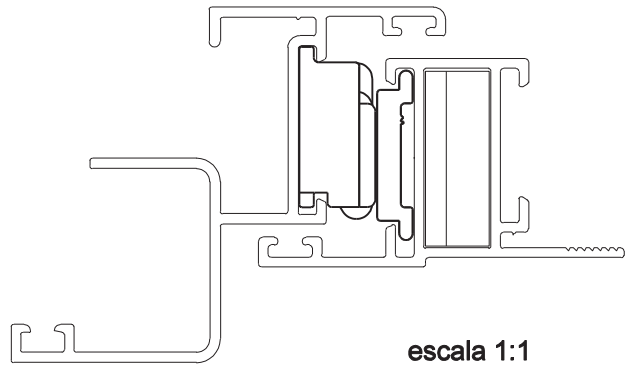

BRAÇO

Aplicação

escala 1:1

Características

Componentes	Matéria-prima
Estrutura	Alumínio
Rebites	Alumínio
Carrinho deslizante	Polímero
Botão	Polímero

Embalagem:	Tamanho	Quantidades	
		250	4 Parafusos
	400	6 Parafusos	
	500	6 Parafusos	
	750	6 Parafusos	
	810	6 Parafusos	

Fixação	Medidas	Quantidade				
		250	400	500	750	810
Parafusos	M6x6,0 s/cab alen inox	4	6	6	6	6

Codificação			
Tamanho / Versão	Cor	Udinese	Catálogo
250	BCO	9101596	BRASD253825BCO
	BR3	9101503	BRASD253825BR3
	NAT	9101513	BRASD253825NAT
	PTF	9101440	BRASD253825PTF
400	BCO	9101603	BRAA1B40BCO
	BR3	9101505	BRAA1B40BR3
	NAT	9101517	BRAA1B40NAT
	PTF	9101506	BRAA1B40PTF
500	BCO	9101594	BRASD251050BCO
	BR3	9101504	BRASD251050BR3
	NAT	9101514	BRASD251050NAT
	PTF	9101441	BRASD251050PTF
750	BCO	9101595	BRASD253775BCO
	BR3	9101518	BRASD253775BR3
	NAT	9101512	BRASD253775NAT
	PTF	9101442	BRASD253775PTF
810	BCO	9101783	BRA725810BCO
	BR3	9101781	BRA725810BR3
	NAT	9101780	BRA725810NAT
	PTF	9101782	BRA725810PTF

sem escala

A

Usar chave allen 3 mm

sem escala

**JANELA MAX-AR
OFFICIAL**

Modelo	Folha (mm)		Largura	Vidro	Carga
Cota "A" (mm)	Min.	Máx.	Máx. (mm)	Máx. (mm)	Máx. (kg)
250	270	500	750	6	6
400	400	650	750	6	8
500	520	810	750	6	10
750	810	900	750	6	11
810	900	1200	750	6	15

*Todas as medidas em mm

UDINESE