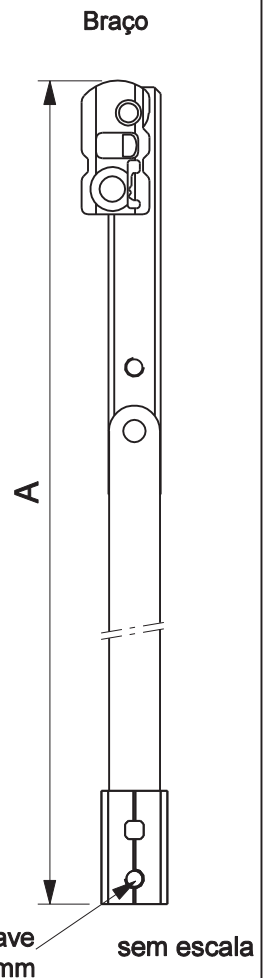

BRAÇO

Aplicação

escala 1:1

Características

Componentes	Matéria-prima
Estrutura	Alumínio
Rebites	Alumínio
Carrinho deslizante	Polímero
Botão	Polímero

Embalagem:	Tamanho	Quantidades	
		250	4 Parafusos
	400	6 Parafusos	
	500	6 Parafusos	
	750	6 Parafusos	
	810	6 Parafusos	

Fixação	Medidas	Quantidade				
		250	400	500	750	810
Parafusos	M6x6,0 s/cab alen inox	4	6	6	6	6

Codificação			
Tamanho / Versão	Cor	Udinese	Catálogo
250	BCO	9101596	BRASD253825BCO
	BR3	9101503	BRASD253825BR3
	NAT	9101513	BRASD253825NAT
	PTF	9101440	BRASD253825PTF
400	BCO	9101603	BRAA1B40BCO
	BR3	9101505	BRAA1B40BR3
	NAT	9101517	BRAA1B40NAT
	PTF	9101506	BRAA1B40PTF
500	BCO	9101594	BRASD251050BCO
	BR3	9101504	BRASD251050BR3
	NAT	9101514	BRASD251050NAT
	PTF	9101441	BRASD251050PTF
750	BCO	9101595	BRASD253775BCO
	BR3	9101518	BRASD253775BR3
	NAT	9101512	BRASD253775NAT
	PTF	9101442	BRASD253775PTF
810	BCO	9101783	BRA725810BCO
	BR3	9101781	BRA725810BR3
	NAT	9101780	BRA725810NAT
	PTF	9101782	BRA725810PTF

sem escala

A

Usar chave allen 3 mm

sem escala

**JANELA MAX-AR
OFFICIAL**

Modelo	Folha (mm)		Largura	Vidro	Carga
Cota "A" (mm)	Min.	Máx.	Máx. (mm)	Máx. (mm)	Máx. (kg)
250	270	500	750	6	6
400	400	650	750	6	8
500	520	810	750	6	10
750	810	900	750	6	11
810	900	1200	750	6	15

*Todas as medidas em mm

UDINESE