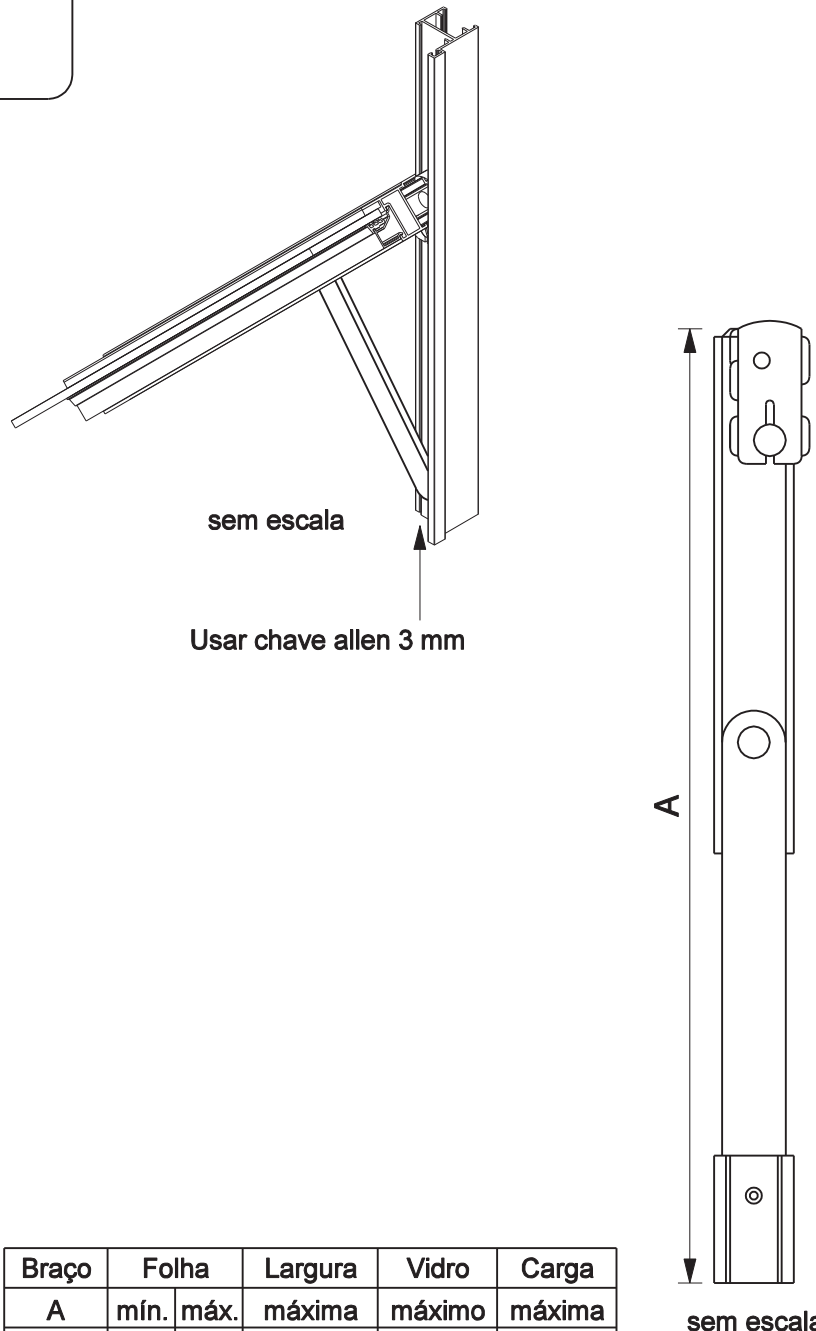

BRAÇO

Aplicação

Características

Componentes	Matéria-prima
Estrutura	Alumínio
Rebites	Alumínio
Carrinho deslizante	Polímero
Botão	Polímero

Componente de fixação	Dimensão	Qtde.
Parafuso	M6x6 allen s/cab. inox	4 / 6

Embalagem	1 par de braços
	4 / 6 parafusos

Obs.: Nos braços de 250, são 4 parafusos por embalagem.

Codificação			
Tamanho / Versão	Cor	Udinese	Catálogo
SD2538 / 250	BCO	9101596	BRASD253825BCO
	BR3	9101503	BRASD253825BR3
	NAT	9101513	BRASD253825NAT
	PTF	9101440	BRASD253825PTF
A1B-400 / SU	BCO	9101603	BRAA1B40BCO
	BR3	9101505	BRAA1B40BR3
	NAT	9101517	BRAA1B40NAT
	PTF	9101506	BRAA1B40PTF
SD2510 / 500	BCO	9101594	BRASD251050BCO
	BR3	9101504	BRASD251050BR3
	NAT	9101514	BRASD251050NAT
	PTF	9101441	BRASD251050PTF
SD2537 / 750	BCO	9101595	BRASD253775BCO
	BR3	9101518	BRASD253775BR3
	NAT	9101512	BRASD253775NAT
	PTF	9101442	BRASD253775PTF
BRA725 / 810	BCO	9101783	BRA72581BCO
	BR3	9101781	BRA72581BR3
	NAT	9101780	BRA72581NAT
	PTF	9101782	BRA72581PTF

JANELA MAX-AR
LUNA

Braço	Folha		Largura	Vidro	Carga
A	mín.	máx.	máxima	máximo	máxima
250	270	500	750	6	6 Kg
400	400	650	750	6	8 Kg
500	520	810	750	6	10 Kg
750	810	900	750	6	11 Kg
810	900	1200	750	6	15 Kg

*Todas as medidas em mm

UDINESE