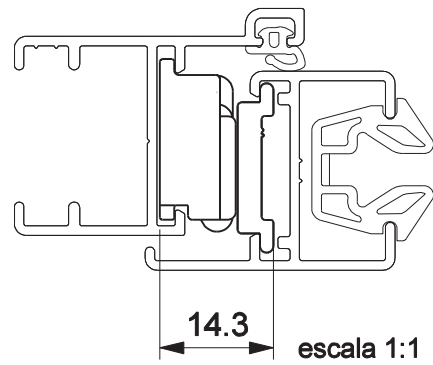

BRAÇO

Aplicação

Características

Componentes	Matéria-prima
Estrutura	Alumínio
Rebites	Alumínio
Carrinho deslizante	Polímero
Botão	Polímero

Componente de fixação	Dimensão	Qtde.
Parafuso	M6x6 allen s/cab. inox	4 / 6

Embalagem	1 par de braços
	4 / 6 parafusos

Obs.: Nos braços de 250, são 4 parafusos por embalagem.

Codificação			
Tamanho / Versão	Cor	Udinese	Catálogo
SD2538 / 250	BCO	9101596	BRASD253825BCO
	BR3	9101503	BRASD253825BR3
	NAT	9101513	BRASD253825NAT
	PTF	9101440	BRASD253825PTF
A1B-400 / SU	BCO	9101603	BRAA1B40BCO
	BR3	9101505	BRAA1B40BR3
	NAT	9101517	BRAA1B40NAT
	PTF	9101506	BRAA1B40PTF
SD2510 / 500	BCO	9101594	BRASD251050BCO
	BR3	9101504	BRASD251050BR3
	NAT	9101514	BRASD251050NAT
	PTF	9101441	BRASD251050PTF
SD2537 / 750	BCO	9101595	BRASD253775BCO
	BR3	9101518	BRASD253775BR3
	NAT	9101512	BRASD253775NAT
	PTF	9101442	BRASD253775PTF
BRA725 / 810	BCO	9101783	BRA72581BCO
	BR3	9101781	BRA72581BR3
	NAT	9101780	BRA72581NAT
	PTF	9101782	BRA72581PTF

JANELA MAX-AR
LUNA

Braço	Folha		Largura	Vidro	Carga
A	mín.	máx.	máxima	máximo	máxima
250	270	500	750	6	6 Kg
400	400	650	750	6	8 Kg
500	520	810	750	6	10 Kg
750	810	900	750	6	11 Kg
810	900	1200	750	6	15 Kg

*Todas as medidas em mm

UDINESE