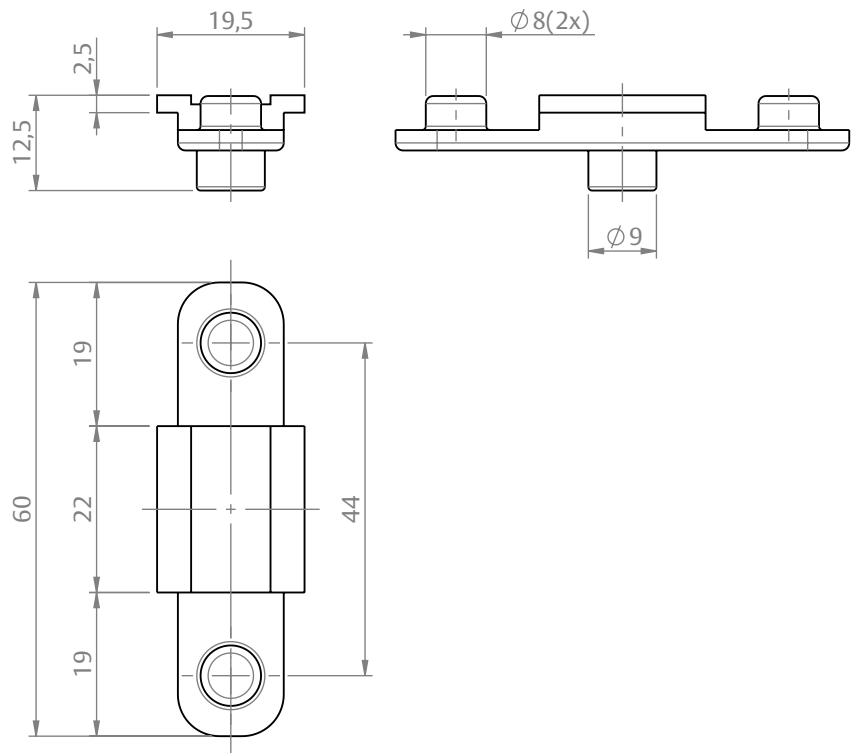

## CARACTERÍSTICAS

CODIFICAÇÃO		
COR	CÓDIGO	CATÁLOGO
PRT	9212588	BLNCDUPMASNYPRT

## DIMENSÕES

MAXIM-AR  
EURO MASSIMA SL/CL

**UDINESE**  
**ASSA ABLOY**