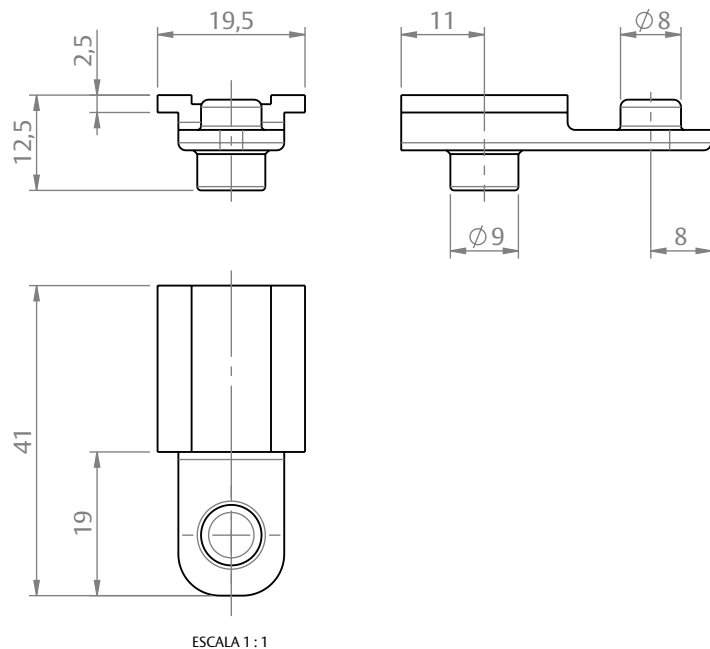

BULON CONEXÃO SIMPLES MAX-AR MASSIMA

CARACTERÍSTICAS

CODIFICAÇÃO		
COR	CÓDIGO	CATÁLOGO
PRT	9212607	BLNCSIMMASNPRT

OBSERVAÇÕES

COMPOSIÇÃO/CARACTERÍSTICAS:

- BULON: POLÍMERO.

APLICAÇÃO

DIMENSÕES