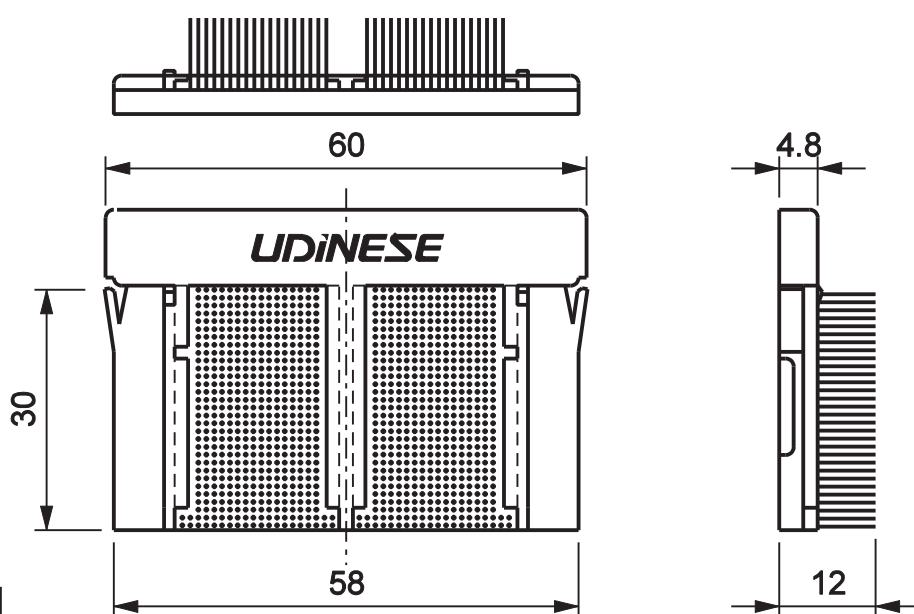

CAIXA DRENO NYL-395NY

Aplicação

Características

Componentes	Matéria-prima
Caixa dreno	Polímero
Escova de vedação	Polipropileno

Embalagem	10 drenos
	20 escovas

Codificação			
Cor	Udinese	Catálogo	Alcoa
PRT	9301192	DRENYL395E10	NYL 395
BCO	9301245	DRENYL395BCOE10	

escala 1:1

JANELA OU PORTA DE CORRER
LINHA GOLD

escala 1:1

UDINESE

50.45.1