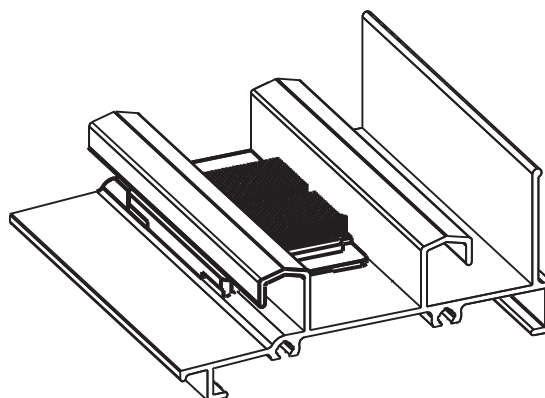

CAIXA DRENO NYL-395NY

Aplicação

Características

Componentes	Matéria-prima
Caixa dreno	Polímero
Escova de vedação	Polipropileno

Embalagem	10 drenos
	20 escovas

Codificação			
Cor	Udinese	Catálogo	Alcoa
PRT	9301192	DRENYL395E10	NYL 395
BCO	9301245	DRENYL395BCOE10	

escala 1:1

JANELA OU PORTA DE CORRER
LINHA GOLD

escala 1:1

UDINESE

50.45.1