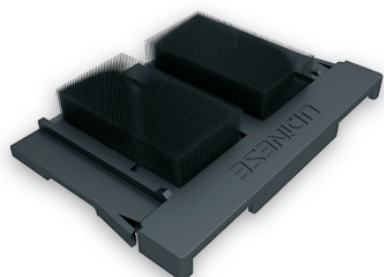

CAIXA DRENO NYL-395NY

Aplicação

Características

Componentes	Matéria-prima
Caixa dreno	Polímero
Escova de vedação	Polipropileno

Embalagem	10 drenos
	20 escovas

Codificação			
Cor	Udinese	Catálogo	Alcoa
PRT	9301192	DRENYL395E10	NYL 395
BCO	9301245	DRENYL395BCOE10	

escala 1:1

JANELA OU PORTA DE CORRER
LINHA GOLD

escala 1:1

UDINESE

50.45.1