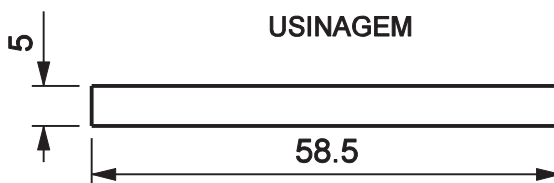

CAIXA DRENO NYL-395NY

Aplicação

Características

Componentes	Matéria-prima
Caixa dreno	Polímero
Escova de vedação	Polipropileno

Embalagem	10 drenos
	20 escovas

Codificação			
Cor	Udinese	Catálogo	Alcoa
PRT	9301192	DRENYL395E10	NYL 395
BCO	9301245	DRENYL395BCOE10	

escala 1:1

JANELA OU PORTA DE CORRER
LINHA GOLD

escala 1:1

UDINESE

50.45.1