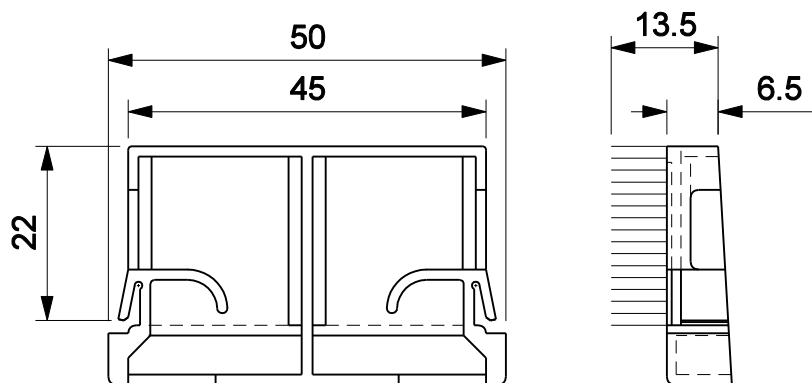

CAIXA DRENO NYL412 NY

Aplicação

Características

Componentes	Matéria-prima
Caixa dreno	Polímero
Escova de vedação	Polipropileno

Embalagem	10 drenos
	20 escovas

Codificação		
Cor	Udinese	Catálogo
PRT	9301099	DRENYL412E10
BCO	9301252	DRENYL412BCOE10

escala 1:1

escala 1:1

JANELA E PORTA DE CORRER
LINHA MEGA 20

Detalhe de Usinagem

escala 1:1

UDINESE

100.45.2