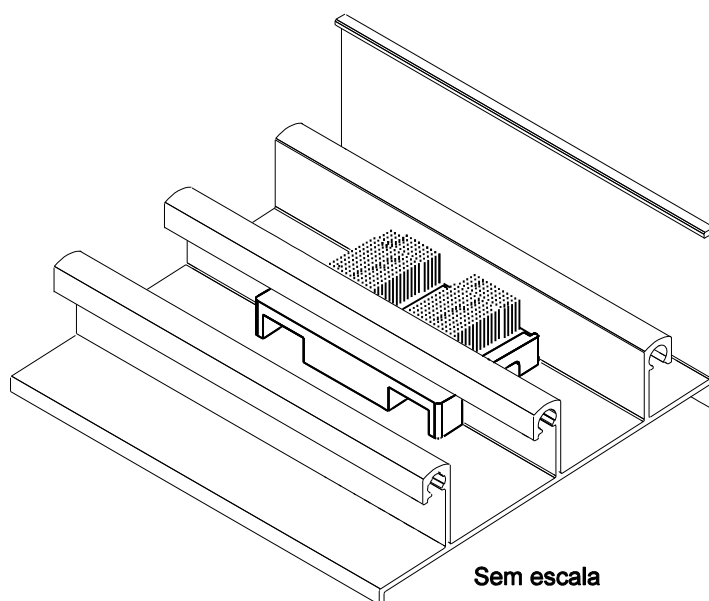

CAIXA DRENO NYL412 NY

Aplicação

Características

Componentes	Matéria-prima
Caixa dreno	Polímero
Escova de vedação	Polipropileno

Embalagem	10 drenos
	20 escovas

Codificação		
Cor	Udinese	Catálogo
PRT	9301099	DRENYL412E10
BCO	9301252	DRENYL412BCOE10

escala 1:1

escala 1:1

JANELA E PORTA DE CORRER
LINHA MEGA 20

Detalhe de Usinagem

escala 1:1

UDINESE

100.45.2