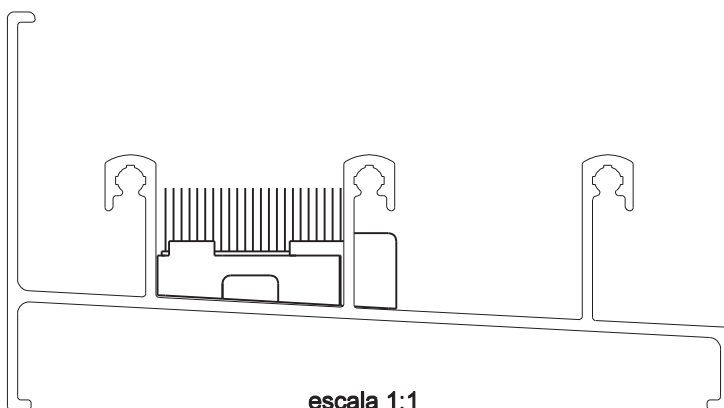

CAIXA DRENO NYL412 NY

Aplicação

Sem escala

Características

Componentes	Matéria-prima
Caixa dreno	Polímero
Escova de vedação	Polipropileno

Embalagem	10 drenos
	20 escovas

Codificação			
Cor	Udinese	Catálogo	Alcoa
PRT	9301099	DRENYL412E10	NYL 412
BCO	9301252	DRENYL412BCOE10	

escala 1:1

escala 1:1

Detalhe de Usinagem

escala 1:1

JANELA E PORTA DE CORRER
LINHA MASTER

UDINESE