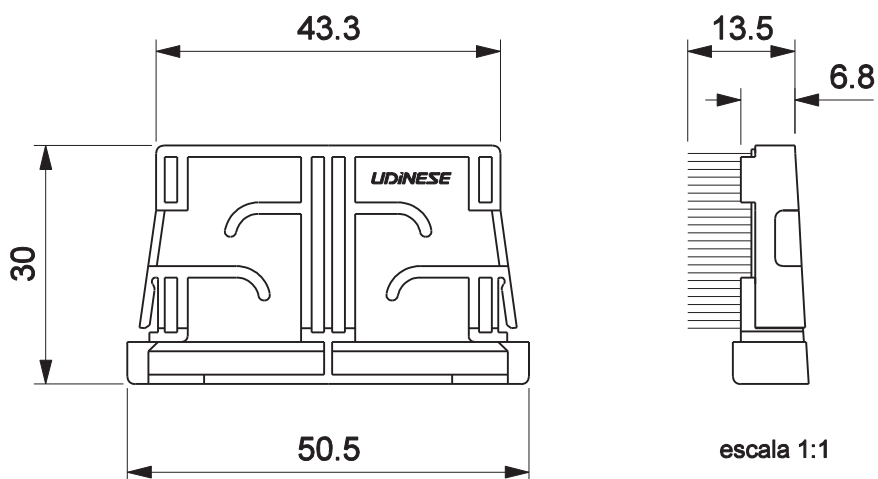

CAIXA DRENO NYL412 NY

Aplicação

Sem escala

Características

Componentes	Matéria-prima
Caixa dreno	Polímero
Escova de vedação	Polipropileno

Embalagem	10 drenos
	20 escovas

Codificação			
Cor	Udinese	Catálogo	Alcoa
PRT	9301099	DRENYL412E10	NYL 412
BCO	9301252	DRENYL412BCOE10	

escala 1:1

escala 1:1

Detalhe de Usinagem

escala 1:1

JANELA E PORTA DE CORRER
LINHA MASTER

UDINESE