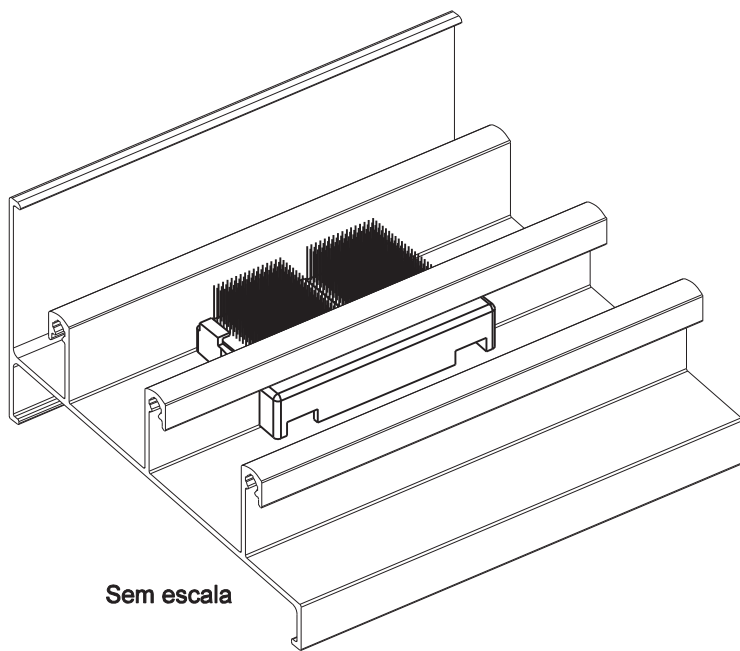

CAIXA DRENO NYL412 NY

Aplicação

Sem escala

Características

Componentes	Matéria-prima
Caixa dreno	Polímero
Escova de vedação	Polipropileno

Embalagem	10 drenos
	20 escovas

Codificação			
Cor	Udinese	Catálogo	Alcoa
PRT	9301099	DRENYL412E10	NYL 412
BCO	9301252	DRENYL412BCOE10	

escala 1:1

escala 1:1

Detalhe de Usinagem

escala 1:1

JANELA E PORTA DE CORRER
LINHA MASTER

UDINESE