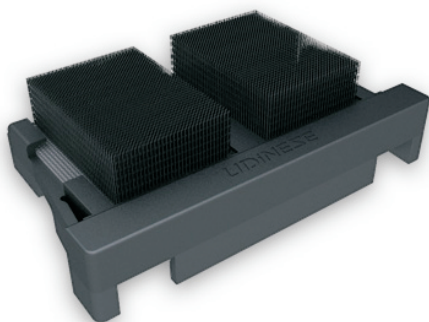

CAIXA DRENO NYL412 NY

Aplicação

Sem escala

Características

Componentes	Matéria-prima
Caixa dreno	Polímero
Escova de vedação	Polipropileno

Embalagem	10 drenos
	20 escovas

Codificação			
Cor	Udinese	Catálogo	Alcoa
PRT	9301099	DRENYL412E10	NYL 412
BCO	9301252	DRENYL412BCOE10	

escala 1:1

escala 1:1

Detalhe de Usinagem

escala 1:1

JANELA E PORTA DE CORRER
LINHA MASTER

UDINESE