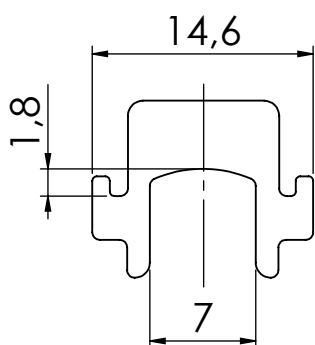

CALÇO DA FOLHA FIXA

APLICAÇÃO

Escala 1:1

CARACTERÍSTICAS

Componentes	Matéria-prima
Calço	Polímero
Embalagem	100 Peças
Codificação	
Udinese	Catálogo
9301103	CALNYL443E100

DIMENSÕES

Escala 2:1

JANELA E PORTA DE CORRER
ALUK 2.0

*Todas as medidas em mm.

UDINESE