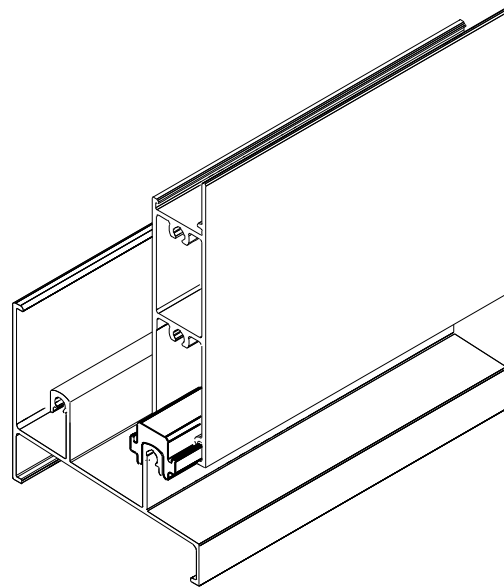

CALÇO DA FOLHA FIXA NYL-443

Aplicação

Sem escala

Características

Componentes	Matéria-prima
Calço	Polímero
Embalagem	100 Peças
Codificação	
Udinese	Catálogo
9301103	CALNYL443E100

escala 1:1

escala 2:1

JANELA E PORTA DE CORRER
LINHA MEGA 20