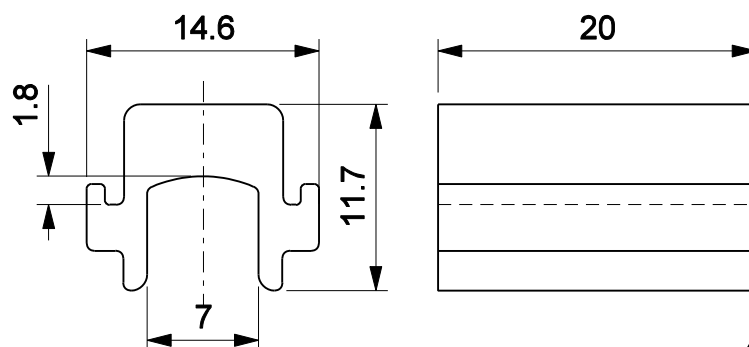

CALÇO DA FOLHA FIXA NYL-443

Aplicação

Sem escala

Características

Componentes	Matéria-prima
Calço	Polímero
Embalagem	100 Peças
Codificação	
Udinese	Catálogo
9301103	CALNYL443E100

escala 1:1

escala 2:1

JANELA E PORTA DE CORRER
LINHA MEGA 20