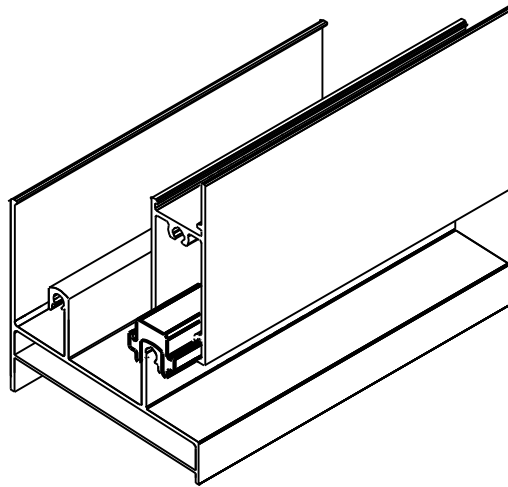

CALÇO DA FOLHA FIXA NYL-443

Aplicação

Sem escala

Características

Componentes	Matéria-prima
Calço	Polímero

Embalagem	100 Peças
-----------	-----------

Codificação		
Udinese	Catálogo	Belmetal
9301103	CALNYL443E100	BMT-CAL-0133-PRT

escala 1:1

escala 2:1

JANELA E PORTA DE CORRER
LINHA SMART 2.0

UDINESE