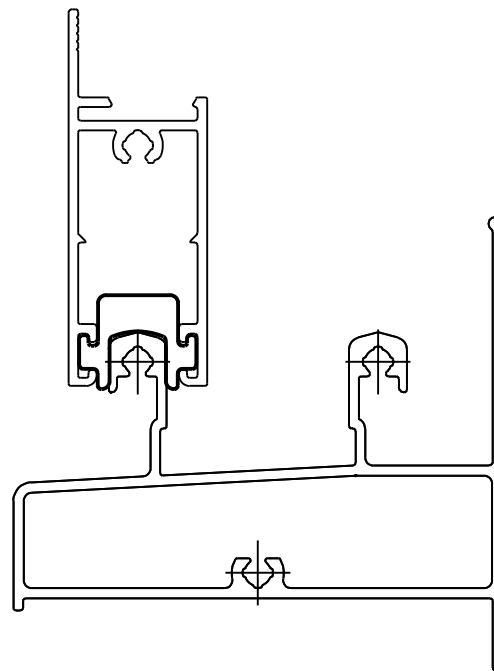

CALÇO DA FOLHA FIXA NYL-443

Aplicação

Sem escala

Características

Componentes	Matéria-prima
Calço	Polímero

Embalagem	100 Peças
-----------	-----------

Codificação		
Udinese	Catálogo	Belmetal
9301103	CALNYL443E100	BMT-CAL-0133-PRT

escala 1:1

escala 2:1

JANELA E PORTA DE CORRER
LINHA SMART 2.0

UDINESE