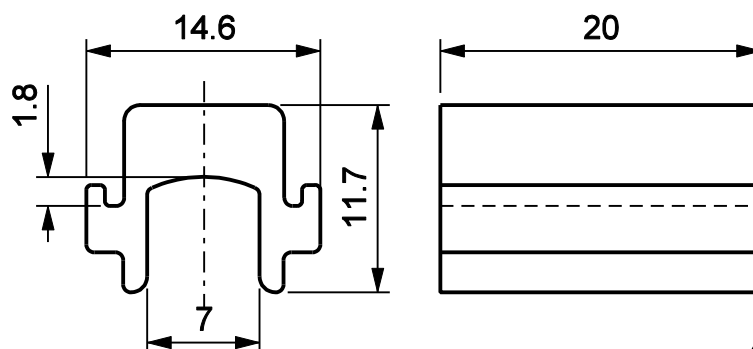

CALÇO DA FOLHA FIXA NYL-443

Aplicação

Sem escala

Características

Componentes	Matéria-prima
Calço	Polímero

Embalagem	100 Peças
-----------	-----------

Codificação		
Udinese	Catálogo	Belmetal
9301103	CALNYL443E100	BMT-CAL-0133-PRT

escala 1:1

escala 2:1

JANELA E PORTA DE CORRER
LINHA SMART 2.0

UDINESE