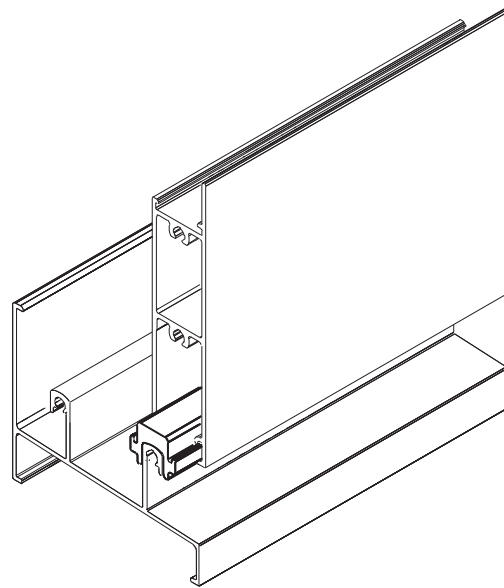

CALÇO DA FOLHA FIXA NYL-443

Aplicação

Sem escala

Características

Componentes	Matéria-prima
Calço	Polímero

Embalagem	100 Peças
-----------	-----------

Codificação		
Udinese	Catálogo	Alcoa
9301103	CALNYL443E100	NYL-443

escala 1:1

JANELA E PORTA DE CORRER
LINHA MASTER

escala 2:1

UDINESE