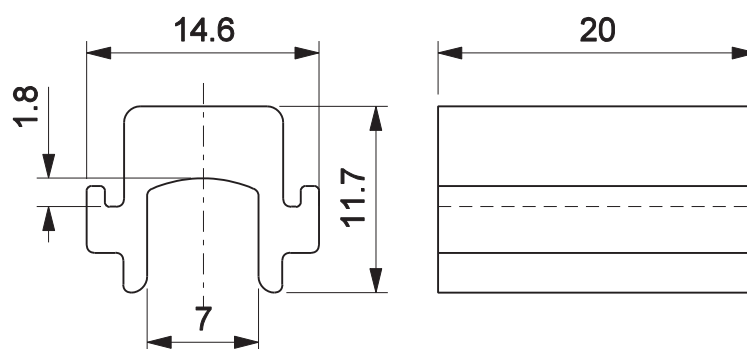

CALÇO DA FOLHA FIXA NYL-443

Aplicação

Sem escala

Características

Componentes	Matéria-prima
Calço	Polímero

Embalagem	100 Peças
-----------	-----------

Codificação		
Udinese	Catálogo	Alcoa
9301103	CALNYL443E100	NYL-443

escala 1:1

JANELA E PORTA DE CORRER
LINHA MASTER

escala 2:1

UDINESE