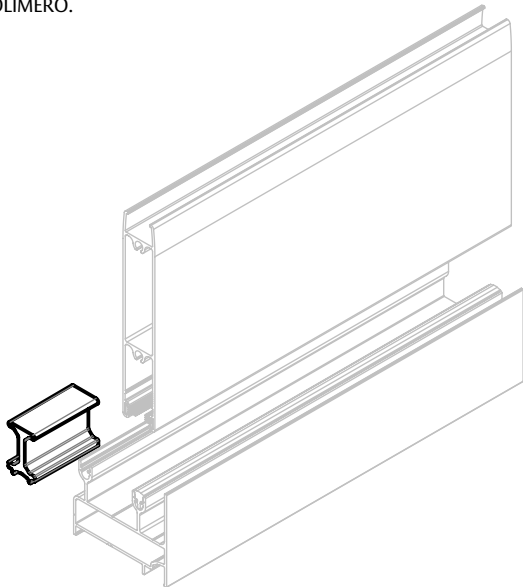

CALCO FOLHA FIXA RNR 2.2 NYL

APLICAÇÃO

ESCALA 1 : 1

CARACTERÍSTICAS

CODIFICAÇÃO		
COR	CÓDIGO	CATÁLOGO
PRT	9302500	CALRNR22NYPRT

OBSERVAÇÕES

COMPOSIÇÃO/CARACTERÍSTICAS:

- CALÇO: POLÍMERO.

DIMENSÕES

ESCALA 1 : 1

PORTA DE CORRER
RENOIR 2.2

UDINESE
ASSA ABLOY