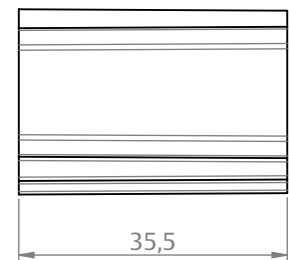

CALCO FOLHA FIXA RNR 2.2 NYL

APLICAÇÃO

ESCALA 1 : 1

CARACTERÍSTICAS

CODIFICAÇÃO		
COR	CÓDIGO	CATÁLOGO
PRT	9302500	CALRNR22NYPRT

OBSERVAÇÕES

COMPOSIÇÃO/CARACTERÍSTICAS:

- CALÇO: POLÍMERO.

DIMENSÕES

ESCALA 1 : 1

PORTA DE CORRER
RENOIR 2.2

UDINESE
ASSA ABLOY