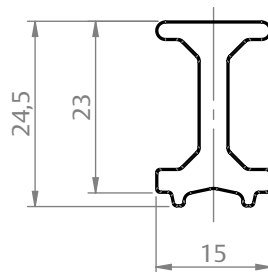

CALCO FOLHA FIXA RNR 2.2 NYL

APLICAÇÃO

ESCALA 1 : 1

CARACTERÍSTICAS

CODIFICAÇÃO		
COR	CÓDIGO	CATÁLOGO
PRT	9302500	CALRNR22NYPRT

OBSERVAÇÕES

COMPOSIÇÃO/CARACTERÍSTICAS:

- CALÇO: POLÍMERO.

DIMENSÕES

ESCALA 1 : 1

PORTA DE CORRER
RENOIR 2.2

UDINESE
ASSA ABLOY