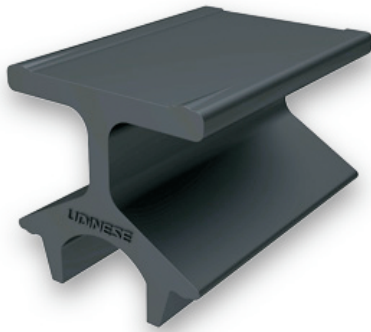

CALÇO FOLHA FIXA CAL374/B NY

Aplicação

escala 1:2

Características

Componentes	Matéria-prima
Estrutura	Polímero
Embalagem	4 peças
Codificação	
Udinese	Catálogo
9301055	CAL374NYBE4

escala 1:1

JANELA OU PORTA DE CORRER
LINHA IMPERIAL 3.5