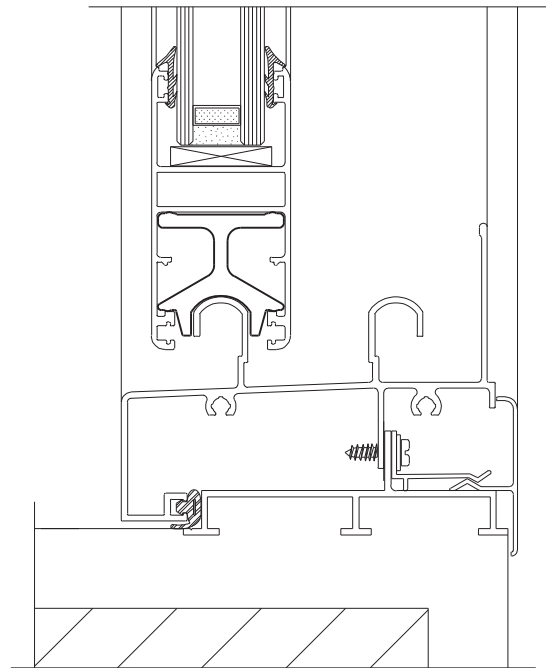

CALÇO FOLHA FIXA CAL374/B NY

Aplicação

escala 1:2

Características

Componentes	Matéria-prima
Estrutura	Polímero
Embalagem	4 peças
Codificação	
Udinese	Catálogo
9301055	CAL374NYBE4

escala 1:1

JANELA OU PORTA DE CORRER
LINHA IMPERIAL 3.5