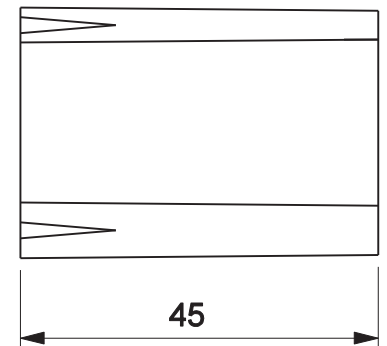

CALÇO FOLHA FIXA CAL374/B NY

Aplicação

escala 1:2

Características

Componentes	Matéria-prima
Estrutura	Polímero
Embalagem	4 peças
Codificação	
Udinese	Catálogo
9301055	CAL374NYBE4

escala 1:1

JANELA OU PORTA DE CORRER
LINHA IMPERIAL 3.5