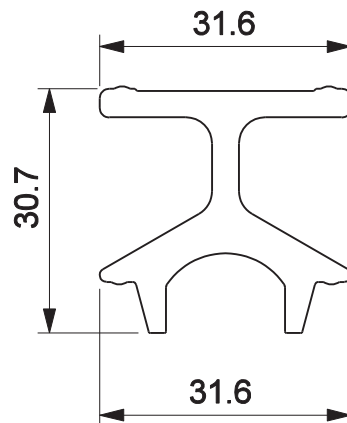

CALÇO FOLHA FIXA CAL374/B NY

Aplicação

escala 1:2

Características

Componentes	Matéria-prima
Estrutura	Polímero
Embalagem	4 peças
Codificação	
Udinese	Catálogo
9301055	CAL374NYBE4

escala 1:1

JANELA OU PORTA DE CORRER
LINHA IMPERIAL 3.5