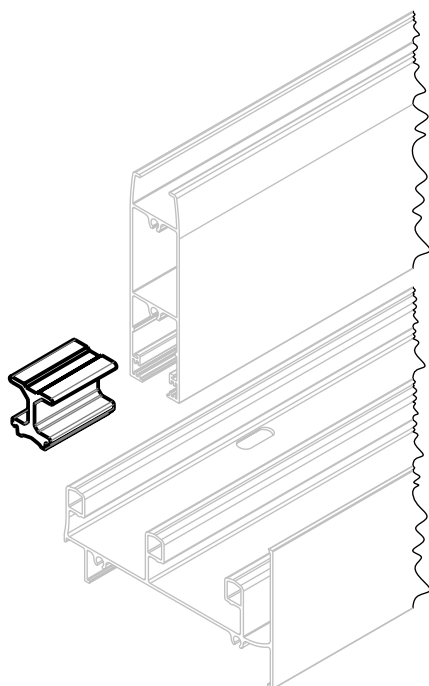

CALÇO FOLHA FIXA CFX-0001 RNR 3.3 NYL

CARACTERÍSTICAS

CODIFICAÇÃO		
COR	CÓDIGO	CATÁLOGO
PRT	9302321	CALCFX0001NYPRT

OBSERVAÇÕES

COMPOSIÇÃO/CARACTERÍSTICAS:

- CALÇO: POLÍMERO.

SEM ESCALA

APLICAÇÃO

ESCALA 1 : 2

DIMENSÕES

ESCALA 1 : 1

PORTA E JANELA
DE CORRER
RENOIR 3.3

UDINESE
ASSA ABLOY