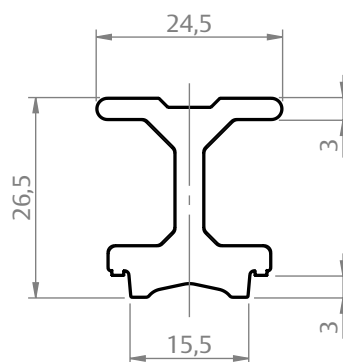

CALÇO FOLHA FIXA CFX-0001 RNR 3.3 NYL

CARACTERÍSTICAS

CODIFICAÇÃO		
COR	CÓDIGO	CATÁLOGO
PRT	9302321	CALCFX0001NYPRT

OBSERVAÇÕES

COMPOSIÇÃO/CARACTERÍSTICAS:

- CALÇO: POLÍMERO.

SEM ESCALA

APLICAÇÃO

ESCALA 1 : 2

DIMENSÕES

ESCALA 1 : 1

PORTA E JANELA
DE CORRER
RENOIR 3.3

UDINESE
ASSA ABLOY