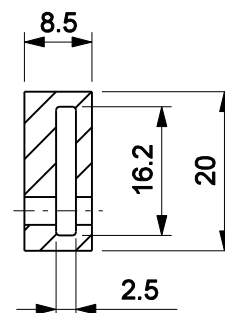

CALÇO MANCAL RECOLHEDOR JANELA

sem escala

CARACTERÍSTICAS

Componentes	Matéria Prima
Calço do mancal	Alumínio
Rebite pop	Alumínio

Componentes de fixação	Dimensões	Qtde.
Rebite pop	REBITE POP 3,2X25,4 CAB.ABAULADA	2

Embalagem	1 Calço do mancal
	02 Rebites

Codificação	
Udinese	Catálogo
9210040	CALMANRECJAN1PC

DIMENSÕES

SEÇÃO A-A

sem escala

*Todas as medidas em mm

UDINESE

PERSIANAS INTEGRADAS