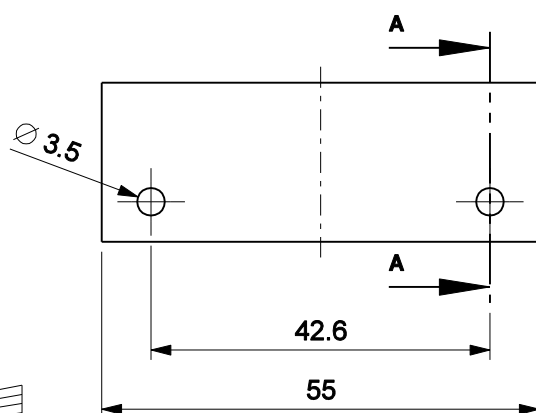

CALÇO MANCAL RECOLHEDOR JANELA

sem escala

CARACTERÍSTICAS

Componentes	Matéria Prima
Calço do mancal	Alumínio
Rebite pop	Alumínio

Componentes de fixação	Dimensões	Qtde.
Rebite pop	REBITE POP 3,2X25,4 CAB.ABAULADA	2

Embalagem	1 Calço do mancal
	02 Rebites

Codificação	
Udinese	Catálogo
9210040	CALMANRECJAN1PC

DIMENSÕES

SEÇÃO A-A

sem escala

*Todas as medidas em mm

UDINESE

PERSIANAS INTEGRADAS