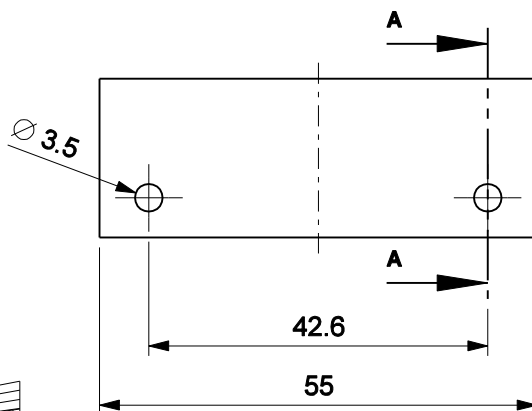

CALÇO MANCAL RECOLHEDOR JANELA

sem escala

CARACTERÍSTICAS

Componentes	Matéria Prima
Calço do mancal	Alumínio
Rebite pop	Alumínio

Componentes de fixação	Dimensões	Qtde.
Rebite pop	REBITE POP 3,2X25,4 CAB.ABAULADA	2

Embalagem	1 Calço do mancal
	02 Rebites

Codificação	
Udinese	Catálogo
9210040	CALMANRECJAN1PC

DIMENSÕES

SEÇÃO A-A

sem escala

*Todas as medidas em mm

PERSIANAS INTEGRADAS

Luna