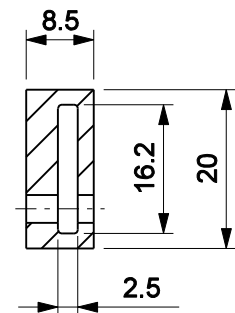

CALÇO MANCAL RECOLHEDOR JANELA

sem escala

CARACTERÍSTICAS

Componentes	Matéria Prima
Calço do mancal	Alumínio
Rebite pop	Alumínio

Componentes de fixação	Dimensões	Qtde.
Rebite pop	REBITE POP 3,2X25,4 CAB.ABAULADA	2

Embalagem	1 Calço do mancal
	02 Rebites

Codificação	
Udinese	Catálogo
9210040	CALMANRECJAN1PC

DIMENSÕES

SEÇÃO A-A

sem escala

*Todas as medidas em mm

PERSIANAS INTEGRADAS

Luna