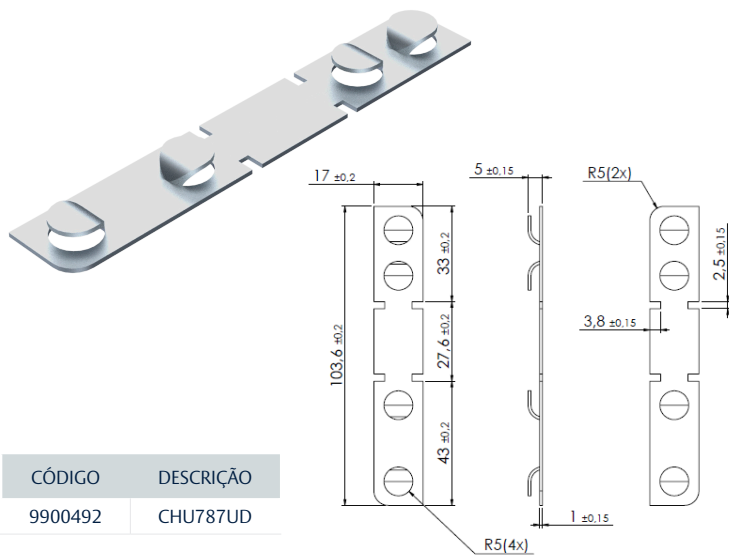

## CHUMBADOR ALUMÍNIO CM063 (CHU840)

CÓDIGO	DESCRIÇÃO
9900494	CHU840UD

Comercialização: A granel / Unitário.

## CHUMBADOR ALUMÍNIO MULTI USO (CHU838)

CÓDIGO	DESCRIÇÃO
9900493	CHU838UD

Comercialização: A granel / Unitário.

## CHUMBADOR AÇO ZINCADO NR 5 (CHU787)

CÓDIGO	DESCRIÇÃO
9900492	CHU787UD

Comercialização: A granel / Unitário.

## CANTONEIRA CONTRA MARCO CM063 NYL PRT C/100PCS

CÓDIGO	DESCRIÇÃO
9302095	CAN063NYPRT100

Comercialização: Embalagem c/ 100pcs.