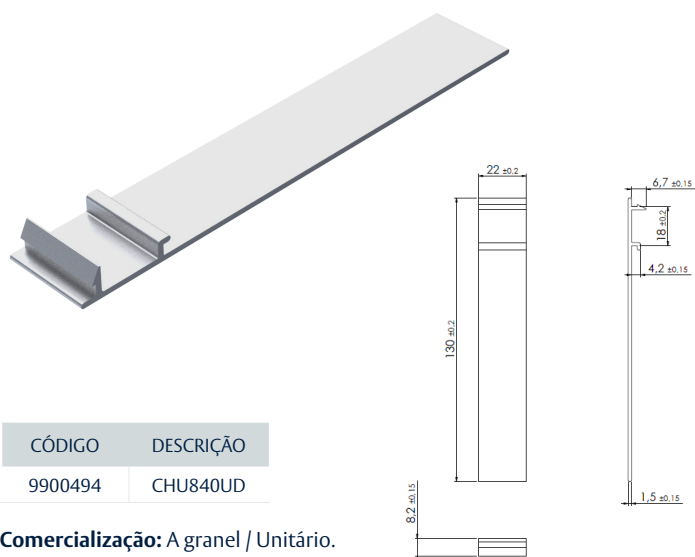

# COMPONENTES PARA CONTRAMARCO

## CHUMBADOR ALUMÍNIO CM063 (CHU840)

CÓDIGO	DESCRIÇÃO
9900494	CHU840UD

Comercialização: A granel / Unitário.

## CHUMBADOR ALUMÍNIO MULTI USO (CHU838)

CÓDIGO	DESCRIÇÃO
9900493	CHU838UD

Comercialização: A granel / Unitário.

## CHUMBADOR AÇO ZINCADO NR 5 (CHU787)

CÓDIGO	DESCRIÇÃO
9900492	CHU787UD

Comercialização: A granel / Unitário.