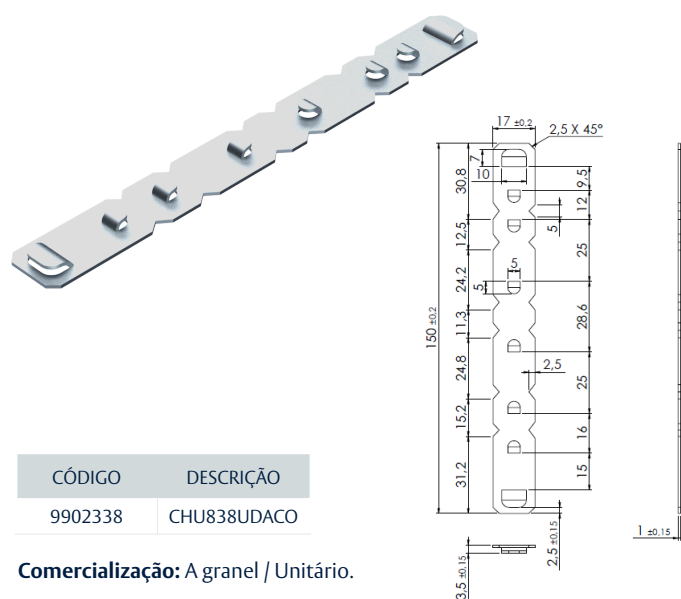

CHUMBADOR AÇO ZINCADO (CHU838)

CÓDIGO	DESCRIÇÃO
9902338	CHU838UDACO

Comercialização: A granel / Unitário.