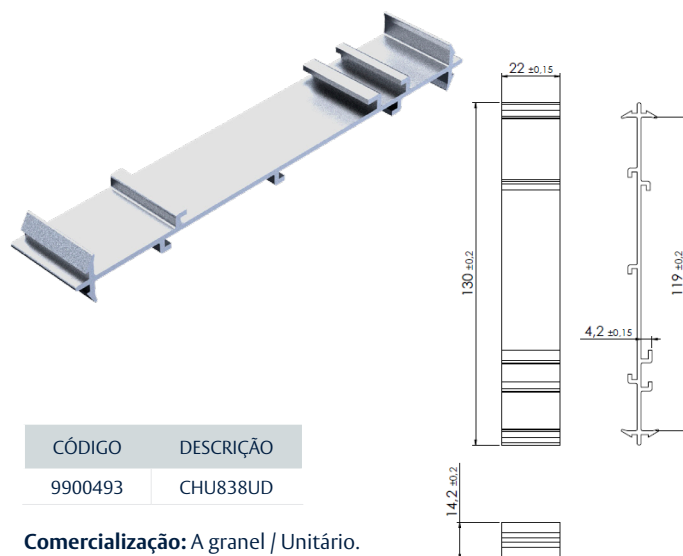

# COMPONENTES PARA CONTRAMARCO

## CHUMBADOR ALUMÍNIO CM063 (CHU840)

CÓDIGO	DESCRIÇÃO
9900494	CHU840UD

Comercialização: A granel / Unitário.

## CHUMBADOR ALUMÍNIO MULTI USO (CHU838)

CÓDIGO	DESCRIÇÃO
9900493	CHU838UD

Comercialização: A granel / Unitário.

## CHUMBADOR AÇO ZINCADO NR 5 (CHU787)

CÓDIGO	DESCRIÇÃO
9900492	CHU787UD

Comercialização: A granel / Unitário.