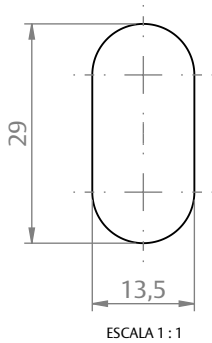

#### COMPOSIÇÃO/CARACTERÍSTICAS:

- CILINDRO: ALUMÍNIO (45mm E 60mm)  
LATÃO (90mm);
- CHAVES: LATÃO.

## DIMENSÕES

MODELO	COTA "A"
C/400/45	45mm
C/400/60	60mm
C/400/90	90mm

PORTA DE GIRO

**UDINESE**  
**ASSA ABLOY**