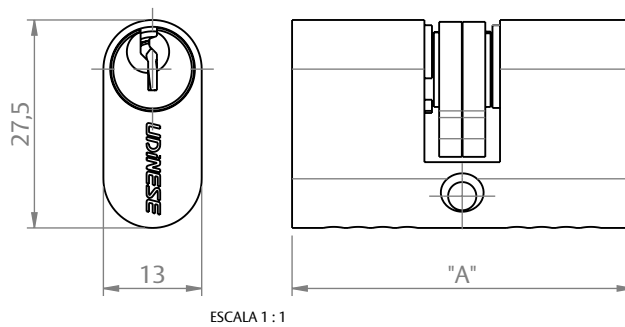

#### COMPOSIÇÃO/CARACTERÍSTICAS:

- CILINDRO: ALUMÍNIO (45mm E 60mm)  
LATÃO (90mm);
- CHAVES: LATÃO.

## DIMENSÕES

MODELO	COTA "A"
C/400/45	45mm
C/400/60	60mm
C/400/90	90mm

PORTA DE GIRO

**UDINESE**  
**ASSA ABLOY**