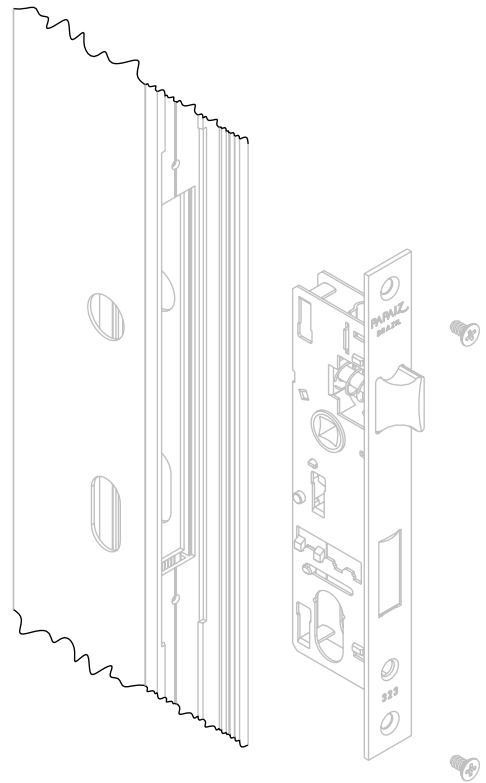

APLICAÇÃO

CARACTERÍSTICAS

CODIFICAÇÃO

VERSÃO	COR	CÓDIGO	CATÁLOGO
45mm	CR	9700515	CILC40045CR
	PF	9700516	CILC40045PF
60mm	CR	9700227	CILC40060CR
	PF	9700228	CILC40060PF
90mm	CR	9700229	CILC40090CR
	PB	9700230	CILC40090PB